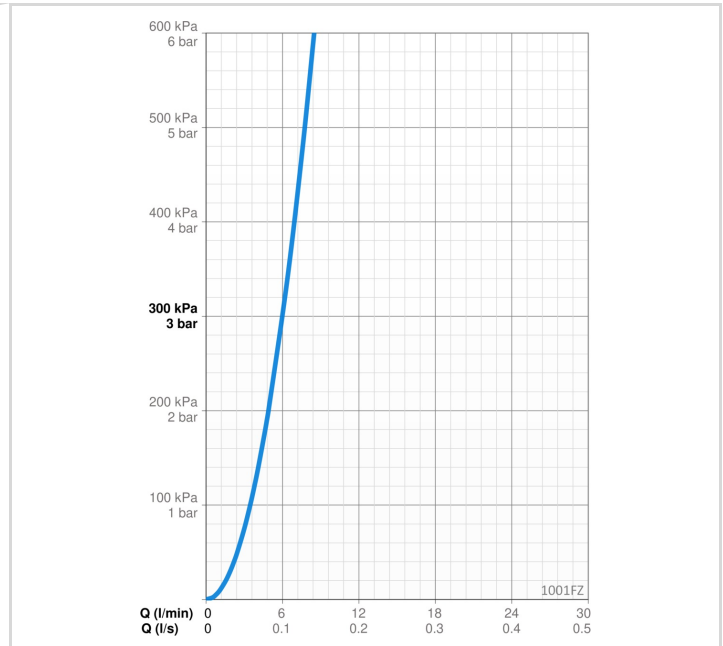

ILGTSPĒJA

EPD module A1-A3 (kg CO2 eq.)	15,52
EPD module A4 (kg CO2 eq.)	0,43
EPD module B7 (kg CO2 eq.)	930,00
EPD module C2 (kg CO2 eq.)	0,03
EPD module C3 (kg CO2 eq.)	0,03
EPD module C4 (kg CO2 eq.)	0,55
EPD module D (kg CO2 eq.)	-10,47