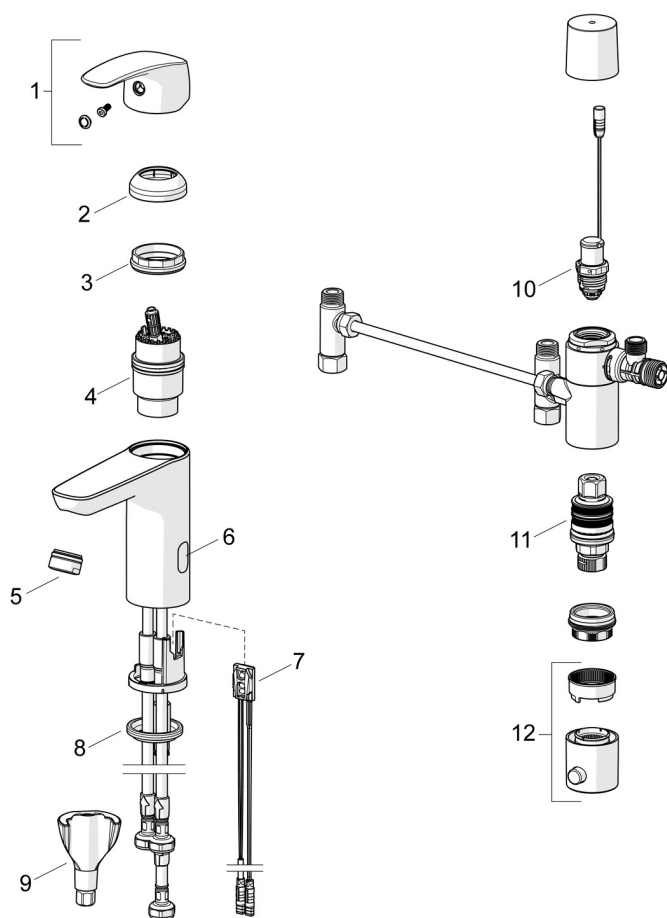

TEHNISKIE DATI

PLŪSMA

Ūdens plūsma pie 300 kPa	0.1 l/s
Normatīvais spiediens (0.1 l/s)	320 kPa

TEHNISKĀS ĪPAŠĪBAS

DN izmērs	DN6
Karstā ūdens piegāde	max. +70°C
Darba spiediens	50 - 1000 kPa
Savienojuma izmērs	G3/8
Projekcija	115 mm
Atpakaļplūsmas novēršana (EN1717)	HC
Materiāls	Misiņš

REZERVES DAĻAS

SP1001FZ

	Nosaukums	Kods
01	Rokturis Hroms	602502V
02	Slēgbļodiņa Hroms	1000664V
03	Uzgrieznis, M42x1.5, SW 38	158726
04	Kasete	158890
05	Aerators, M24x1, 6 l/min Hroms	199266V
06	Window	1014281V
07	Sensors, 3/9 V, Bluetooth	1014212V
08	Starplika	1002371V
09	Stiprinājuma komplekts	602610V
10	Magnētiskais vārsts, 3 V	601884V-F
11	Termostata kasete	178780V
12	Temperatūras kontroles rokturis Hroms	602062V
N.I.	Elektrobarošana, (2x) 1.5 V AA Lithium	600599V