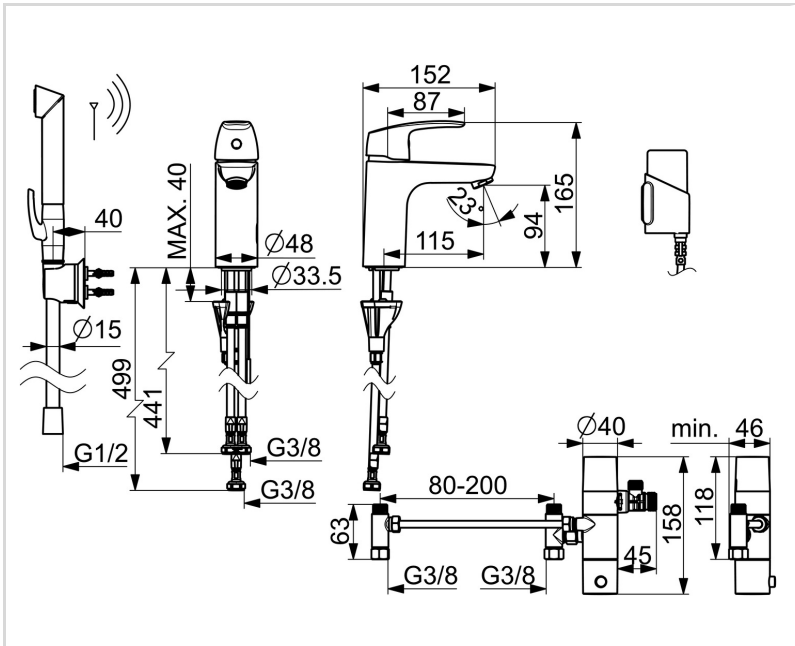

ILGTSPĒJA

EPD module A1-A3 (kg CO2 eq.)	15,52
EPD module A4 (kg CO2 eq.)	0,43
EPD module B7 (kg CO2 eq.)	930,00
EPD module C2 (kg CO2 eq.)	0,03
EPD module C3 (kg CO2 eq.)	0,03
EPD module C4 (kg CO2 eq.)	0,55
EPD module D (kg CO2 eq.)	-10,47