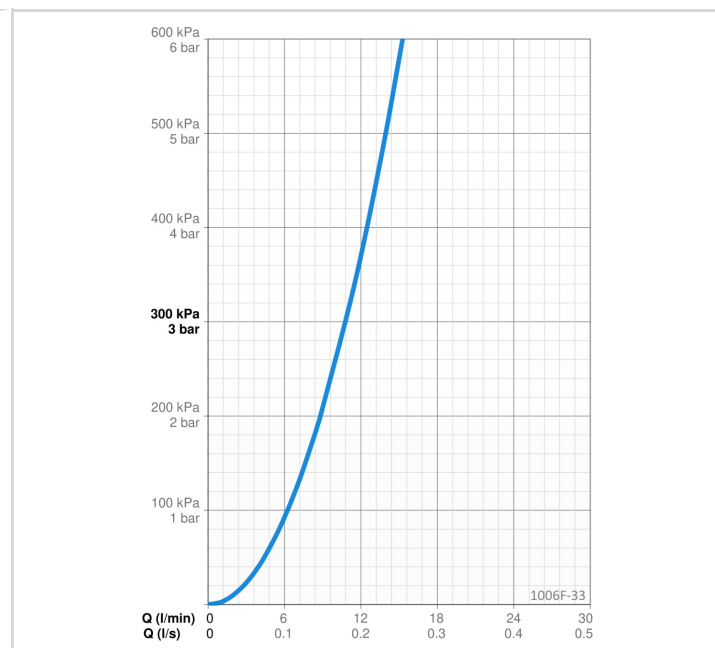

VARAOSAT

SP1002F-33

	Nimi	Koodi	LVI
01	Käyttövipu Mattamusta	602502V-33	6420787
02	Suojakuppi Mattamusta	1006602V-33	6420786
03	Kiristysmutteri, M42x1.5, SW 38	158726	6420331
04	Säätöosa	158890	6420301
05	Poresuutin, STD M24x1 HC A Mattamusta	1006601V-33	6510302
06	Kiinnityssarja	602629V	6420651