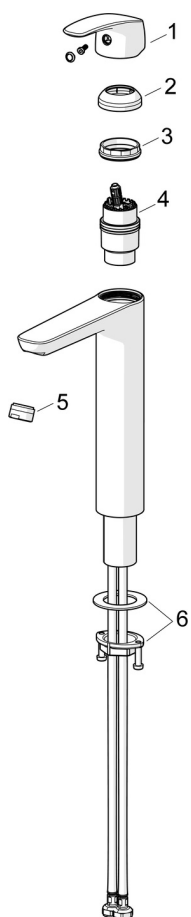

1006F-33 ORAS SAFIRA KORKEA PESUALLASHANA

YKSIOITE

EAN: 6414150100390

LVI: 6110394 static.oras.com/1006F-33

Korkea pesuallashana jossa poresuutin ja kiinteä juoksuputki. Joustavat kytkentäputket. Mattamusta.

- Tasoasennus
- Mattamusta
- Kiinteä juoksuputki
- Vakioporesuutin
- Yksi käyttövipu/kahva, Kuuma/Kylmä symbolit
- Lämpötilan ja virtaaman rajoitusmahdollisuus
- ø 40 mm säätöosa
- Joustavat kytkentäputket
- Ilman vipupohjaventtiiliä

TEKNISET TIEDOT

VIRTAAMATIEDOT

Virtaama 300 kPa	0.18 l/s
Painehäviö virtaamalla (0.1 l/s)	95 kPa

TEKNISET OMINAISUUDET

Lämmin vesi	max. +70°C
Käyttöpaine	50 - 1000 kPa
Liitäntäkoko	G3/4
Ulottuma	150 mm
Takaisinimusuojaus (EN1717)	AA
Materiaali	Messinki

VARAOSAT

SP1002F-33

	Nimi	Koodi	LVI
01	Käyttövipu Mattamusta	602502V-33	6420787
02	Suojakuppi Mattamusta	1006602V-33	6420786
03	Kiristysmutteri, M42x1.5, SW 38	158726	6420331
04	Säätöosa	158890	6420301
05	Poresuutin, STD M24x1 HC A Mattamusta	1006601V-33	6510302
06	Kiinnityssarja	602629V	6420651