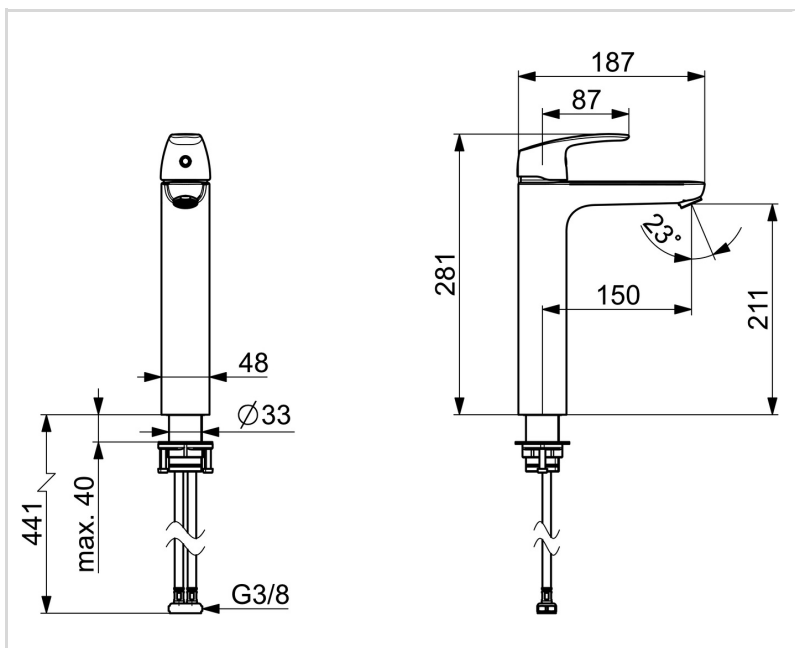

- Tasoasennus
- Mattamusta
- Kiinteä juoksuputki
- Vakioporesuutin
- Yksi käyttövipu/kahva, Kuuma/Kylmä symbolit
- Lämpötilan ja virtaaman rajoitusmahdollisuus
- ø 40 mm säätöosa
- Joustavat kytkentäputket
- Ilman vipupohjaventtiiliä

TEKNISET TIEDOT

VIRTAAMATIEDOT

Virtaama 300 kPa	0.18 l/s
Painehäviö virtaamalla (0.1 l/s)	95 kPa

TEKNISET OMINAISUUDET

Lämmin vesi	max. +70°C
Käyttöpaine	50 - 1000 kPa
Liitäntäkoko	G3/4
Ulottuma	150 mm
Takaisinimusuojaus (EN1717)	AA
Materiaali	Messinki

MÄÄRÄYKSET

EN standardi	EN 817
Ääniluokka	I (ISO 3822)

HYVÄKSYNNÄT JA DEKLARAATIOT

STF sertifikaatti	EUFI29-22005194-TH
KIWA SE	1490
Declaration of conformity	DoC
EPD	S-P-06391

VASTUULLISUUS

EPD module A1-A3 (kg CO2 eq.)	12,40
EPD module A4 (kg CO2 eq.)	0,34
EPD module B7 (kg CO2 eq.)	3337,20
EPD module C2 (kg CO2 eq.)	0,02
EPD module C3 (kg CO2 eq.)	0,03
EPD module C4 (kg CO2 eq.)	0,10
EPD module D (kg CO2 eq.)	-8,82