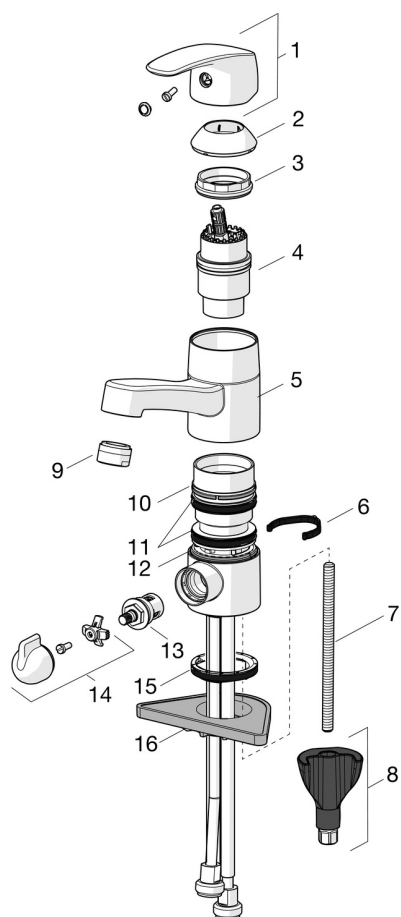

### TEKNISKE EGENSKAPER

Varmtvannsforsyning	max. +70°C
Arbeidstrykk	50 - 1000 kPa
Tilkoblingsstørrelse	G3/8
Projeksjon	133 mm
Tilbakeslagssikring (EN1717)	AA
Materiale	brass

**RESERVE DELER**

**SP1014**

	Navn	Kode	NRF
01	Hendel Krom	602502V	4205212
02	Dekkring Krom	602589V	4205222
03	Festemutter for kassett, M42x1.5, SW 38	158726	4204528
04	Kassett	158890	4204627
05	Tut komplett, L=132 Krom	602520V	4205409
06	Begrenser for svingbar tut, 120°	1001406/10	4205255
06	Begrenser for svingbar tut, 40°-80°	1002207/10	4205347
07	Pinneskrue, M8x1, L=130	1000780V	4205235
08	Kranfeste komplett	602610V	4205225
09	Strålesamler, M24x1 STD HC A Krom	232211	4204429
10	Gliderring	601097/10	4205166
11	X-ringsett	158735	4204695
12	Gliderring	159423/10	4204559
13	Keramisk overdel, G1/2	602600V	4205223
14	Ratt for vaskemaskinkran Krom	1005697V	4205358
15	Underlagsskive	1002371V	4205303
16	Støtteplate, 100x60mm	158825	4204534