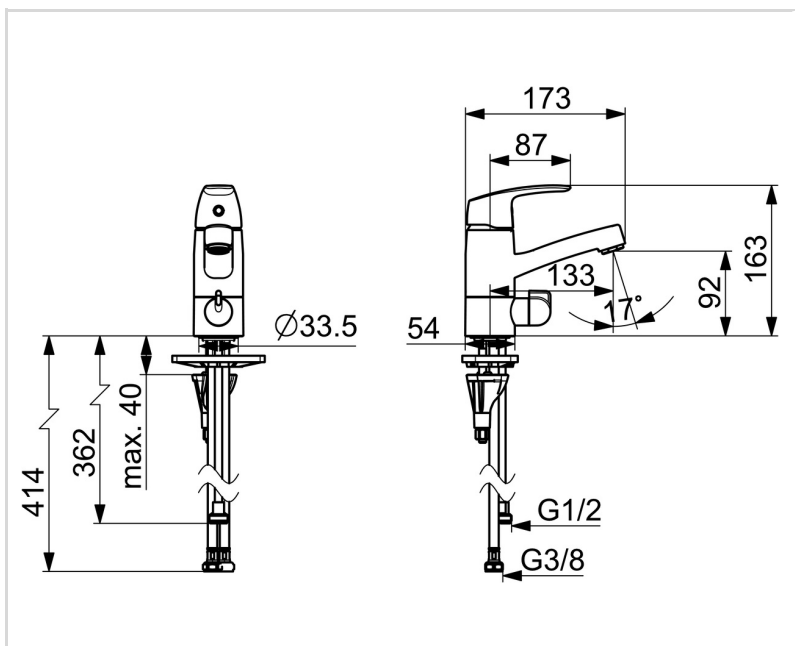

RESERVE DELER

SP1014

	Navn	Kode	NRF
01	Hendel Krom	602502V	4205212
02	Dekkring Krom	602589V	4205222
03	Festemutter for kassett, M42x1.5, SW 38	158726	4204528
04	Kassett	158890	4204627
05	Tut komplett, L=132 Krom	602520V	4205409
06	Begrenser for svingbar tut, 120°	1001406/10	4205255
06	Begrenser for svingbar tut, 40°-80°	1002207/10	4205347
07	Pinneskrue, M8x1, L=130	1000780V	4205235
08	Kranfeste komplett	602610V	4205225
09	Strålesamler, M24x1 STD HC A Krom	232211	4204429
10	Gliderring	601097/10	4205166
11	X-ringsett	158735	4204695
12	Gliderring	159423/10	4204559
13	Keramisk overdel, G1/2	602600V	4205223
14	Ratt for vaskemaskinkran Krom	1005697V	4205358
15	Underlagsskive	1002371V	4205303
16	Støtteplate, 100x60mm	158825	4204534