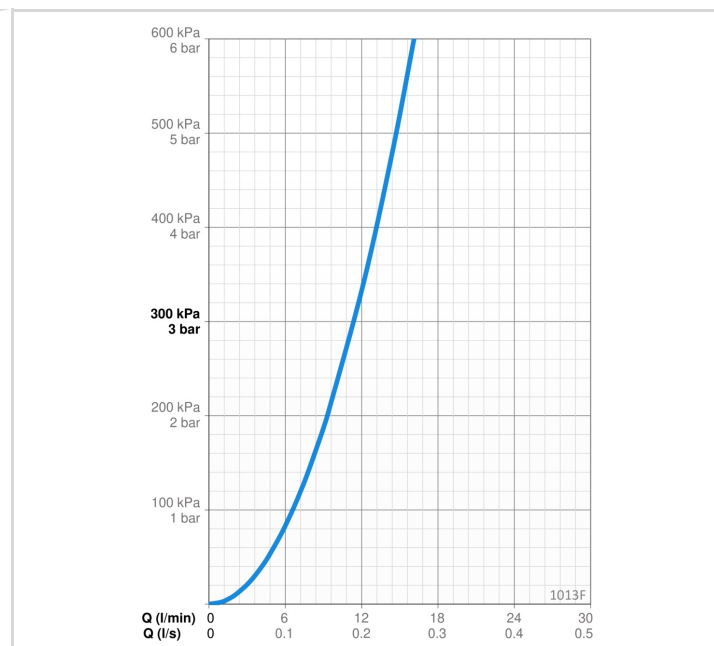

RESERVE DELER

SP1014

	Navn	Kode	NRF
01	Hendel Krom	602502V	4205212
02	Dekkring Krom	602589V	4205222
03	Festemutter for kassett, M42x1.5, SW 38	158726	4204528
04	Kassett	158890	4204627
05	Tut komplett, L=132 Krom	602520V	4205409
06	Begrenser for svingbar tut, 120°	1001406/10	4205255
06	Begrenser for svingbar tut, 40°-80°	1002207/10	4205347
07	Pinneskrue, M8x1, L=130	1000780V	4205235
08	Kranfeste komplett	602610V	4205225
09	Strålesamler, M24x1 STD HC A Krom	232211	4204429
10	Gliderring	601097/10	4205166
11	X-ringsett	158735	4204695
12	Gliderring	159423/10	4204559
13	Keramisk overdel, G1/2	602600V	4205223
14	Ratt for vaskemaskinkran Krom	1005697V	4205358
15	Underlagsskive	1002371V	4205303
16	Støtteplate, 100x60mm	158825	4204534