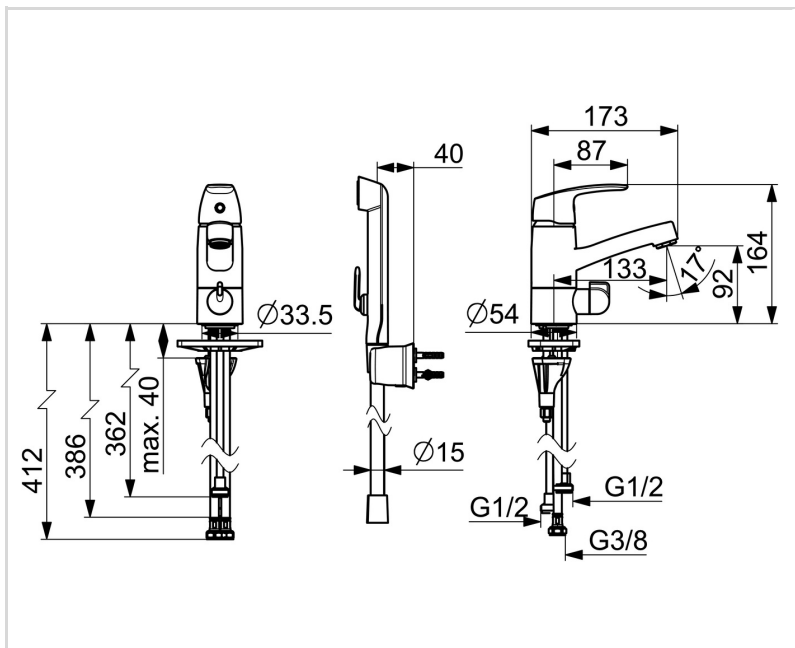

1014F-104 ORAS SAFIRA ECO TVÄTTSTÄLLSBLANDARE MED AVSTÄNGNING

ETTGREPPSBLANDARE, BIDECCA

EAN: 6414150098796 static.oras.com/1014F-104

- ECO Building
- Bänkmonterad
- Krom
- Svängbar utloppspip, Möjlighet till begränsning av svängradien, Profilkonstruktion
- CASCADE® - stråle
- Ettgreppsblandare, Symboler för Varmt/Kallt
- Handdusch, Fäste för handdusch, Duschslang (1750 mm)
- Bidetta handdusch
- Möjlighet till spärr för begränsning av temperatur och flöde
- ø 40 mm keramisk kassett för flödes- och temperaturkontroll
- Flexibel anslutning
- 1 strålläge

TEKNISK DATA

FLÖDESEGENSKAPER

Flöde vid 300 kPa (med flödesbegränsare) **0.056 l/s**

TEKNISKA EGENSKAPER

DN mått (nominell) **DN8**
 Varmvattenanslutning **max. +70°C**
 Arbetstryck **50-1000 kPa**
 Anslutning, mått **G3/8**
 Projection **133 mm**
 Material **Mässing**

BESTÄMMELSER

EN standard **EN 817**
 Ljudklass **I (ISO 3822)**

GODKÄNNANDEN OCH CERTIFIKAT

STF certifikat **EUFI29-22005194-TH**
 Declaration of conformity **DoC**
 EPD **S-P-06391**

HÅLLBARHET

EPD module A1-A3 (kg CO2 eq.) **12,03**
 EPD module A4 (kg CO2 eq.) **0,33**
 EPD module B7 (kg CO2 eq.) **1038,24**
 EPD module C2 (kg CO2 eq.) **0,02**
 EPD module C3 (kg CO2 eq.) **0,02**
 EPD module C4 (kg CO2 eq.) **0,09**
 EPD module D (kg CO2 eq.) **-8,55**