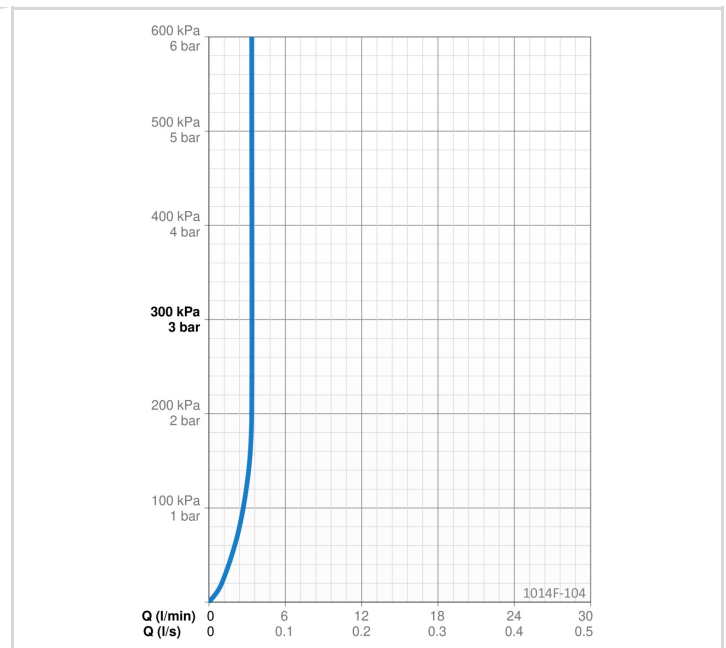

RESERVDLAR