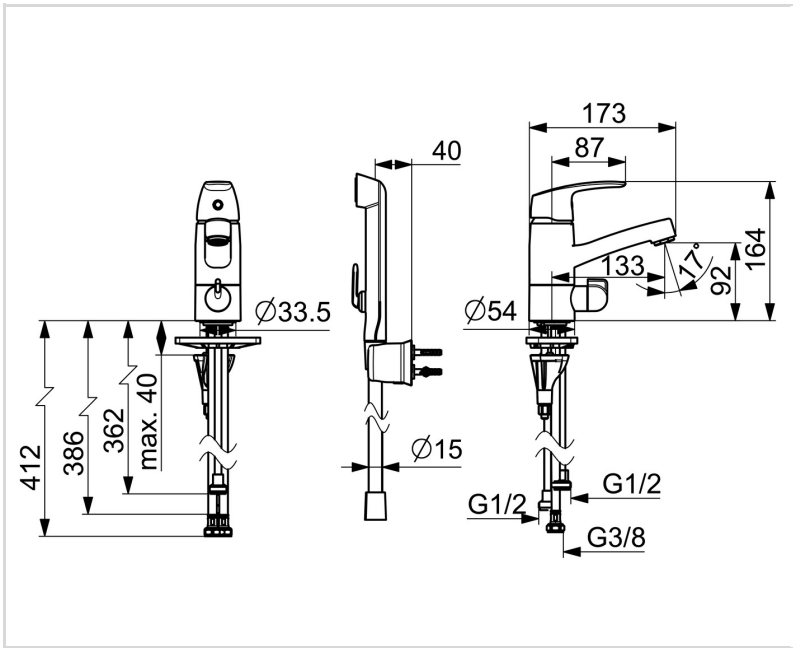

1014F-105 ORAS SAFIRA ECO TVÄTTSTÄLLSBLANDARE MED AVSTÄNGNING

ETTGREPPSBLANDARE, BIDECCA

EAN: 6414150098802 static.oras.com/1014F-105

- ECO Building
- Bänkmonterad
- Krom
- Svängbar utloppspip, Möjlighet till begränsning av svängradien, Profilkonstruktion
- CASCADE® - stråle
- Ettgreppsblandare, Symboler för Varmt/Kallt
- Handdusch, Fäste för handdusch, Duschslang (1750 mm)
- Bidetta handdusch
- Möjlighet till spärr för begränsning av temperatur och flöde
- ø 40 mm keramisk kassett för flödes- och temperaturkontroll
- Flexibel anslutning
- 1 strålläge

TEKNISK DATA

FLÖDESEGENSKAPER

Flöde vid 300 kPa (med flödesbegränsare) **0.07 l/s**

TEKNISKA EGENSKAPER

DN mått (nominell) **DN8**
Varmvattenanslutning **max. +70°C**
Arbetstryck **50-1000 kPa**
Anslutning, mått **G3/8**
Projection **133 mm**
Material **Mässing**

BESTÄMMELSER

EN standard **EN 817**
Ljudklass **I (ISO 3822)**

GODKÄNNANDEN OCH CERTIFIKAT

STF certifikat **EUFI29-22005194-TH**
Declaration of conformity **DoC**
EPD **S-P-06391**

HÅLLBARHET

EPD module A1-A3 (kg CO2 eq.) **12,03**
EPD module A4 (kg CO2 eq.) **0,33**
EPD module B7 (kg CO2 eq.) **1297,80**
EPD module C2 (kg CO2 eq.) **0,02**
EPD module C3 (kg CO2 eq.) **0,02**
EPD module C4 (kg CO2 eq.) **0,09**
EPD module D (kg CO2 eq.) **-8,55**