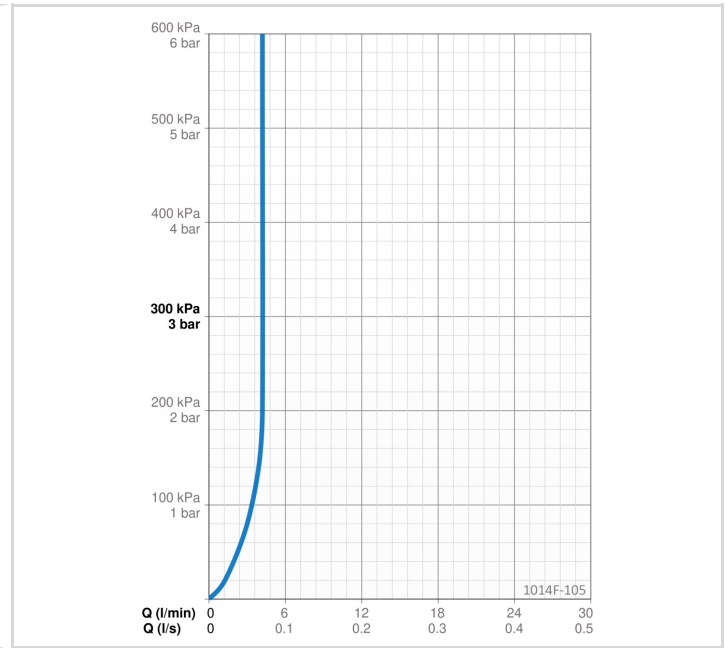

RESERVDLAR