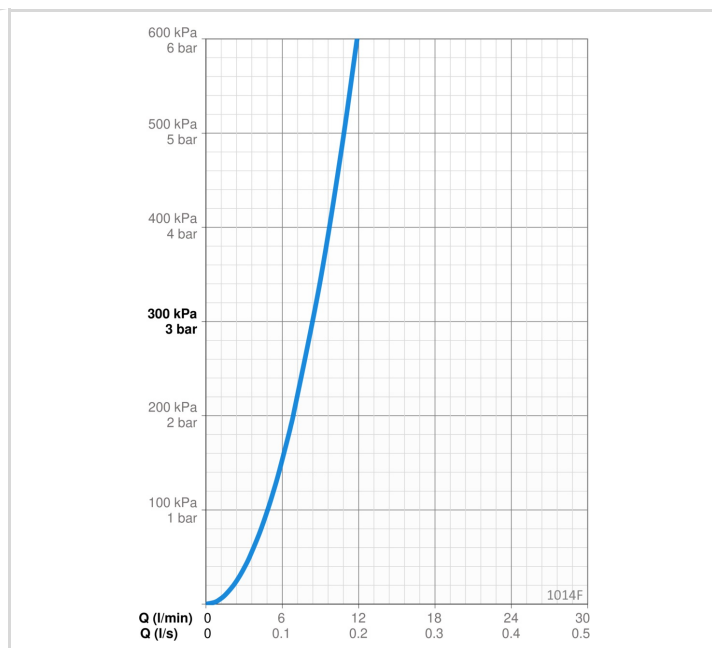

VARAOSAT

SP1014

	Nimi	Koodi	LVI
01	Käyttövipu Kromi	602502V	6420625
02	Suojakuppi Kromi	602589V	6420632
03	Kiristysmutteri, M42x1.5, SW 38	158726	6420331
04	Säätöosa	158890	6420301
05	Juoksuputki, L=132 Kromi	602520V	6510237
06	Juoksuputken rajoitin, 120°	1001406/10	6420642
06	Juoksuputken rajoitin, 40°-80°	1002207/10	6420574
07	Kiinnitysruuvi, M8x1, L=130	1000780V	6420637
08	Kiinnityssarja	602610V	6420634
09	Poresuutin, M24x1 STD HC A Kromi	232211	6421630
10	Laakerirengas	601097/10	6420620
11	X-tiivistepakkaus	158735	6420263
12	Laakerirengas	159423/10	6420348
13	Käyttöventtiili, G1/2	602600V	6420600
14	Pesukoneventtiilin kahva Kromi	1005697V	6420657
15	Pohjatiiviste	1002371V	6420646
16	Tukilevy, 100x60mm	158825	6420134