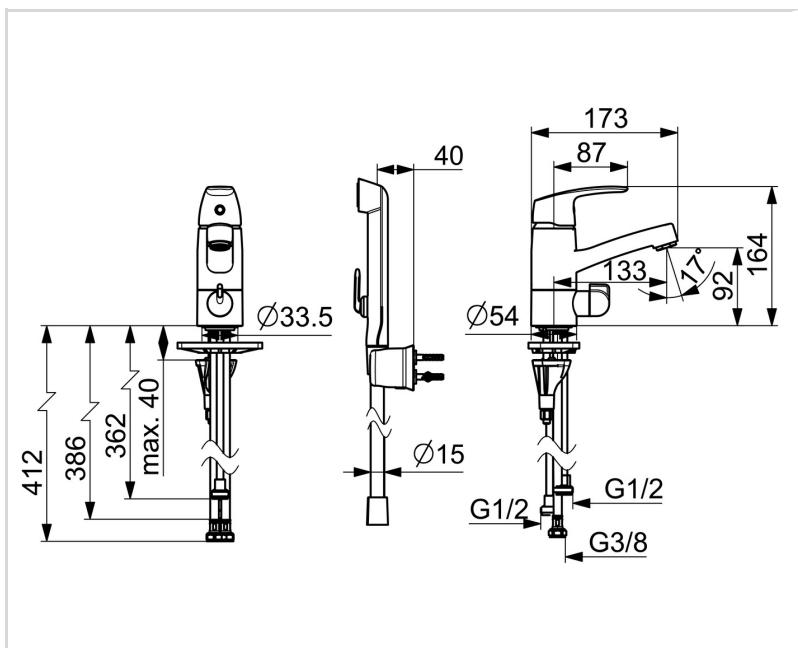

VARAOSAT

SP1014

	Nimi	Koodi	LVI
01	Käyttövipu Kromi	602502V	6420625
02	Suojakuppi Kromi	602589V	6420632
03	Kiristysmutteri, M42x1.5, SW 38	158726	6420331
04	Säätöosa	158890	6420301
05	Juoksuputki, L=132 Kromi	602520V	6510237
06	Juoksuputken rajoitin, 120°	1001406/10	6420642
06	Juoksuputken rajoitin, 40°-80°	1002207/10	6420574
07	Kiinnitysruuvi, M8x1, L=130	1000780V	6420637
08	Kiinnityssarja	602610V	6420634
09	Poresuutin, M24x1 STD HC A Kromi	232211	6421630
10	Laakerirengas	601097/10	6420620
11	X-tiivistepakkaus	158735	6420263
12	Laakerirengas	159423/10	6420348
13	Käyttöventtiili, G1/2	602600V	6420600
14	Pesukoneventtiilin kahva Kromi	1005697V	6420657
15	Pohjatiiviste	1002371V	6420646
16	Tukilevy, 100x60mm	158825	6420134