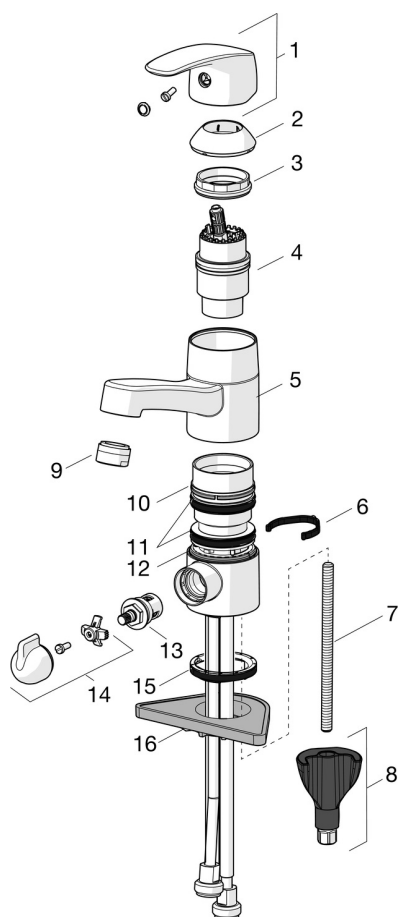

VARAOSAT

SP1014

	Nimi	Koodi	LVI
01	Käyttövipu Kromi	602502V	6420625
02	Suojakuppi Kromi	602589V	6420632
03	Kiristysmutteri, M42x1.5, SW 38	158726	6420331
04	Säätöosa	158890	6420301
05	Juoksuputki, L=132 Kromi	602520V	6510237
06	Juoksuputken rajoitin, 120°	1001406/10	6420642
06	Juoksuputken rajoitin, 40°-80°	1002207/10	6420574
07	Kiinnitysruuvi, M8x1, L=130	1000780V	6420637
08	Kiinnityssarja	602610V	6420634
09	Poresuutin, M24x1 STD HC A Kromi	232211	6421630
10	Laakerirengas	601097/10	6420620
11	X-tiivistepakkaus	158735	6420263
12	Laakerirengas	159423/10	6420348
13	Käyttöventtiili, G1/2	602600V	6420600
14	Pesukoneventtiilin kahva Kromi	1005697V	6420657
15	Pohjatiiviste	1002371V	6420646
16	Tukilevy, 100x60mm	158825	6420134