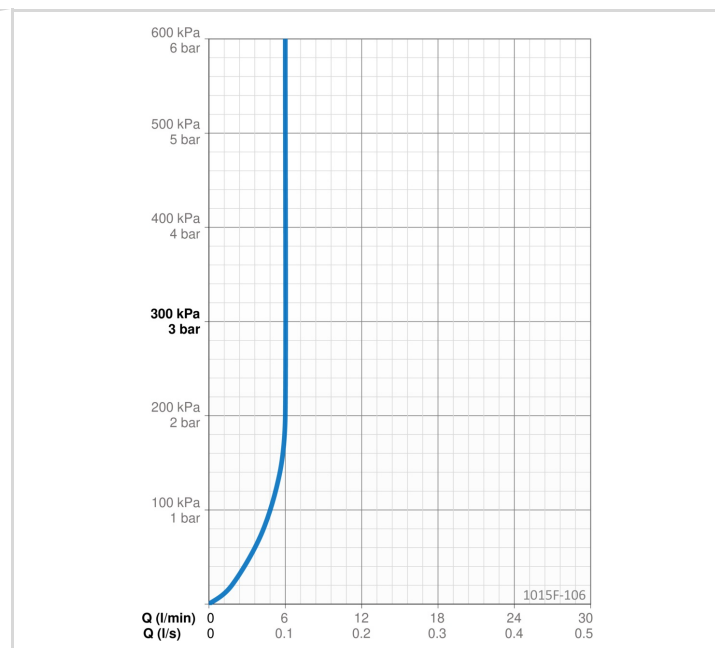

VARAOSAT

SP1021

	Nimi	Koodi	LVI
01	Käyttövipu Kromi	602502V	6420625
02	Suojakuppi Kromi	602589V	6420632
03	Kiristysmutteri, M42x1.5, SW 38	158726	6420331
04	Säätöosa	158890	6420301
04	Säätöosa, Green building	600979V	6420733
05	Juoksuputki, L=132 Kromi	602520V	6510237
06	Juoksuputken rajoitin, 120°	1001406/10	6420642
06	Juoksuputken rajoitin, 40°-80°	1002207/10	6420574
07	Kiinnityssruuvi, M8x1, L=130	1000780V	6420637
08	Kiinnityssarja	602610V	6420634
09	Poresuutin, M24x1, 6 l/min Kromi	199266V	6420721
09	Poresuutin, M24x1 STD HC A Kromi	232211	6421630
10	Laakerirengas	601097/10	6420620
11	X-tiivistepakkaus	158735	6420263
12	Laakerirengas	159423/10	6420348
13	Pohjatiiviste	1002371V	6420646
14	Tukilevy, 100x60mm	158825	6420134
15	Nippa	159684	6420241