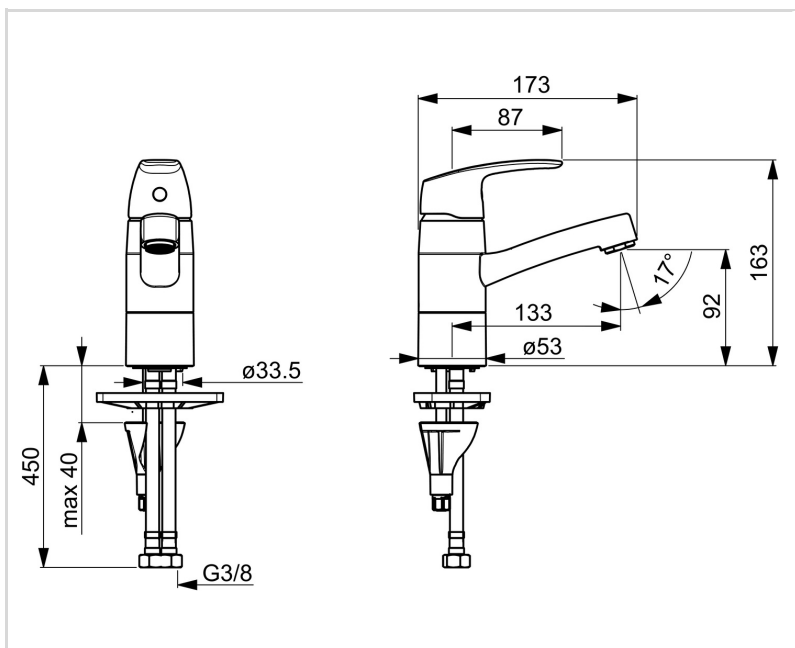

VARAOSAT

SP1021

	Nimi	Koodi	LVI
01	Käyttövipu Kromi	602502V	6420625
02	Suojakuppi Kromi	602589V	6420632
03	Kiristysmutteri, M42x1.5, SW 38	158726	6420331
04	Säätöosa	158890	6420301
04	Säätöosa, Green building	600979V	6420733
05	Juoksuputki, L=132 Kromi	602520V	6510237
06	Juoksuputken rajoitin, 120°	1001406/10	6420642
06	Juoksuputken rajoitin, 40°-80°	1002207/10	6420574
07	Kiinnityssruuvi, M8x1, L=130	1000780V	6420637
08	Kiinnityssarja	602610V	6420634
09	Poresuutin, M24x1, 6 l/min Kromi	199266V	6420721
09	Poresuutin, M24x1 STD HC A Kromi	232211	6421630
10	Laakerirengas	601097/10	6420620
11	X-tiivistepakkaus	158735	6420263
12	Laakerirengas	159423/10	6420348
13	Pohjatiiviste	1002371V	6420646
14	Tukilevy, 100x60mm	158825	6420134
15	Nippa	159684	6420241