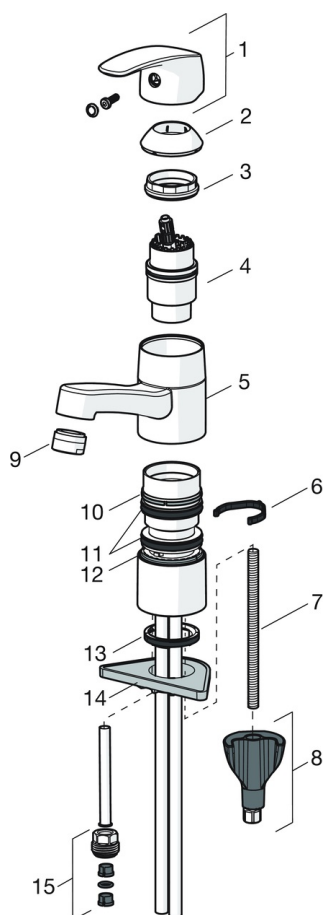

VARAOSAT

SP1021

	Nimi	Koodi	LVI
01	Käyttövipu Kromi	602502V	6420625
02	Suojakuppi Kromi	602589V	6420632
03	Kiristysmutteri, M42x1.5, SW 38	158726	6420331
04	Säätöosa	158890	6420301
04	Säätöosa, Green building	600979V	6420733
05	Juoksuputki, L=132 Kromi	602520V	6510237
06	Juoksuputken rajoitin, 120°	1001406/10	6420642
06	Juoksuputken rajoitin, 40°-80°	1002207/10	6420574
07	Kiinnityssruuvi, M8x1, L=130	1000780V	6420637
08	Kiinnityssarja	602610V	6420634
09	Poresuutin, M24x1, 6 l/min Kromi	199266V	6420721
09	Poresuutin, M24x1 STD HC A Kromi	232211	6421630
10	Laakerirengas	601097/10	6420620
11	X-tiivistepakkaus	158735	6420263
12	Laakerirengas	159423/10	6420348
13	Pohjatiiviste	1002371V	6420646
14	Tukilevy, 100x60mm	158825	6420134
15	Nippa	159684	6420241