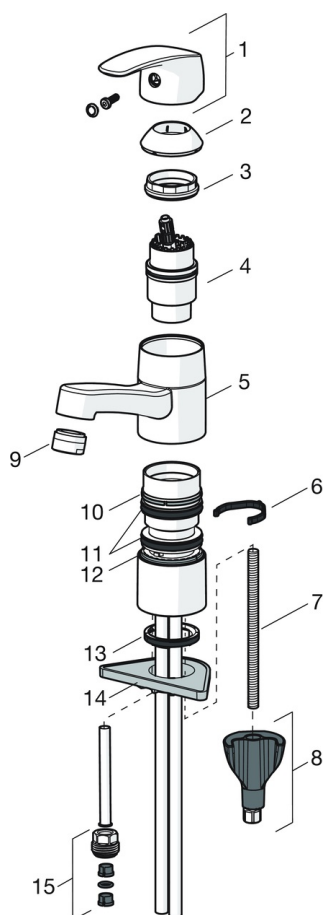

- Bänkmonterad
- Krom
- Svängbar utloppspip
- Ettgreppsblandare, Symboler för Varmt/Kallt
- Möjlighet till spärr för begränsning av temperatur och flöde
- Ø 40 mm keramisk kassett för flödes- och temperaturkontroll
- Flexibel anslutning
- Oras 3S-Installation för snabb, säker och enkel montering

TEKNISK DATA

FLÖDESEGENSKAPER

Flöde vid 300 kPa	0.18 l/s
Tryckfall vid flöde (0.1 l/s)	95 kPa

TEKNISKA EGENSKAPER

Varmvattenanslutning	max. +70°C
Arbetsstryck	50 - 1000 kPa
Anslutning, mått	G3/8
Projection	133 mm
Material	Mässing

RESERVDLAR

SP1021

	Namn	Kod	RSK
01	Spak Krom	602502V	8393995
02	Skyddskåpa Krom	602589V	8386090
03	Fästmutter, M42x1.5, SW 38	158726	8347501
04	Reglerinsats	158890	8347507
04	Reglerinsats, Green building	600979V	
05	Utloppspip, L=132 Krom	602520V	
06	Begränsare för utloppspip, 120°	1001406/10	8446426
06	Begränsare för utloppspip, 40°-80°	1002207/10	
07	Monteringsbult, M8x1, L=130	1000780V	
08	Monteringsssats	602610V	8393996
09	Strålsamlare, M24x1, 6 l/min Krom	199266V	8347832
09	Strålsamlare, M24x1 STD HC A Krom	232211	8242102
10	Glidring	601097/10	
11	X-tätningssats	158735	8347504
12	Glidring	159423/10	8347544
13	Bottentätning	1002371V	
14	Stödskiva, 100x60mm	158825	8347884
15	Nippel	159684	