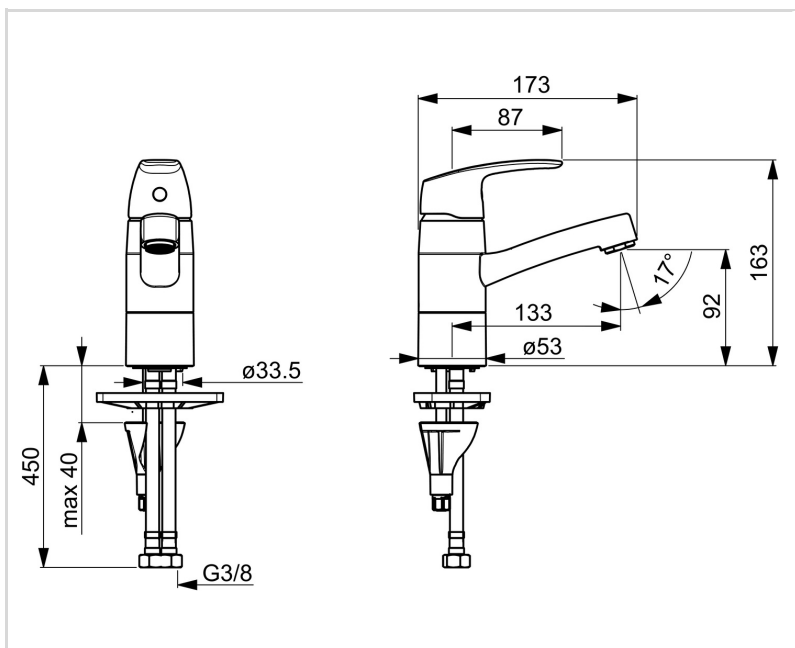

RESERVDLAR

SP1021

	Namn	Kod	RSK
01	Spak Krom	602502V	8393995
02	Skyddskåpa Krom	602589V	8386090
03	Fästmutter, M42x1.5, SW 38	158726	8347501
04	Reglerinsats	158890	8347507
04	Reglerinsats, Green building	600979V	
05	Utloppspip, L=132 Krom	602520V	
06	Begränsare för utloppspip, 120°	1001406/10	8446426
06	Begränsare för utloppspip, 40°-80°	1002207/10	
07	Monteringsbult, M8x1, L=130	1000780V	
08	Monteringsssats	602610V	8393996
09	Strålsamlare, M24x1, 6 l/min Krom	199266V	8347832
09	Strålsamlare, M24x1 STD HC A Krom	232211	8242102
10	Glidring	601097/10	
11	X-tätningssats	158735	8347504
12	Glidring	159423/10	8347544
13	Bottentätning	1002371V	
14	Stödskiva, 100x60mm	158825	8347884
15	Nippel	159684