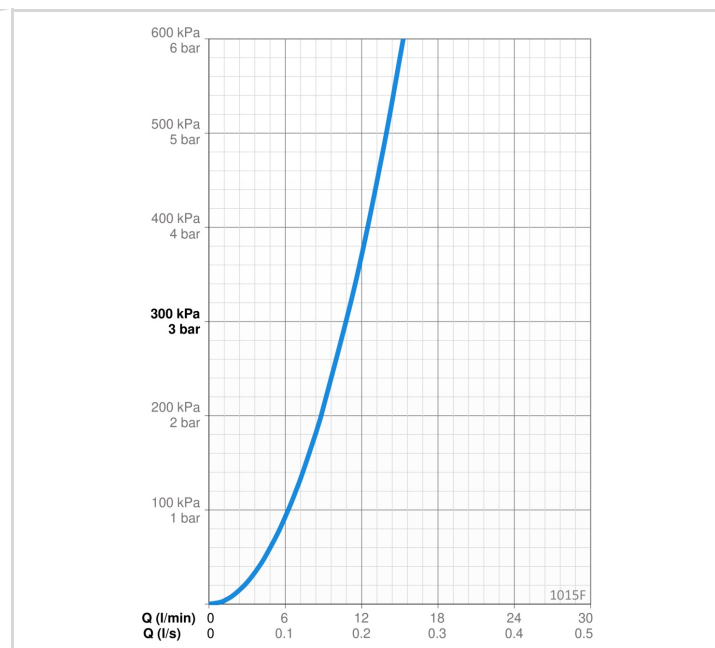

RESERVDLAR

SP1021

	Namn	Kod	RSK
01	Spak Krom	602502V	8393995
02	Skyddskåpa Krom	602589V	8386090
03	Fästmutter, M42x1.5, SW 38	158726	8347501
04	Reglerinsats	158890	8347507
04	Reglerinsats, Green building	600979V	
05	Utloppspip, L=132 Krom	602520V	
06	Begränsare för utloppspip, 120°	1001406/10	8446426
06	Begränsare för utloppspip, 40°-80°	1002207/10	
07	Monteringsbult, M8x1, L=130	1000780V	
08	Monteringsssats	602610V	8393996
09	Strålsamlare, M24x1, 6 l/min Krom	199266V	8347832
09	Strålsamlare, M24x1 STD HC A Krom	232211	8242102
10	Glidring	601097/10	
11	X-tätningssats	158735	8347504
12	Glidring	159423/10	8347544
13	Bottentätning	1002371V	
14	Stödskiva, 100x60mm	158825	8347884
15	Nippel	159684