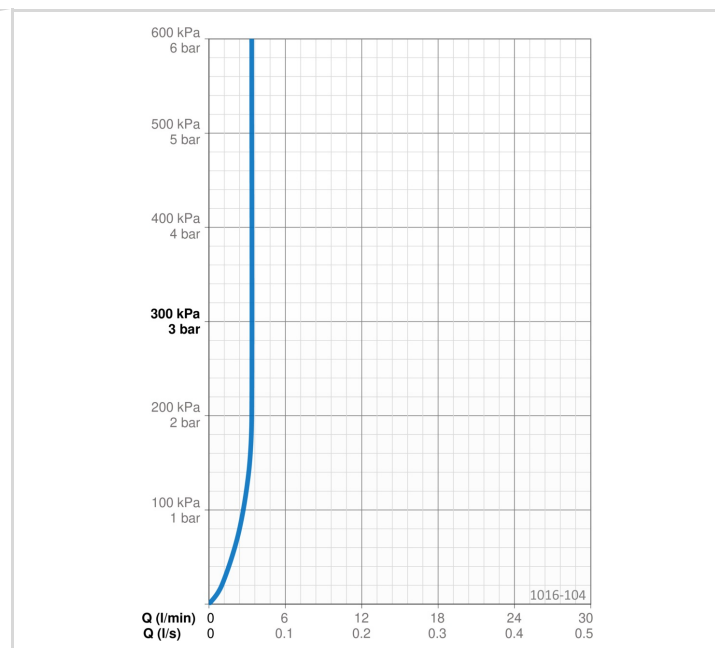

RESERVEDELE

SP1070

	Navn	Kode	VVS
01	Greb Forkromet	602502V	745131308
02	Dækkappe Forkromet	1000785V	745131322
03	Møtrik, M42x1.5, SW 38	158726	745131435
04	Komplet indmad	158890	745131154

SP0047

	Navn	Kode	VVS
01	Luftblander, M28x1 HC D Forkromet	232213	745131028