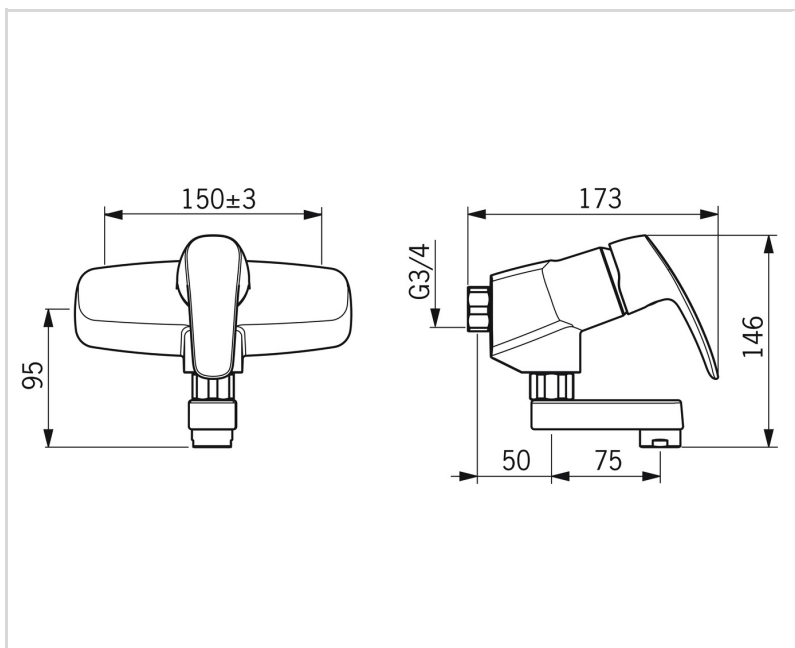

RESERVEDELE

SP1070

	Navn	Kode	VVS
01	Greb Forkromet	602502V	745131308
02	Dækkappe Forkromet	1000785V	745131322
03	Møtrik, M42x1.5, SW 38	158726	745131435
04	Komplet indmad	158890	745131154

SP0047

	Navn	Kode	VVS
01	Luftblander, M28x1 HC D Forkromet	232213	745131028