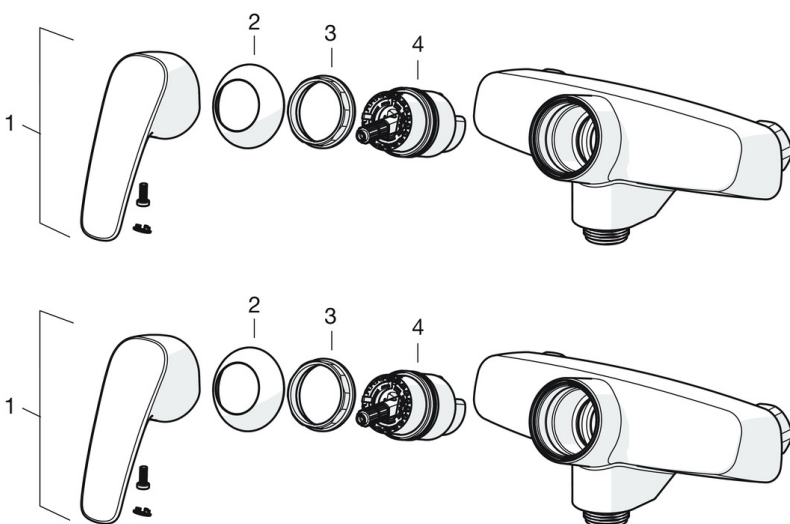

RESERVEDELE

SP1070

	Navn	Kode	VVS
01	Greb Forkromet	602502V	745131308
02	Dækkappe Forkromet	1000785V	745131322
03	Møtrik, M42x1.5, SW 38	158726	745131435
04	Komplet indmad	158890	745131154

SP0047

	Navn	Kode	VVS
01	Luftblander, M28x1 HC D Forkromet	232213	745131028