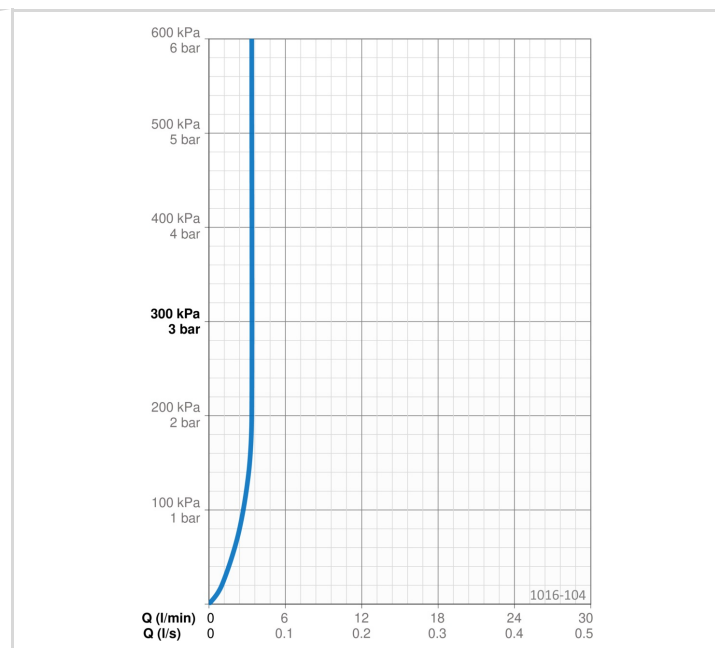

ATSARGINĖS DALYS

SP1070

	Pavadinimas	Kodas
01	Svirtelė Chromas	602502V
02	Dangtelis Chromas	1000785V
03	Užspaudimo veržlė, M42x1.5, SW 38	158726
04	Valdančioji kasetė, komplektas	158890

SP0047

	Pavadinimas	Kodas
01	Aeratorius, M28x1 HC D Chromas	232213