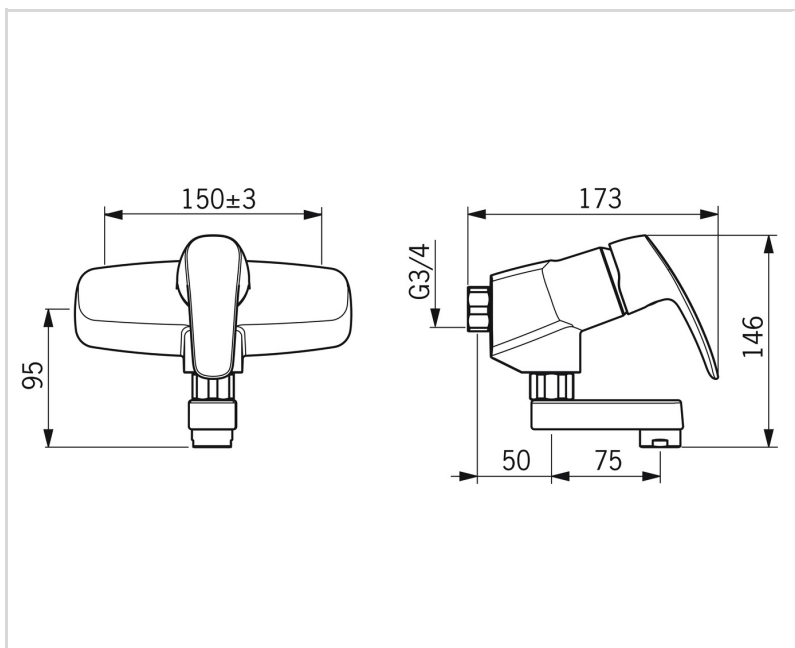

ATSARGINĖS DALYS

SP1070

	Pavadinimas	Kodas
01	Svirtelė Chromas	602502V
02	Dangtelis Chromas	1000785V
03	Užspaudimo veržlė, M42x1.5, SW 38	158726
04	Valdančioji kasetė, komplektas	158890

SP0047

	Pavadinimas	Kodas
01	Aeratorius, M28x1 HC D Chromas	232213