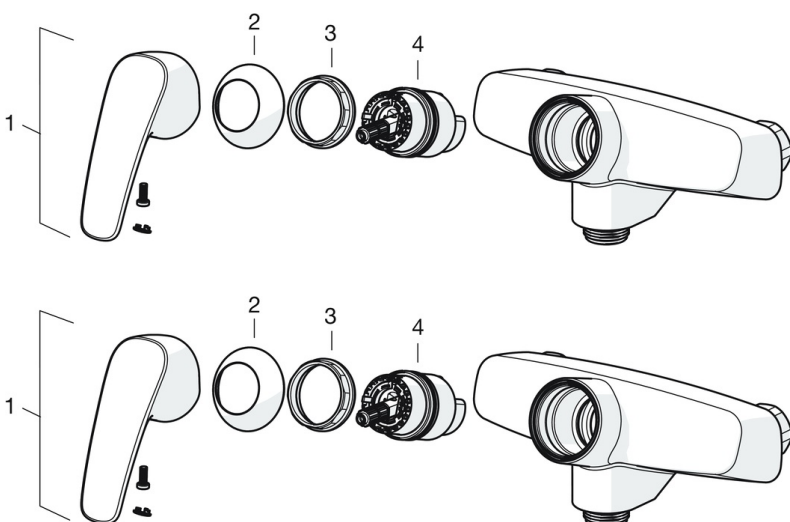

ATSARGINĖS DALYS

SP1070

	Pavadinimas	Kodas
01	Svirtelė Chromas	602502V
02	Dangtelis Chromas	1000785V
03	Užspaudimo veržlė, M42x1.5, SW 38	158726
04	Valdančioji kasetė, komplektas	158890

SP0047

	Pavadinimas	Kodas
01	Aeratorius, M28x1 HC D Chromas	232213