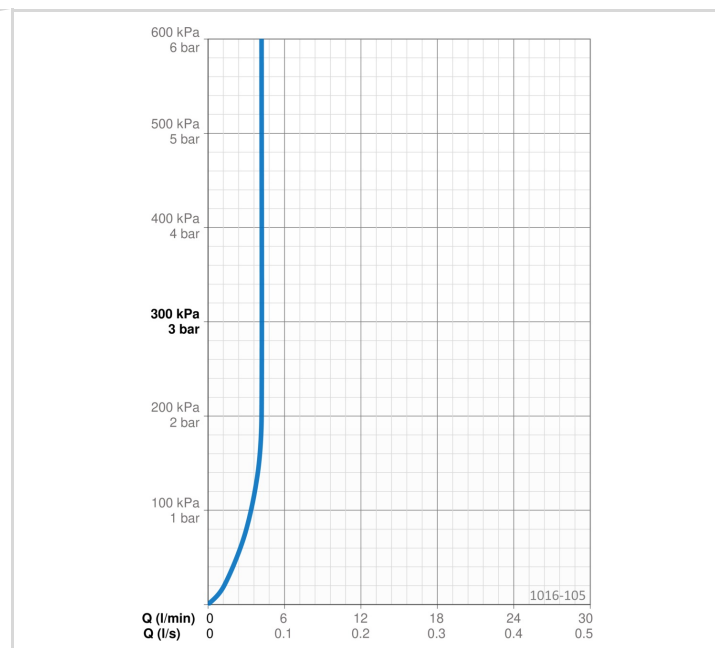

RESERVEDELE

SP1070

	Navn	Kode	VVS
01	Greb Forkromet	602502V	745131308
02	Dækkappe Forkromet	1000785V	745131322
03	Møtrik, M42x1.5, SW 38	158726	745131435
04	Komplet indmad	158890	745131154

SP0047

	Navn	Kode	VVS
01	Luftblander, M28x1 HC D Forkromet	232213	745131028