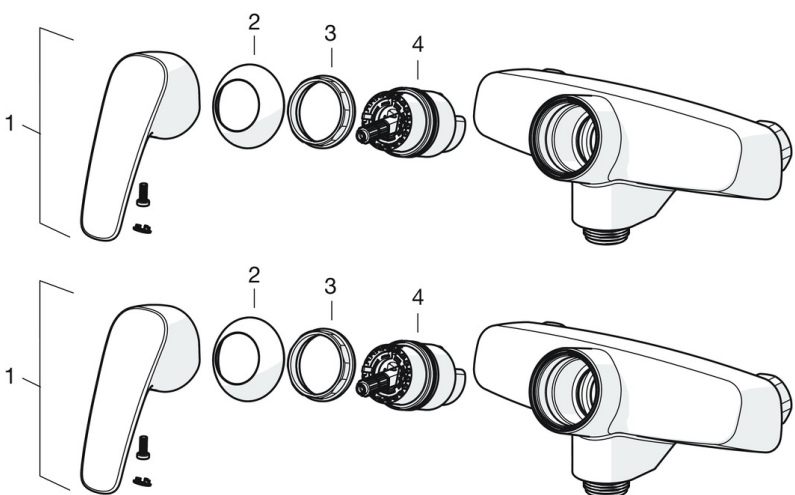

- Montuojamas sienoje
- Chromas
- Stacionarus vandens snapas
- Valdomas svirtelė/rankenėle, Karšto/ šalto vandens simboliai
- Vandens temperatūros ir maksimalaus srauto ribojimo funkcijos
- Ø 40 mm keraminė valdančioji kasetė
- Garso slopintuvas (-ai)

TECHNINĖS YPATYBĖS

Vandens temperatūra	max. +80°C
Darbinis spaudimas	50 - 1000 kPa
Pajungimo dydis	G3/4
Montavimo plotis	150 ± 3 mm
Projekcija	125 mm
Atbulinis vožtuvas (EN1717)	AA
Medžiaga	Žalvaris

REGULIAVIMAI

ATSARGINĖS DALYS

SP0047

	Pavadinimas	Kodas
01	Aeratorius, M28x1 HC D Chromas	232213

SP1070

	Pavadinimas	Kodas
01	Svirtelė Chromas	602502V
02	Dangtelis Chromas	1000785V
03	Užspaudimo veržlė, M42x1.5, SW 38	158726
04	Valdančioji kasetė, kompletas	158890