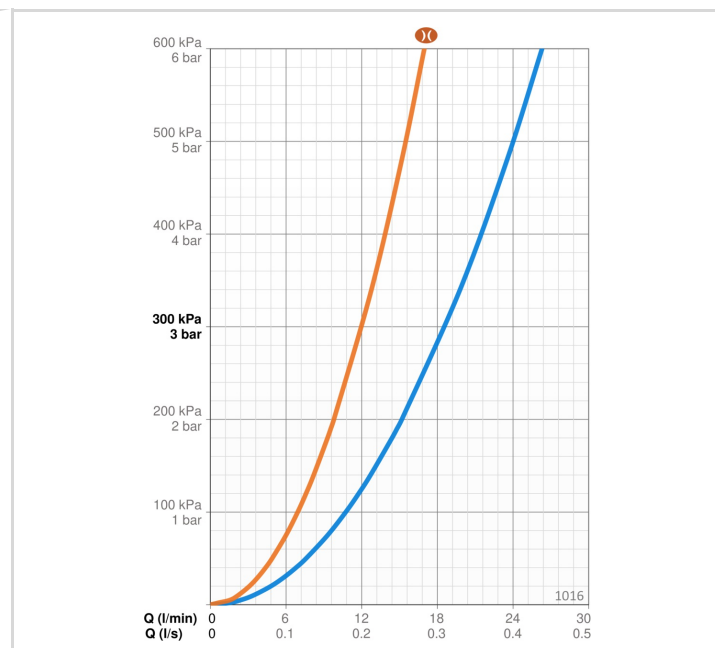

ATSARGINĖS DALYS

SP0047

	Pavadinimas	Kodas
01	Aeratorius, M28x1 HC D Chromas	232213

SP1070

	Pavadinimas	Kodas
01	Svirtelė Chromas	602502V
02	Dangtelis Chromas	1000785V
03	Užspaudimo veržlė, M42x1.5, SW 38	158726
04	Valdančioji kasetė, kompletas	158890