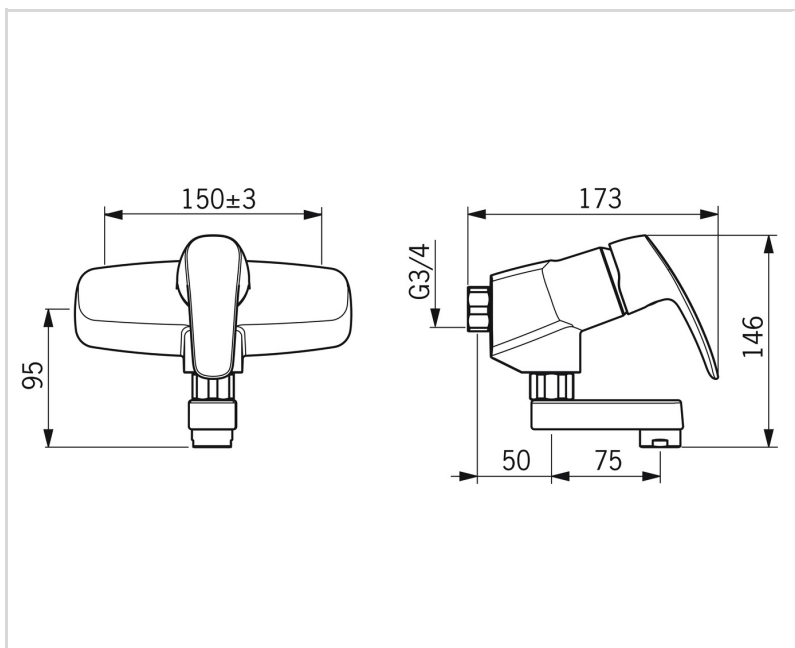

ATSARGINĖS DALYS

SP0047

	Pavadinimas	Kodas
01	Aeratorius, M28x1 HC D Chromas	232213

SP1070

	Pavadinimas	Kodas
01	Svirtelė Chromas	602502V
02	Dangtelis Chromas	1000785V
03	Užspaudimo veržlė, M42x1.5, SW 38	158726
04	Valdančioji kasetė, kompletas	158890