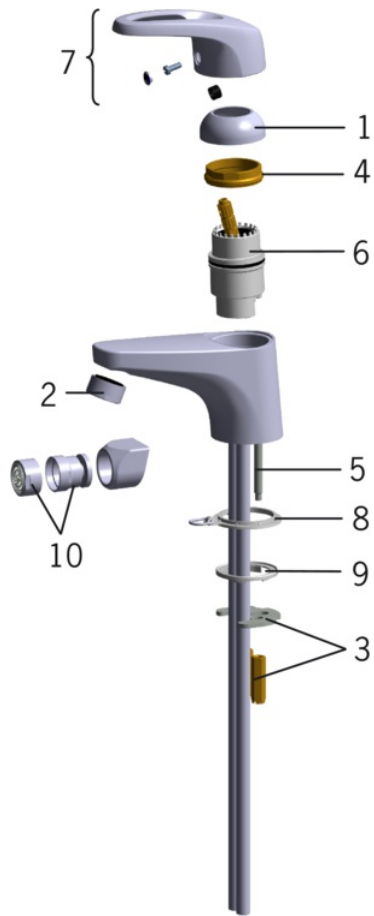

- Veselība & Aprūpe
- Vīrsmas montāža
- Hroms

- CASCADE® - kaskādes plūsma
- Viensvira / rokturis, Karstā / Aukstā ūdens apzīmējums
- Ķēdes turētājs bez ķēdes

## REZERVES DAĻAS

#### SP1004

	Nosaukums	Kods
01	Slēgblodiņa Hroms	158174
02	Aerators, M24x1 STD HC A Hroms	232211
03	Stiprinājuma plāksne ar uzgriežņiem	158697
04	Uzgrieznis, M42x1.5, SW 38	158726
05	Stiprinājuma skrūve (10 gab.), M6x55	158727/10
06	Kasete	158890
07	Rokturis	600284V
08	Starplika ar ķēdes turētāju	158193
09	Starplika	159425/10
10	Aerators, M24x1/M24x1 Hroms	232511

#### SP0035

	Nosaukums	Kods
01	Slēgvārsta blīvslēgs (10 gab)	249302/10
02	Izkliedētājs ar blīvslēgu	249690

**SP0046**

	Nosaukums	Kods
01	Iztekas starpsavienojums	159684