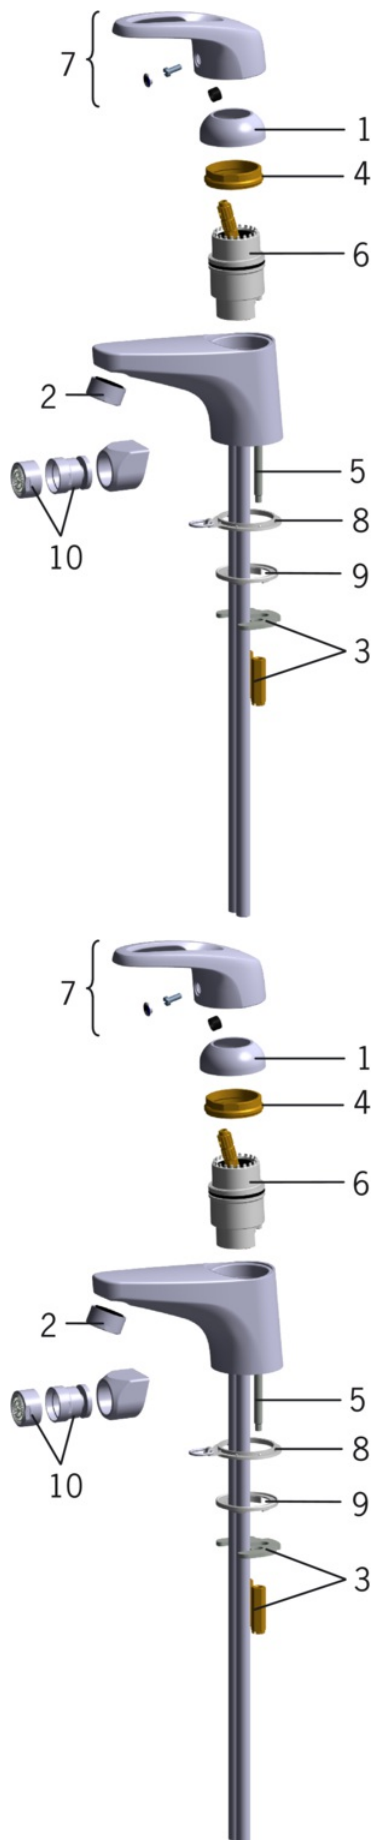

- Veselība & Aprūpe
- Vīrsmas montāža
- Hroms

- CASCADE® - kaskādes plūsma
- Viensvira / rokturis, Karstā / Aukstā ūdens apzīmējums
- Ķēdes turētājs bez ķēdes

### PLŪSMA

Ūdens plūsma pie 300 kPa	<b>0.15 l/s</b>
Normatīvais spiediens (0.1 l/s)	<b>130 kPa</b>

### TEHNISKĀS ĪPAŠĪBAS

Karstā ūdens piegāde	<b>max. +80°C</b>
Darba spiediens	<b>50 - 1000 kPa</b>
Materiāls	<b>Misiņš</b>

#### SP1004

	Nosaukums	Kods
01	Slēgblodiņa Hroms	158174
02	Aerators, M24x1 STD HC A Hroms	232211
03	Stiprinājuma plāksne ar uzgriežņiem	158697
04	Uzgrieznis, M42x1.5, SW 38	158726
05	Stiprinājuma skrūve (10 gab.), M6x55	158727/10
06	Kasete	158890
07	Rokturis	600284V
08	Starplika ar ķēdes turētāju	158193
09	Starplika	159425/10
10	Aerators, M24x1/M24x1 Hroms	232511