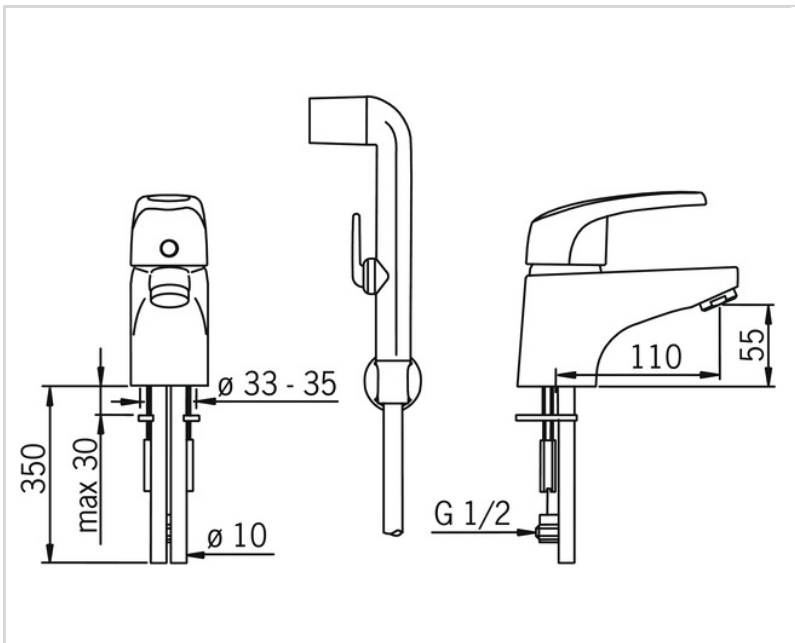

NOTEIKUMI

EN Standarts	EN 817
Trokšņu klase	I (ISO 3822)