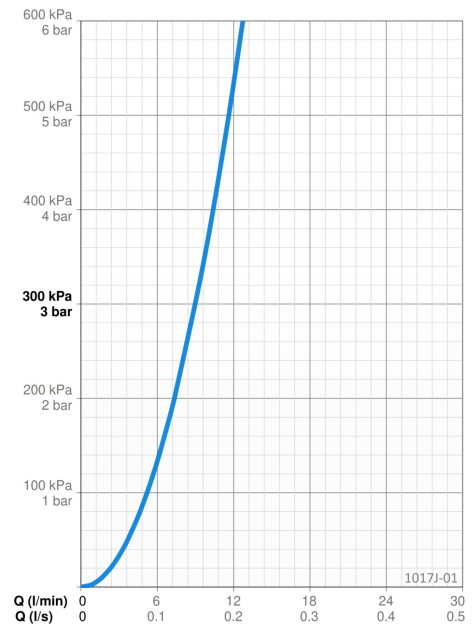

NOTEIKUMI

EN Standarts	EN 817
Trokšņu klase	I (ISO 3822)