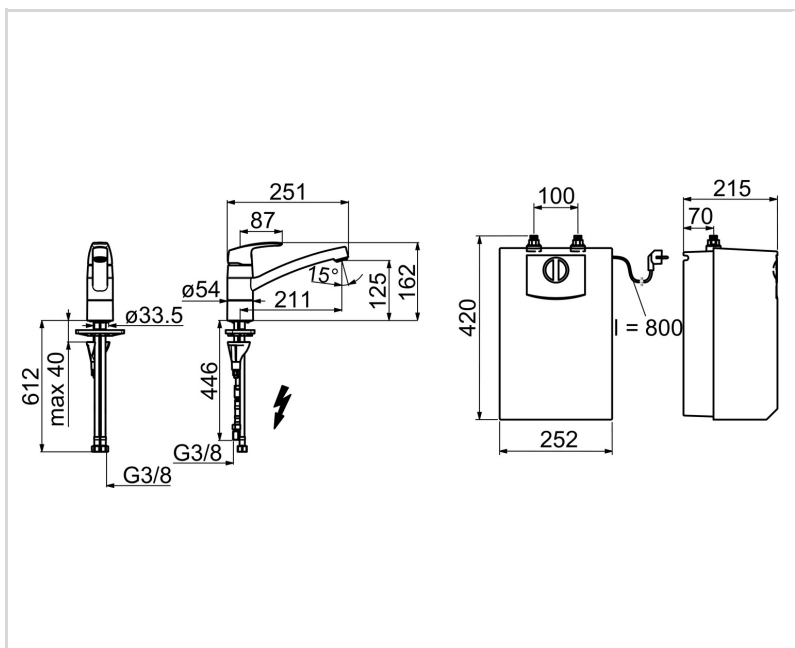

F - ar lokaniem pievadiem.

- Virsmas montāža
- Hroms
- Grozāma izteka, Pagrieziena leņķa ierobežošanas opcija, Profila korpusa konstrukcija
- CASCADE® - kaskādes plūsma
- Viensvira / rokturis, Karstā / Aukstā ūdens apzīmējums
- Ūdens sildītājs
- Ūdens temperatūras un maksimālās plūsmas ierobežošanas funkcija
- ø 40 mm keramikas kasete plūsmas un temperatūras regulēšanai, Dubļu filtrs (-i)
- Lokani pievadi
- 3S-Installation - ātra un droša montāžas sistēma

TEHNISKIE DATI

PLŪSMA

Ūdens plūsma pie 300 kPa	0.083 l/s
Normatīvais spiediens (0.1 l/s)	435 kPa

TEHNISKĀS ĪPAŠĪBAS

Karstā ūdens piegāde	max. +70°C
Darba spiediens	50 - 1000 kPa
Savienojuma izmērs	G3/8
Projekcija	211 mm
Atpakaļplūsmas novēršana (EN1717)	AA
Materiāls	Misiņš

NOTEIKUMI

EN Standarts	EN 817
Trokšņu klase	I (ISO 3822)

APSTIPRINĀJUMU VEIDI

Declaration of conformity	DoC
---------------------------	------------

REZERVES DAĻAS

SP1023F

Nosaukums	Kods
01 Rokturis Hroms	602502V
02 Slēgļbodiņa Hroms	602589V
03 Uzgrieznis, M42x1.5, SW 38	158726
04 Kasete	158783V
05 Izteka, L=210 Hroms Noņemts no ražošanas	602517V
06 Iztekas pagrieziena ierobežotājs, 40°-80°	1002207/10
06 Iztekas pagrieziena ierobežotājs, 120°	1001406/10
07 Stiprinājuma skrūve, M8x1, L=130	1000780V
08 Stiprinājuma komplekts	602610V
09 Plūsmas regulators, 5 L/min	601493V
10 Dubļu filtrs	199257/2
11 Aerators, M24x1 Hroms	158556
12 Atbalsta gredzens	601097/10
13 Blīvgredzenu komplekts	158735
14 Atbalsta gredzens	159423/10
15 Starplika	1002371V
16 Atbalsta plāksne, 100x60mm	158825
17 Ūdens sildītājs	601680V