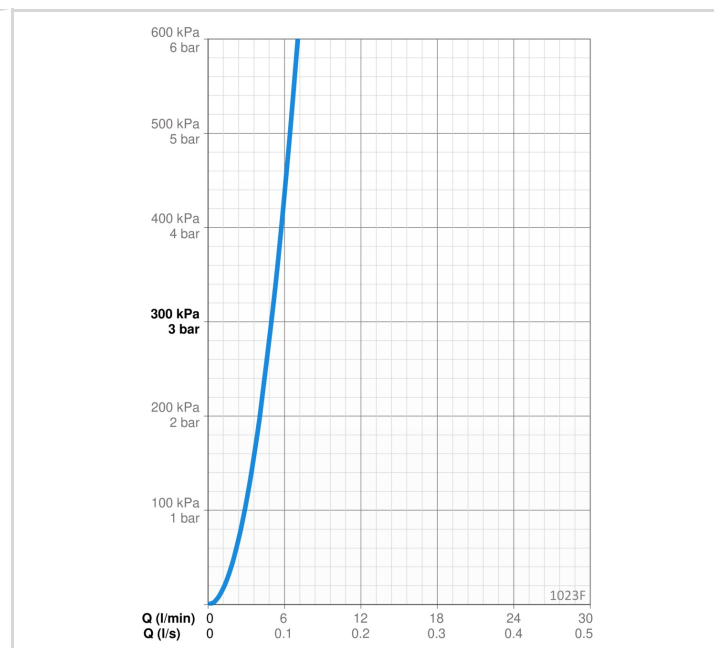

REZERVES DAĻAS

SP1023F

Nosaukums	Kods
01 Rokturis Hroms	602502V
02 Slēgļbodiņa Hroms	602589V
03 Uzgrieznis, M42x1.5, SW 38	158726
04 Kasete	158783V
05 Izteka, L=210 Hroms Noņemts no ražošanas	602517V
06 Iztekas pagrieziena ierobežotājs, 40°-80°	1002207/10
06 Iztekas pagrieziena ierobežotājs, 120°	1001406/10
07 Stiprinājuma skrūve, M8x1, L=130	1000780V
08 Stiprinājuma komplekts	602610V
09 Plūsmas regulators, 5 L/min	601493V
10 Dubļu filtrs	199257/2
11 Aerators, M24x1 Hroms	158556
12 Atbalsta gredzens	601097/10
13 Blīvgredzenu komplekts	158735
14 Atbalsta gredzens	159423/10
15 Starplika	1002371V
16 Atbalsta plāksne, 100x60mm	158825
17 Ūdens sildītājs	601680V