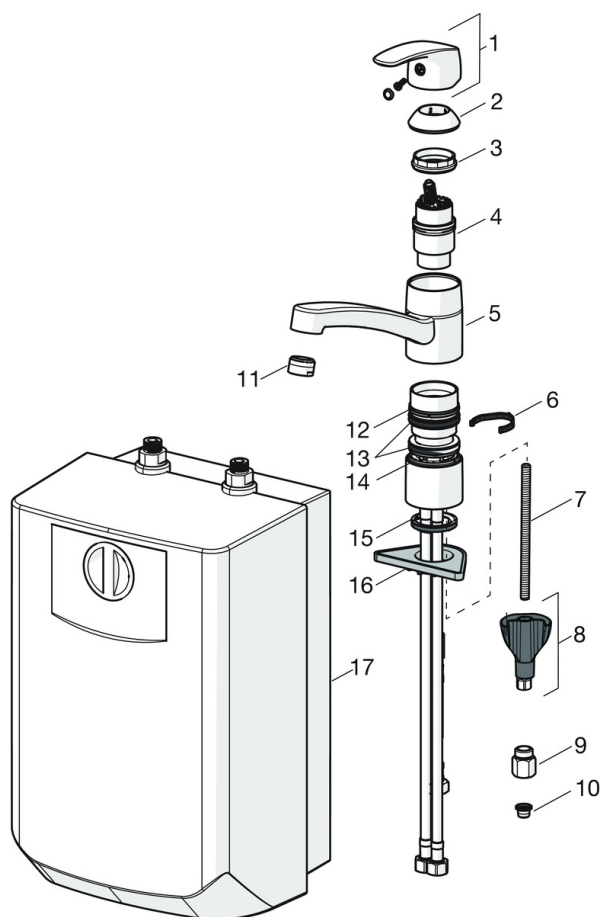

F - ar lokaniem pievadiem.

- Virsmas montāža
- Hroms
- Grozāma izteka, Pagrieziena leņķa ierobežošanas opcija, Profila korpusa konstrukcija
- CASCADE® - kaskādes plūsma
- Viensvira / rokturis, Karstā / Aukstā ūdens apzīmējums
- Ūdens sildītājs
- Ūdens temperatūras un maksimālās plūsmas ierobežošanas funkcija
- ø 40 mm keramikas kasete plūsmas un temperatūras regulēšanai, Dubļu filtrs (-i)
- Lokani pievadi
- 3S-Installation - ātra un droša montāžas sistēma

TEHNISKIE DATI

PLŪSMA

Ūdens plūsma pie 300 kPa	0.083 l/s
Normatīvais spiediens (0.1 l/s)	435 kPa

TEHNISKĀS ĪPAŠĪBAS

Karstā ūdens piegāde	max. +70°C
Darba spiediens	50 - 1000 kPa
Savienojuma izmērs	G3/8
Projekcija	211 mm
Atpakaļplūsmas novēršana (EN1717)	AA
Materiāls	Misiņš

NOTEIKUMI

EN Standarts	EN 817
Trokšņu klase	I (ISO 3822)

APSTIPRINĀJUMU VEIDI

Declaration of conformity	DoC
---------------------------	------------

REZERVES DAĻAS

SP1023F

Nosaukums	Kods
01 Rokturis Hroms	602502V
02 Slēgļbodiņa Hroms	602589V
03 Uzgrieznis, M42x1.5, SW 38	158726
04 Kasete	158783V
05 Izteka, L=210 Hroms Noņemts no ražošanas	602517V
06 Iztekas pagrieziena ierobežotājs, 40°-80°	1002207/10
06 Iztekas pagrieziena ierobežotājs, 120°	1001406/10
07 Stiprinājuma skrūve, M8x1, L=130	1000780V
08 Stiprinājuma komplekts	602610V
09 Plūsmas regulators, 5 L/min	601493V
10 Dubļu filtrs	199257/2
11 Aerators, M24x1 Hroms	158556
12 Atbalsta gredzens	601097/10
13 Blīvgredzenu komplekts	158735
14 Atbalsta gredzens	159423/10
15 Starplika	1002371V
16 Atbalsta plāksne, 100x60mm	158825
17 Ūdens sildītājs	601680V