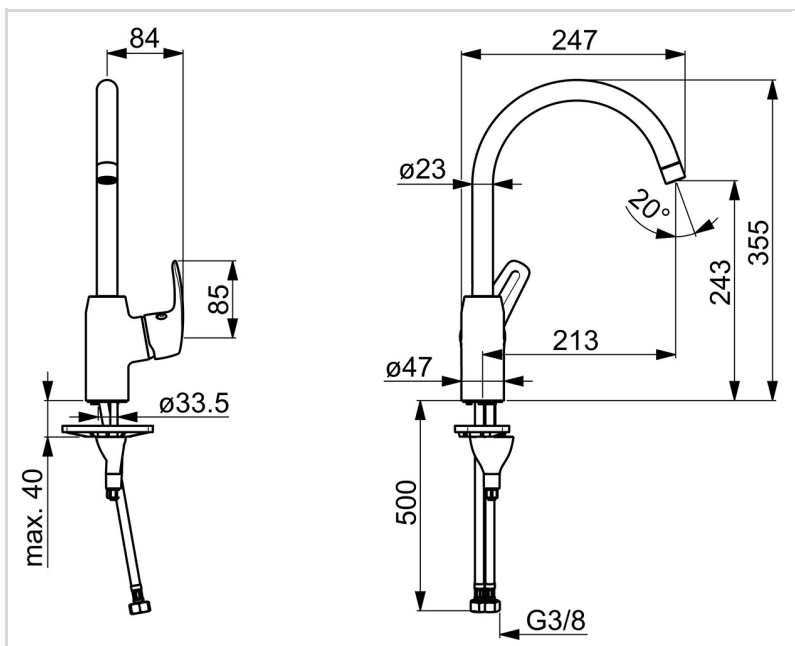

F = flexibel anslutning.

- Bänkmonterad
- Krom
- Svängbar utloppspip, Möjlighet till begränsning av svängradien
- CASCADE® - stråle
- Ettgreppsblandare, Symboler för Varmt/Kallt
- Möjlighet till spärr för begränsning av temperatur och flöde
- ø 40 mm keramisk kassett för flödes- och temperaturkontroll
- Flexibel anslutning
- Oras 3S-Installation för snabb, säker och enkel montering

TEKNISK DATA

FLÖDESEGENSKAPER

Flöde vid 300 kPa	0.21 l/s
Tryckfall vid flöde (0.2 l/s)	270 kPa

TEKNISKA EGENSKAPER

Varmvattenanslutning	max. +70°C
Arbetstryck	50 - 1000 kPa
Anslutning, mått	G3/8
Projection	213 mm
Backflow prevention (EN1717)	AA
Material	Mässing

RESERVDLAR

SP1028F

	Namn	Kod	RSK
01	Strålsamlare, M22x1 STD CC A Krom	1001070V	8280041
02	Hög utloppspip, L=208 Krom	1001058V	
03	Begränsare för utloppspip, 60°/0°	159667/10	8347867
03	Begränsare för utloppspip, 120°	159670/10	8347866
04	Tätningsserie för utloppspip	198287V	8446425
05	Reglerinsats	158890	8347507
06	Fästmutter, M42x1.5, SW 38	158726	8347501
07	Skyddskåpa Krom Utgått	602503V	
08	Spak Krom	602502V	8393995
09	Bottentätning	1002371V	
10	Stödskena, 100x60mm	158825	8347884
11	Monteringsbult, M8x1, L=130	1000780V	
12	Monteringsatts	602610V	8393996