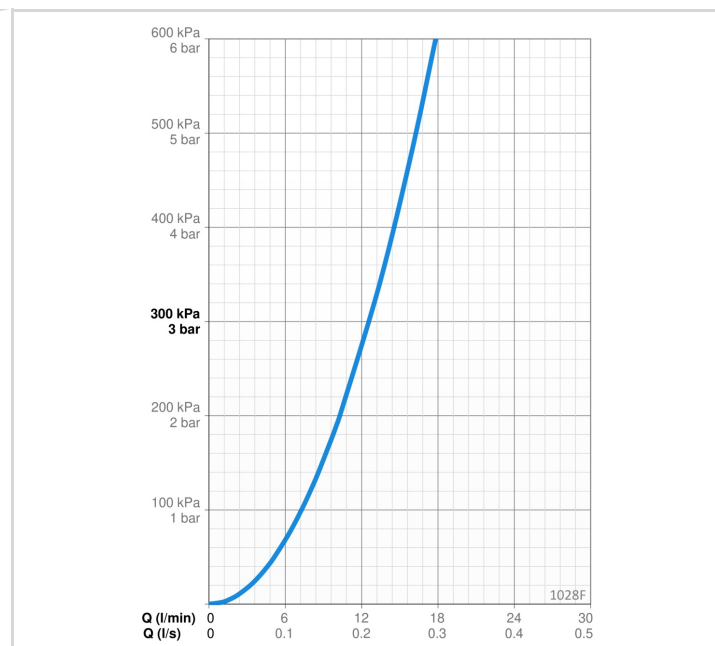

RESERVDLAR

SP1028F

	Namn	Kod	RSK
01	Strålsamlare, M22x1 STD CC A Krom	1001070V	8280041
02	Hög utloppspip, L=208 Krom	1001058V	
03	Begränsare för utloppspip, 60°/0°	159667/10	8347867
03	Begränsare för utloppspip, 120°	159670/10	8347866
04	Tätningsserie för utloppspip	198287V	8446425
05	Reglerinsats	158890	8347507
06	Fästmutter, M42x1.5, SW 38	158726	8347501
07	Skyddskåpa Krom Utgått	602503V	
08	Spak Krom	602502V	8393995
09	Bottentätning	1002371V	
10	Stödskena, 100x60mm	158825	8347884
11	Monteringsbult, M8x1, L=130	1000780V	
12	Monteringsatts	602610V	8393996