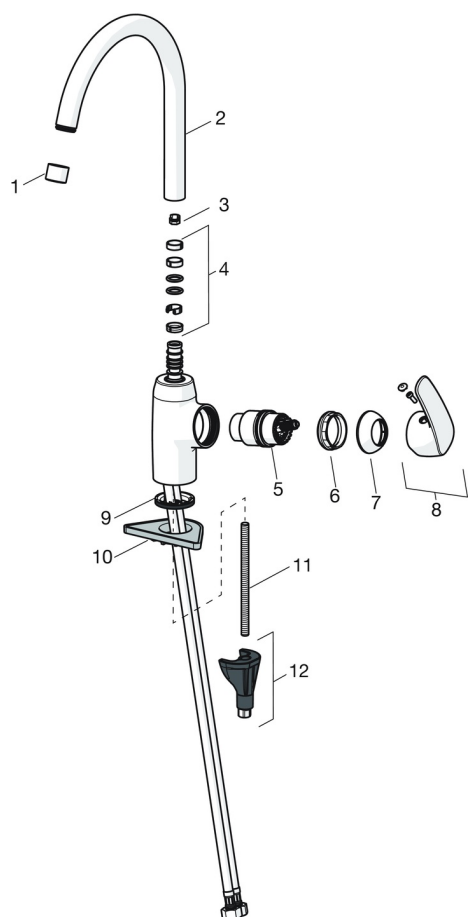

1028F ORAS SAFIRA KÖKSBLANDARE

ETTGREPPSBLANDARE MED SIDOSPAK

EAN: 6414150078743

RSK: 8310568 static.oras.com/1028F

Köksblandare med sidospak och hög svängbar utloppspip. Utloppspipens svängradie är förinställd på 120° (kan begränsas till 0°/60°). Inbyggd spärr för begränsning av temperatur och flöde. Enkel montering med systemet Oras 3S-Installation.

F = flexibel anslutning.

- Bänkmonterad
- Krom
- Svängbar utloppspip, Möjlighet till begränsning av svängradien
- CASCADE® - stråle
- Ettgreppsblandare, Symboler för Varmt/Kallt
- Möjlighet till spärr för begränsning av temperatur och flöde
- ø 40 mm keramisk kassett för flödes- och temperaturkontroll
- Flexibel anslutning
- Oras 3S-Installation för snabb, säker och enkel montering

TEKNISK DATA

FLÖDESEGENSKAPER

Flöde vid 300 kPa	0.21 l/s
Tryckfall vid flöde (0.2 l/s)	270 kPa

TEKNISKA EGENSKAPER

Varmvattenanslutning	max. +70°C
Arbetstryck	50 - 1000 kPa
Anslutning, mått	G3/8
Projection	213 mm
Backflow prevention (EN1717)	AA
Material	Mässing

RESERVDLAR

SP1028F

	Namn	Kod	RSK
01	Strålsamlare, M22x1 STD CC A Krom	1001070V	8280041
02	Hög utloppspip, L=208 Krom	1001058V	
03	Begränsare för utloppspip, 60°/0°	159667/10	8347867
03	Begränsare för utloppspip, 120°	159670/10	8347866
04	Tätningsserie för utloppspip	198287V	8446425
05	Reglerinsats	158890	8347507
06	Fästmutter, M42x1.5, SW 38	158726	8347501
07	Skyddskåpa Krom Utgått	602503V	
08	Spak Krom	602502V	8393995
09	Bottentätning	1002371V	
10	Stödskena, 100x60mm	158825	8347884
11	Monteringsbult, M8x1, L=130	1000780V	
12	Monteringsatts	602610V	8393996