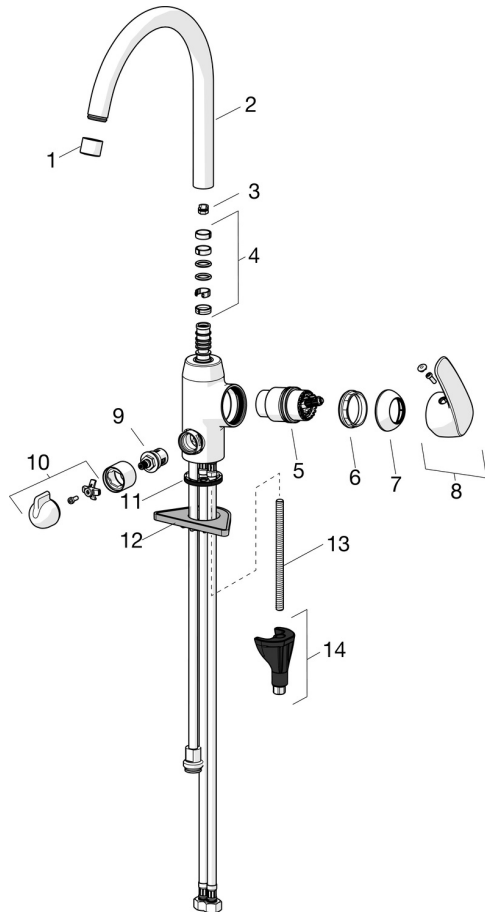

1029F ORAS SAFIRA KEITTIÖHANA, JOSSA PESUKONEVENTTIILI

SIVUVIVULLINEN, PESUKONEVENTTIILI

EAN: 6414150078750

Keittiöhana, jossa pesukoneventtiili ja kääntyvä korkea juoksuputki 120° (mahdollista rajoittaa 0° tai 60°). Pesukoneventtiilissä on keraaminen käyttöventtiili (90° auki - kiinni). Joustavat kytkentäputket.

- Tasoasennus
- Kromi
- Kääntyvä juoksuputki, Kääntymiskulman rajoitusmahdollisuus
- Vakioporesuutin
- Mekaaninen pesukoneventtiili
- Yksi käyttövipu/kahva, Kuuma/Kylmä symbolit
- Lämpötilan ja virtaaman rajoitusmahdollisuus
- ø 40 mm säätöosa
- Joustavat kytkentäputket
- 3S-Installation -kiinnitysjärjestelmä

TEKNISET TIEDOT

VIRTAAMATIEDOT

Virtaama 300 kPa	0.19 l/s
Painehäviö virtaamalla (0.2 l/s)	340 kPa (70% qv = 166 kPa)

TEKNISET OMINAISUUDET

Lämmin vesi	max. +70°C
Käyttöpaine	50 - 1000 kPa
Liitännäkoko	G3/8
Ulottuma	213 mm
Takaisinimusuojaus (EN1717)	AA
Materiaali	Messinki

VARAOSAT

SP1029F

	Nimi	Koodi	LVI
01	Poresuutin, M22x1 STD CC A Kromi	1001070V	6510239
02	Korkea juoksuputki, L=208 Kromi	1001058V	6510209
03	Juoksuputken rajoitin, 60°/0°	159667/10	6420169
03	Juoksuputken rajoitin, 120°	159670/10	6420287
04	Juoksuputken tiivistesarja	198287V	6422123
05	Säätöosa	158890	6420301
06	Kiristysmutteri, M42x1.5, SW 38	158726	6420331
07	Suojakappi Kromi Lopetettu	602503V	6420599
08	Käyttövipu Kromi	602502V	6420625
09	Käyttöventtiili, G1/2	602600V	6420600
10	Pesukoneventtiilin kahva Kromi	1005697V	6420657
11	Pohjatiiviste	1002371V	6420646
12	Tukilevy, 100x60mm	158825	6420134
13	Kiinnitysruuvi, M8x1, L=130	1000780V	6420637
14	Kiinnityssarja	602610V	6420634