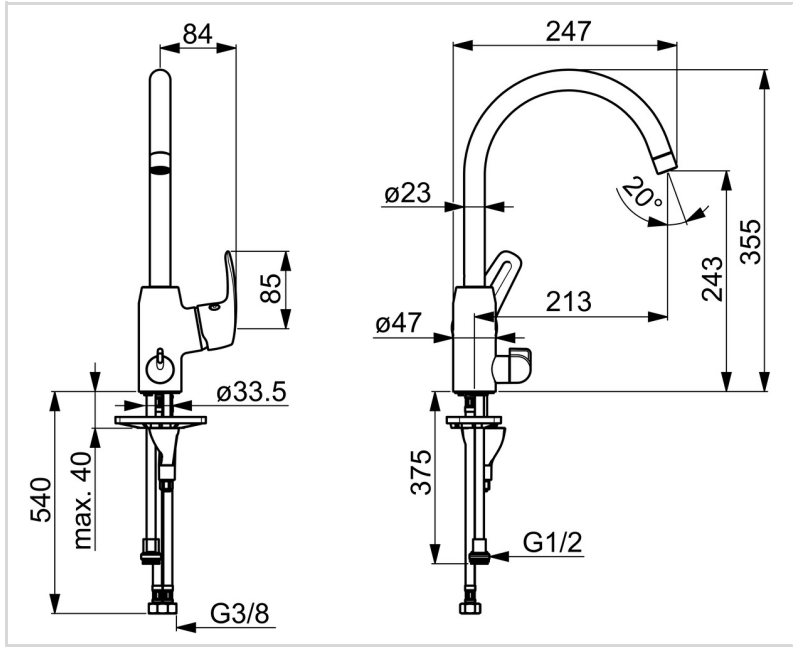

- Tasoasennus
- Kromi
- Kääntyvä juoksuputki, Kääntymiskulman rajoitusmahdollisuus
- Vakioporesuutin
- Mekaaninen pesukoneventtiili
- Yksi käyttövipu/kahva, Kuuma/Kylmä symbolit
- Lämpötilan ja virtaaman rajoitusmahdollisuus
- ø 40 mm säätöosa
- Joustavat kytkentäputket
- 3S-Installation -kiinnitysjärjestelmä

TEKNISET TIEDOT

VIRTAAMATIEDOT

Virtaama 300 kPa	0.19 l/s
Painehäviö virtaamalla (0.2 l/s)	340 kPa (70% qv = 166 kPa)

TEKNISET OMINAISUUDET

Lämmin vesi	max. +70°C
Käyttöpaine	50 - 1000 kPa
Liitännäkoko	G3/8
Ulottuma	213 mm
Takaisinimusuojaus (EN1717)	AA
Materiaali	Messinki

VARAOSAT

SP1029F

	Nimi	Koodi	LVI
01	Poresuutin, M22x1 STD CC A Kromi	1001070V	6510239
02	Korkea juoksuputki, L=208 Kromi	1001058V	6510209
03	Juoksuputken rajoitin, 60°/0°	159667/10	6420169
03	Juoksuputken rajoitin, 120°	159670/10	6420287
04	Juoksuputken tiivistesarja	198287V	6422123
05	Säätöosa	158890	6420301
06	Kiristysmutteri, M42x1.5, SW 38	158726	6420331
07	Suojakappi Kromi Lopetettu	602503V	6420599
08	Käyttövipu Kromi	602502V	6420625
09	Käyttöventtiili, G1/2	602600V	6420600
10	Pesukoneventtiilin kahva Kromi	1005697V	6420657
11	Pohjatiiviste	1002371V	6420646
12	Tukilevy, 100x60mm	158825	6420134
13	Kiinnitysruuvi, M8x1, L=130	1000780V	6420637
14	Kiinnityssarja	602610V	6420634