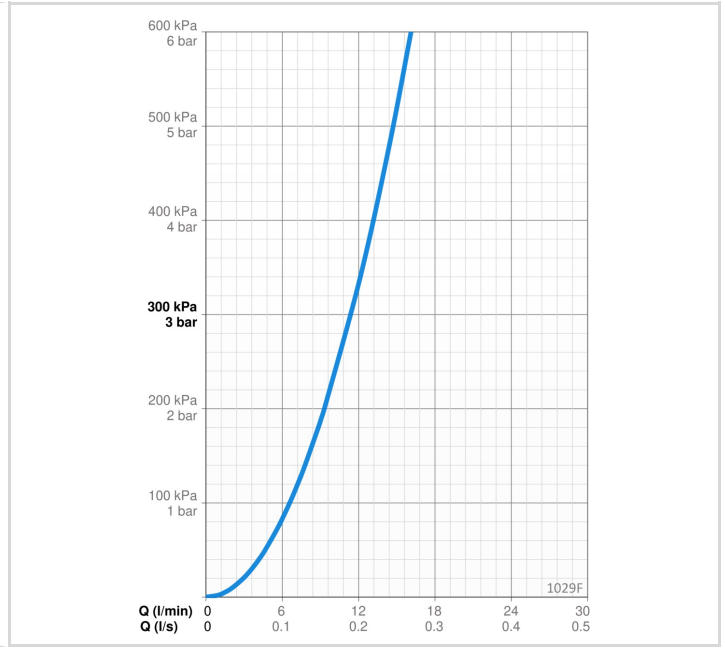

VARAOSAT

SP1029F

	Nimi	Koodi	LVI
01	Poresuutin, M22x1 STD CC A Kromi	1001070V	6510239
02	Korkea juoksuputki, L=208 Kromi	1001058V	6510209
03	Juoksuputken rajoitin, 60°/0°	159667/10	6420169
03	Juoksuputken rajoitin, 120°	159670/10	6420287
04	Juoksuputken tiivistesarja	198287V	6422123
05	Säätöosa	158890	6420301
06	Kiristysmutteri, M42x1.5, SW 38	158726	6420331
07	Suojakappi Kromi Lopetettu	602503V	6420599
08	Käyttövipu Kromi	602502V	6420625
09	Käyttöventtiili, G1/2	602600V	6420600
10	Pesukoneventtiilin kahva Kromi	1005697V	6420657
11	Pohjatiiviste	1002371V	6420646
12	Tukilevy, 100x60mm	158825	6420134
13	Kiinnitysruuvi, M8x1, L=130	1000780V	6420637
14	Kiinnityssarja	602610V	6420634