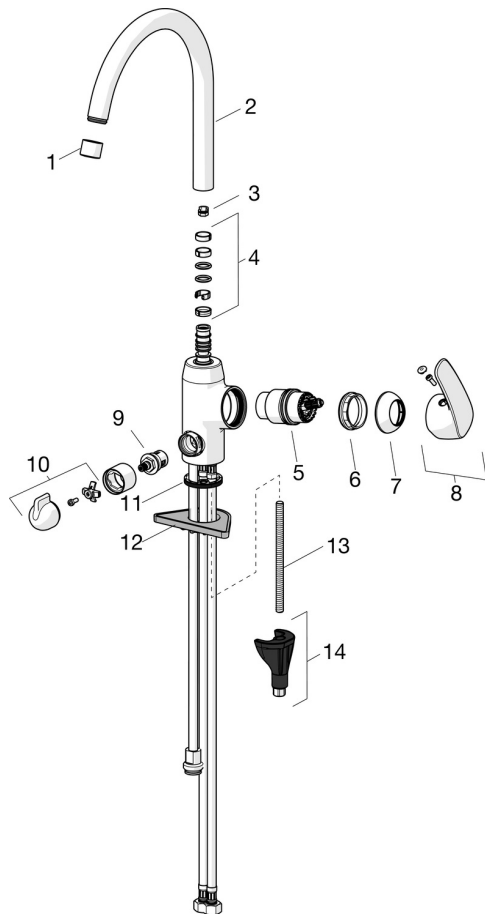

1029F ORAS SAFIRA KÖKSBLANDARE MED AVSTÄNGNING

ETTGREPPSBLANDARE MED SIDOSPAK, DISKMASKINSVENTIL

EAN: 6414150078750

Köksblandare med sidospak, keramisk diskmaskinsavstängning och hög svängbar pip. Utloppspipens svängradie är förinställd på 120° (kan begränsas till 0°/60°). Inbyggd spärr för begränsning av temperatur och flöde. Enkel montering med systemet Oras 3S-Installation.

F = flexibel anslutning.

- Bänkmonterad
- Krom
- Svängbar utloppspip, Möjlighet till begränsning av svängradien
- CASCADE® - stråle
- Mekanisk avstängningsventil för extern utrustning
- Ettgreppsblandare, Symboler för Varmt/Kallt
- Möjlighet till spärr för begränsning av temperatur och flöde
- ø 40 mm keramisk kassett för flödes- och temperaturkontroll
- Flexibel anslutning
- Oras 3S-Installation för snabb, säker och enkel montering

TEKNISK DATA

FLÖDESEGENSKAPER

Flöde vid 300 kPa	0.19 l/s
Tryckfall vid flöde (0.2 l/s)	340 kPa (70% qv = 166 kPa)

TEKNISKA EGENSKAPER

Varmvattenanslutning	max. +70°C
Arbetstryck	50 - 1000 kPa
Anslutning, mått	G3/8
Projection	213 mm
Backflow prevention (EN1717)	AA
Material	Mässing

RESERVDLAR

SP1029F

	Namn	Kod	RSK
01	Strålsamlare, M22x1 STD CC A Krom	1001070V	8280041
02	Hög utloppspip, L=208 Krom	1001058V	
03	Begränsare för utloppspip, 60°/0°	159667/10	8347867
03	Begränsare för utloppspip, 120°	159670/10	8347866
04	Tätningsserie för utloppspip	198287V	8446425
05	Reglerinsats	158890	8347507
06	Fästmutter, M42x1.5, SW 38	158726	8347501
07	Skyddskåpa Krom Utgått	602503V	
08	Spak Krom	602502V	8393995
09	Kranöverdel, G1/2	602600V	8441459
10	Vred för tvättmaskinsavstängning Krom	1005697V	8387185
11	Bottentätning	1002371V	
12	Stödskiva, 100x60mm	158825	8347884
13	Monteringsbult, M8x1, L=130	1000780V	
14	Monteringsatts	602610V	8393996