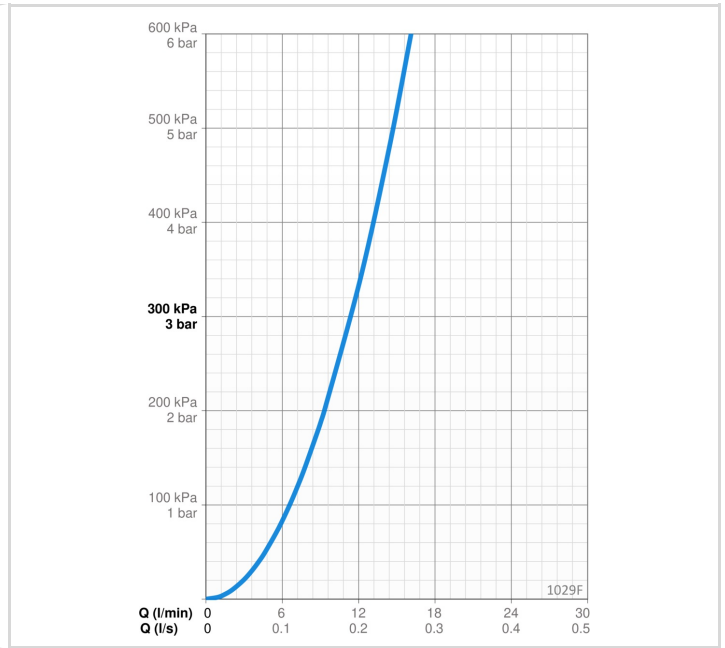

RESERVDLAR

SP1029F

	Namn	Kod	RSK
01	Strålsamlare, M22x1 STD CC A Krom	1001070V	8280041
02	Hög utloppspip, L=208 Krom	1001058V	
03	Begränsare för utloppspip, 60°/0°	159667/10	8347867
03	Begränsare för utloppspip, 120°	159670/10	8347866
04	Tätningsserie för utloppspip	198287V	8446425
05	Reglerinsats	158890	8347507
06	Fästmutter, M42x1.5, SW 38	158726	8347501
07	Skyddskåpa Krom Utgått	602503V	
08	Spak Krom	602502V	8393995
09	Kranöverdel, G1/2	602600V	8441459
10	Vred för tvättmaskinsavstängning Krom	1005697V	8387185
11	Bottentätning	1002371V	
12	Stödskiva, 100x60mm	158825	8347884
13	Monteringsbult, M8x1, L=130	1000780V	
14	Monteringsatts	602610V	8393996