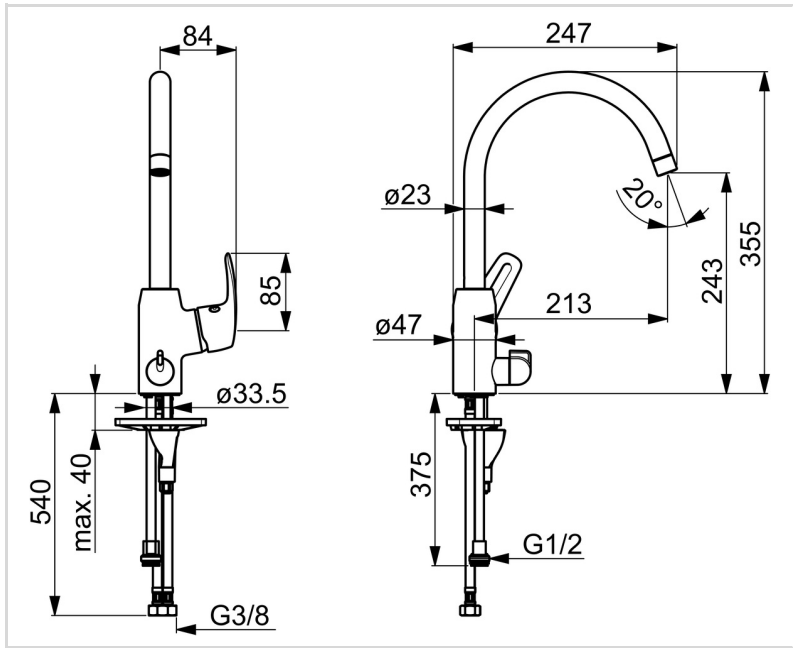

F = flexibel anslutning.

- Bänkmonterad
- Krom
- Svängbar utloppspip, Möjlighet till begränsning av svängradien
- CASCADE® - stråle
- Mekanisk avstängningsventil för extern utrustning
- Ettgreppsblandare, Symboler för Varmt/Kallt
- Möjlighet till spärr för begränsning av temperatur och flöde
- ø 40 mm keramisk kassett för flödes- och temperaturkontroll
- Flexibel anslutning
- Oras 3S-Installation för snabb, säker och enkel montering

TEKNISK DATA

FLÖDESEGENSKAPER

Flöde vid 300 kPa	0.19 l/s
Tryckfall vid flöde (0.2 l/s)	340 kPa (70% qv = 166 kPa)

TEKNISKA EGENSKAPER

Varmvattenanslutning	max. +70°C
Arbetstryck	50 - 1000 kPa
Anslutning, mått	G3/8
Projection	213 mm
Backflow prevention (EN1717)	AA
Material	Mässing

RESERVDLAR

SP1029F

	Namn	Kod	RSK
01	Strålsamlare, M22x1 STD CC A Krom	1001070V	8280041
02	Hög utloppspip, L=208 Krom	1001058V	
03	Begränsare för utloppspip, 60°/0°	159667/10	8347867
03	Begränsare för utloppspip, 120°	159670/10	8347866
04	Tätningsserie för utloppspip	198287V	8446425
05	Reglerinsats	158890	8347507
06	Fästmutter, M42x1.5, SW 38	158726	8347501
07	Skyddskåpa Krom Utgått	602503V	
08	Spak Krom	602502V	8393995
09	Kranöverdel, G1/2	602600V	8441459
10	Vred för tvättmaskinsavstängning Krom	1005697V	8387185
11	Bottentätning	1002371V	
12	Stödskiva, 100x60mm	158825	8347884
13	Monteringsbult, M8x1, L=130	1000780V	
14	Monteringsatts	602610V	8393996