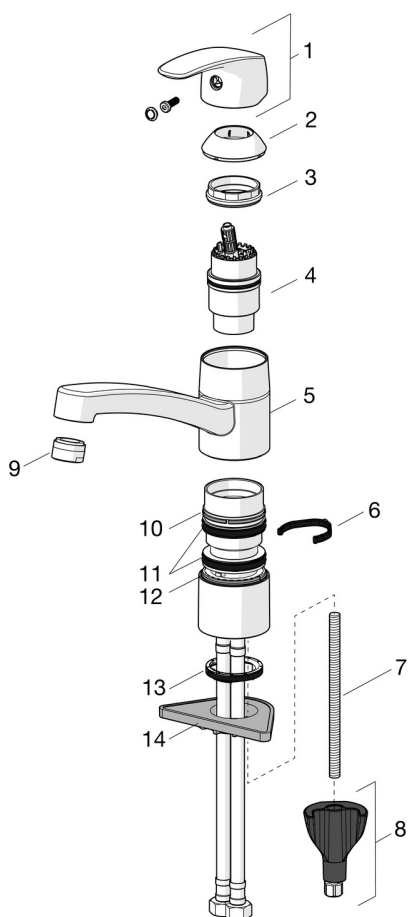

RESERVEDELE

SP1030F-GB

Navn	Kode	VVS
01 Greb Forkromet	602502V	745131308
02 Dækkappe Forkromet	602589V	745131320
03 Møtrik, M42x1.5, SW 38	158726	745131435
04 Komplet indmad	158890	745131154
04 Komplet indmad, Green building	600979V	
05 Tud, L=210 Forkromet	1005585V	745131952
06 Svingtuds begrænser, 120°	1001406/10	745131447
06 Svingtuds begrænser, 40°-80°	1002207/10	745131445
07 Gevindstang, M8x1, L=130	1000780V	704270995
08 BESPÆNDINGSSÆT	602610V	704270996
09 Luftblander, M24x1, -105	601166V	704283756
09 Luftblander, M24x1, -104	601434V	745131006
09 Luftblander, STD M24x1 HC 7.0 l/min Forkromet	1013531V	745131094
10 Glidering	601097/10	745131449
11 X-pakningssæt	158735	745131339
12 Glidering	159423/10	745131335
13 Bundpakning	1002371V	704209990
14 Plastplade til bESPÆNDING, 100x60mm	158825	745131904