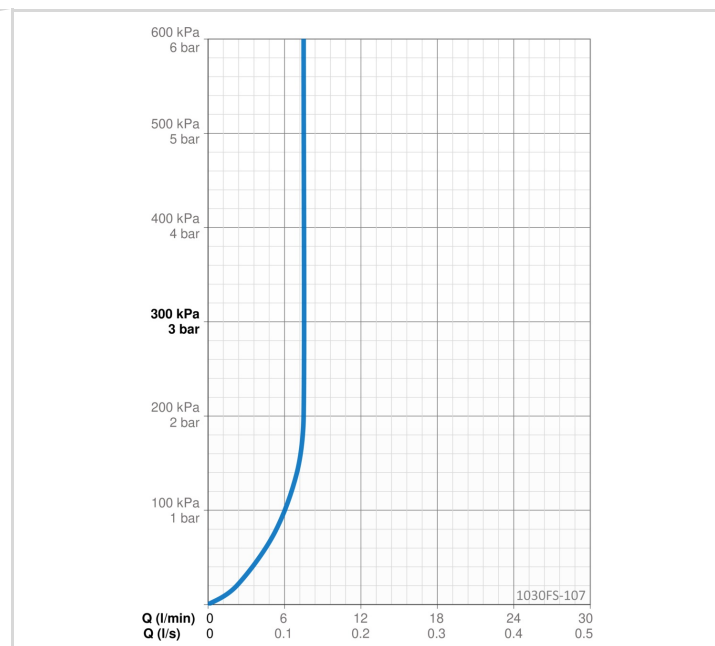

RESERVEDELE

SP1030F-GB

Navn	Kode	VVS
01 Greb Forkromet	602502V	745131308
02 Dækkappe Forkromet	602589V	745131320
03 Møtrik, M42x1.5, SW 38	158726	745131435
04 Komplet indmad	158890	745131154
04 Komplet indmad, Green building	600979V	
05 Tud, L=210 Forkromet	1005585V	745131952
06 Svingtuds begrænser, 120°	1001406/10	745131447
06 Svingtuds begrænser, 40°-80°	1002207/10	745131445
07 Gevindstang, M8x1, L=130	1000780V	704270995
08 BESPÆNDINGSSÆT	602610V	704270996
09 Luftblander, M24x1, -105	601166V	704283756
09 Luftblander, M24x1, -104	601434V	745131006
09 Luftblander, STD M24x1 HC 7.0 l/min Forkromet	1013531V	745131094
10 Glidering	601097/10	745131449
11 X-pakningssæt	158735	745131339
12 Glidering	159423/10	745131335
13 Bundpakning	1002371V	704209990
14 Plastplade til bESPÆNDING, 100x60mm	158825	745131904