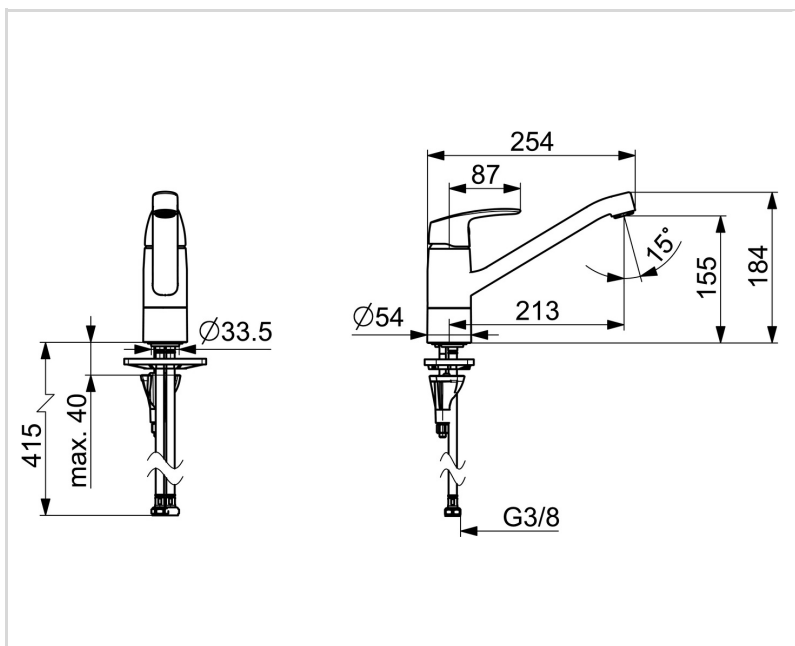

RESERVEDELE

SP1030F-GB

Navn	Kode	VVS
01 Greb Forkromet	602502V	745131308
02 Dækkappe Forkromet	602589V	745131320
03 Møtrik, M42x1.5, SW 38	158726	745131435
04 Komplet indmad	158890	745131154
04 Komplet indmad, Green building	600979V	
05 Tud, L=210 Forkromet	1005585V	745131952
06 Svingtuds begrænser, 120°	1001406/10	745131447
06 Svingtuds begrænser, 40°-80°	1002207/10	745131445
07 Gevindstang, M8x1, L=130	1000780V	704270995
08 BESPÆNDINGSSÆT	602610V	704270996
09 Luftblander, M24x1, -105	601166V	704283756
09 Luftblander, M24x1, -104	601434V	745131006
09 Luftblander, STD M24x1 HC 7.0 l/min Forkromet	1013531V	745131094
10 Glidering	601097/10	745131449
11 X-pakningssæt	158735	745131339
12 Glidering	159423/10	745131335
13 Bundpakning	1002371V	704209990
14 Plastplade til bESPÆNDING, 100x60mm	158825	745131904