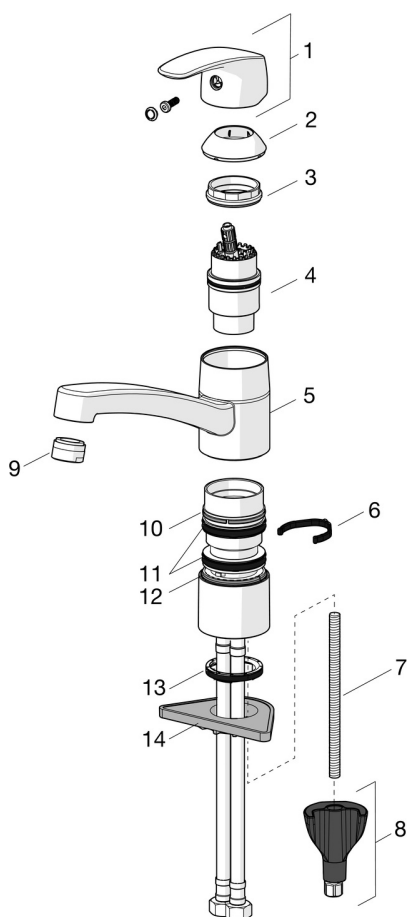

VARAOSAT

SP1030F

	Nimi	Koodi	LVI
01	Käyttövipu Kromi	602502V	6420625
02	Suojakuppi Kromi	602589V	6420632
03	Kiristysmutteri, M42x1.5, SW 38	158726	6420331
04	Säätöosa	158890	6420301
04	Säätöosa, Green building	600979V	6420733
05	Juoksuputki, L=210 Kromi	1005585V	6510259
06	Juoksuputken rajoitin, 40°-80°	1002207/10	6420574
06	Juoksuputken rajoitin, 120°	1001406/10	6420642
07	Kiinnityssruuvi, M8x1, L=130	1000780V	6420637
08	Kiinnityssarja	602610V	6420634
09	Poresuutin, M24x1, -105	601166V	6510075
09	Poresuutin, M24x1 STD HC B Kromi	232210	6421620
09	Poresuutin, M24x1, -104	601434V	6420700
10	Laakerirengas	601097/10	6420620
11	X-tiivistepakkaus	158735	6420263
12	Laakerirengas	159423/10	6420348
13	Pohjatiiviste	1002371V	6420646
14	Tukilevy, 100x60mm	158825	6420134