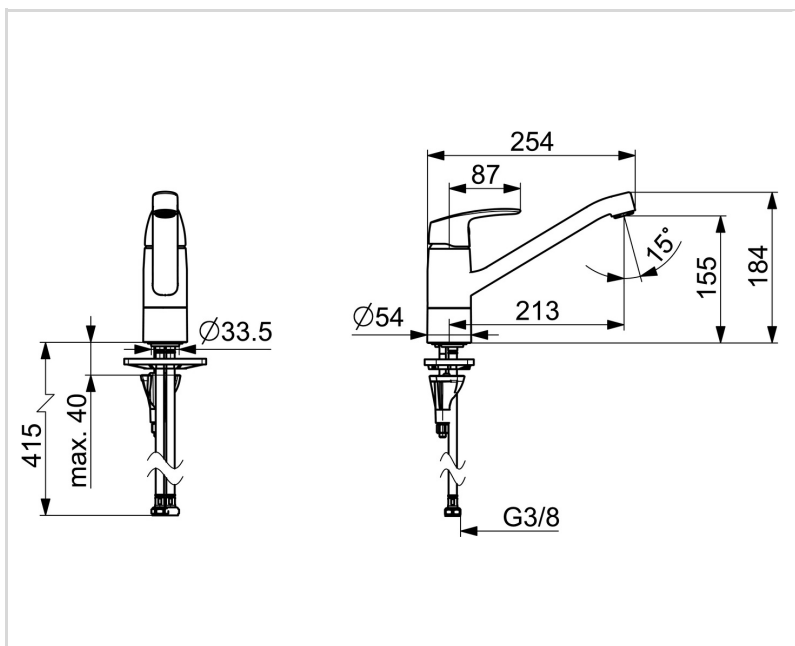

VARAOSAT

SP1030F

	Nimi	Koodi	LVI
01	Käyttövipu Kromi	602502V	6420625
02	Suojakuppi Kromi	602589V	6420632
03	Kiristysmutteri, M42x1.5, SW 38	158726	6420331
04	Säätöosa	158890	6420301
04	Säätöosa, Green building	600979V	6420733
05	Juoksuputki, L=210 Kromi	1005585V	6510259
06	Juoksuputken rajoitin, 40°-80°	1002207/10	6420574
06	Juoksuputken rajoitin, 120°	1001406/10	6420642
07	Kiinnityssruuvi, M8x1, L=130	1000780V	6420637
08	Kiinnityssarja	602610V	6420634
09	Poresuutin, M24x1, -105	601166V	6510075
09	Poresuutin, M24x1 STD HC B Kromi	232210	6421620
09	Poresuutin, M24x1, -104	601434V	6420700
10	Laakerirengas	601097/10	6420620
11	X-tiivistepakkaus	158735	6420263
12	Laakerirengas	159423/10	6420348
13	Pohjatiiviste	1002371V	6420646
14	Tukilevy, 100x60mm	158825	6420134