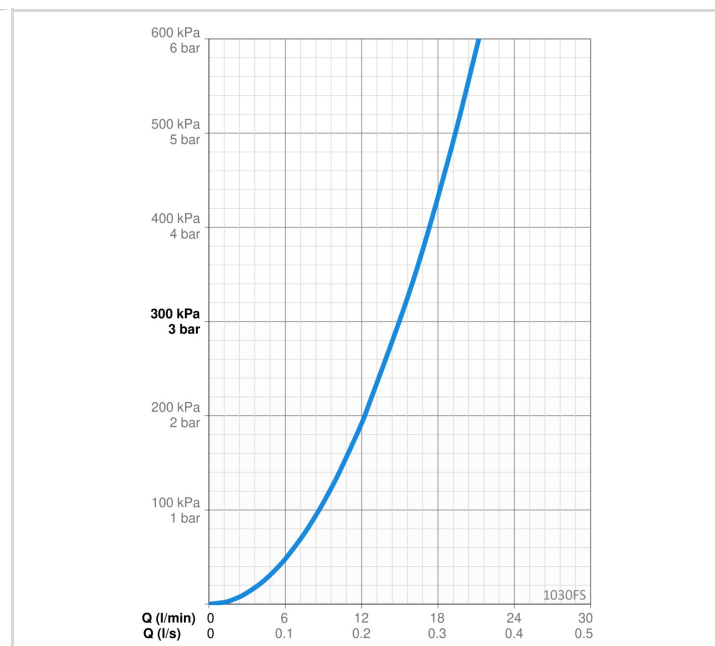

VARAOSAT

SP1030F

	Nimi	Koodi	LVI
01	Käyttövipu Kromi	602502V	6420625
02	Suojakuppi Kromi	602589V	6420632
03	Kiristysmutteri, M42x1.5, SW 38	158726	6420331
04	Säätöosa	158890	6420301
04	Säätöosa, Green building	600979V	6420733
05	Juoksuputki, L=210 Kromi	1005585V	6510259
06	Juoksuputken rajoitin, 40°-80°	1002207/10	6420574
06	Juoksuputken rajoitin, 120°	1001406/10	6420642
07	Kiinnityssruuvi, M8x1, L=130	1000780V	6420637
08	Kiinnityssarja	602610V	6420634
09	Poresuutin, M24x1, -105	601166V	6510075
09	Poresuutin, M24x1 STD HC B Kromi	232210	6421620
09	Poresuutin, M24x1, -104	601434V	6420700
10	Laakerirengas	601097/10	6420620
11	X-tiivistepakkaus	158735	6420263
12	Laakerirengas	159423/10	6420348
13	Pohjatiiviste	1002371V	6420646
14	Tukilevy, 100x60mm	158825	6420134