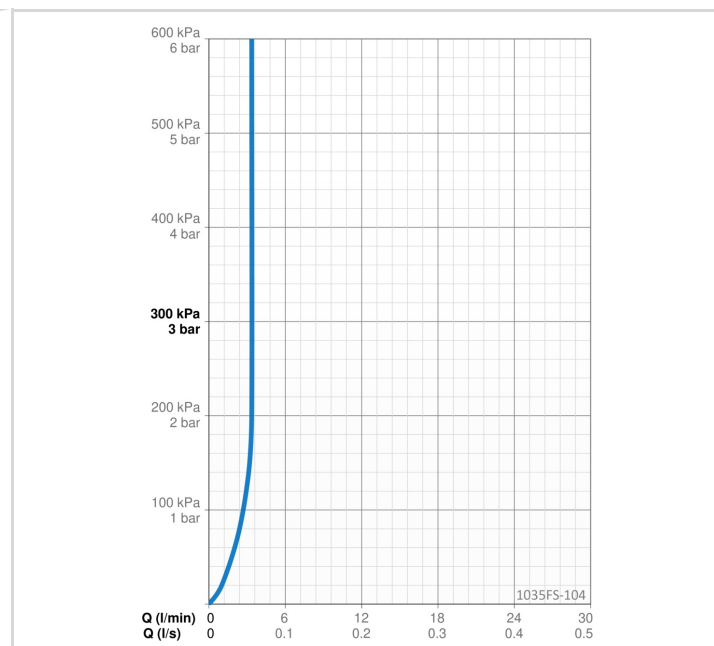

RESERVDLAR

SP1035F

	Namn	Kod	RSK
01	Spak Krom	602502V	8393995
02	Skyddskåpa Krom	602589V	8386090
03	Fästmutter, M42x1.5, SW 38	158726	8347501
04	Reglerinsats	158890	8347507
04	Reglerinsats, Green building	600979V	
05	Utloppspip, L=210 Krom	1005585V	
06	Begränsare för utloppspip, 40°-80°	1002207/10	
06	Begränsare för utloppspip, 120°	1001406/10	8446426
07	Monteringsbult, M8x1, L=130	1000780V	
08	Monteringssats	602610V	8393996
09	Strålsamlare, M24x1, -104	601434V	
09	Strålsamlare, M24x1, -105	601166V	
09	Strålsamlare, M24x1 STD HC B Krom	232210	8242095
10	Glidring	601097/10	
11	X-tätningssats	158735	8347504
12	Glidring	159423/10	8347544
13	Kranöverdel, G1/2	602600V	8441459
14	Vred för tvättmaskinsavstängning Krom	1005697V	8387185
15	Bottentätning	1002371V	
16	Stödskena, 100x60mm	158825	8347884