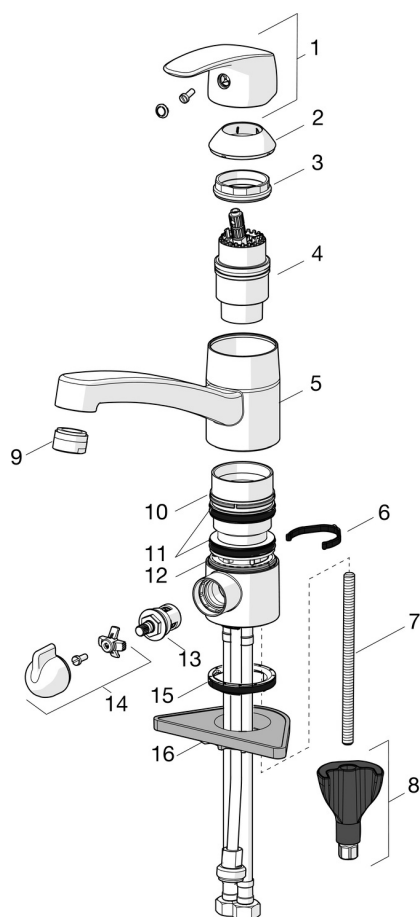

1035FS-104 ORAS SAFIRA ECO KÖKSBLANDARE MED AVSTÄNGNING

ETTGREPPSBLANDARE, DISKMASKINSVENTIL

EAN: 6414150096358 static.oras.com/1035FS-104

- ECO Building
- Bänkmonterad
- Krom
- Svängbar utloppspip, Möjlighet till begränsning av svängradien, Profilkonstruktion
- CASCADE® - stråle
- Mekanisk avstängningsventil för extern utrustning
- Ettgreppsblandare, Symboler för Varmt/Kallt
- Möjlighet till spärr för begränsning av temperatur och flöde
- ø 40 mm keramisk kassett för flödes- och temperaturkontroll
- Flexibel anslutning
- Blandarkroppen är tillverkad i avzinkningshårdig mässing, Oras 3S-Installation för snabb, säker och enkel montering

TEKNISK DATA

FLÖDESEGENSKAPER

Flöde vid 300 kPa (med flödesbegränsare) **0.056 l/s**

TEKNISKA EGENSKAPER

Varmvattenanslutning **max. +70°C**
Arbetstryck **50 - 1000 kPa**
Anslutning, mått **G3/8**
Projection **213 mm**
Backflow prevention (EN1717) **AA**
Material **Mässing**

RESERVDLAR

SP1035F

	Namn	Kod	RSK
01	Spak Krom	602502V	8393995
02	Skyddskåpa Krom	602589V	8386090
03	Fästmutter, M42x1.5, SW 38	158726	8347501
04	Reglerinsats	158890	8347507
04	Reglerinsats, Green building	600979V	
05	Utloppspip, L=210 Krom	1005585V	
06	Begränsare för utloppspip, 40°-80°	1002207/10	
06	Begränsare för utloppspip, 120°	1001406/10	8446426
07	Monteringsbult, M8x1, L=130	1000780V	
08	Monteringssats	602610V	8393996
09	Strålsamlare, M24x1, -104	601434V	
09	Strålsamlare, M24x1, -105	601166V	
09	Strålsamlare, M24x1 STD HC B Krom	232210	8242095
10	Glidring	601097/10	
11	X-tätningssats	158735	8347504
12	Glidring	159423/10	8347544
13	Kranöverdel, G1/2	602600V	8441459
14	Vred för tvättmaskinsavstängning Krom	1005697V	8387185
15	Bottentätning	1002371V	
16	Stödskena, 100x60mm	158825	8347884