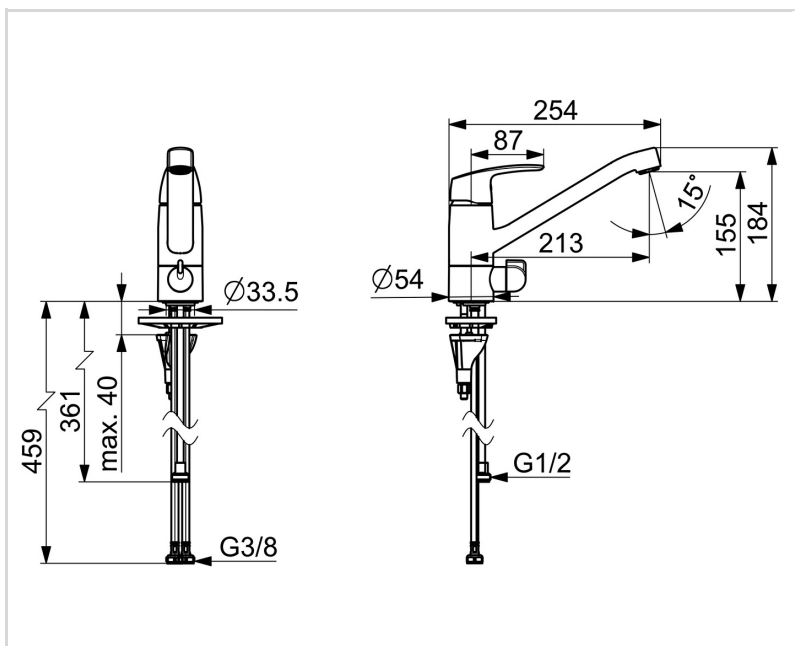

RESERVDLAR

SP1035F

	Namn	Kod	RSK
01	Spak Krom	602502V	8393995
02	Skyddskåpa Krom	602589V	8386090
03	Fästmutter, M42x1.5, SW 38	158726	8347501
04	Reglerinsats	158890	8347507
04	Reglerinsats, Green building	600979V	
05	Utloppspip, L=210 Krom	1005585V	
06	Begränsare för utloppspip, 40°-80°	1002207/10	
06	Begränsare för utloppspip, 120°	1001406/10	8446426
07	Monteringsbult, M8x1, L=130	1000780V	
08	Monteringssats	602610V	8393996
09	Strålsamlare, M24x1, -104	601434V	
09	Strålsamlare, M24x1, -105	601166V	
09	Strålsamlare, M24x1 STD HC B Krom	232210	8242095
10	Glidring	601097/10	
11	X-tätningssats	158735	8347504
12	Glidring	159423/10	8347544
13	Kranöverdel, G1/2	602600V	8441459
14	Vred för tvättmaskinsavstängning Krom	1005697V	8387185
15	Bottentätning	1002371V	
16	Stödskena, 100x60mm	158825	8347884