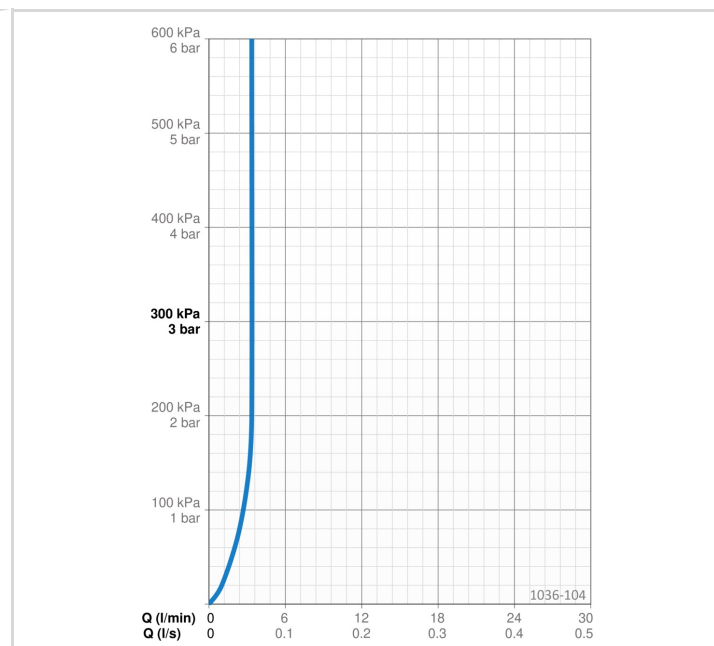

ATSARGINĖS DALYS

SP1070

	Pavadinimas	Kodas
01	Svirtelė Chromas	602502V
02	Dangtelis Chromas	1000785V
03	Užspaudimo veržlė, M42x1.5, SW 38	158726
04	Valdančioji kasetė, komplektas	158890

SP0044

	Pavadinimas	Kodas
01	Tarpiklis, 13.6x2.4	469360/10
02	Įvorė (10 vnt), 18/20.6 Chromas	219595/10
03	Laikantysis žiedas (10 vnt.)	219563/10
04	Aeratorius, M22x1 HC B Chromas	232201