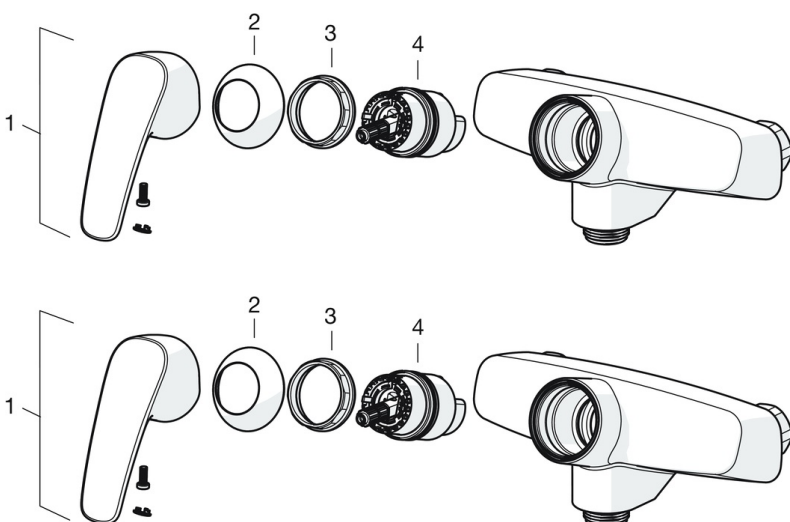

ATSARGINĖS DALYS

SP1070

	Pavadinimas	Kodas
01	Svirtelė Chromas	602502V
02	Dangtelis Chromas	1000785V
03	Užspaudimo veržlė, M42x1.5, SW 38	158726
04	Valdančioji kasetė, komplektas	158890

SP0044

	Pavadinimas	Kodas
01	Tarpiklis, 13.6x2.4	469360/10
02	Įvorė (10 vnt), 18/20.6 Chromas	219595/10
03	Laikantysis žiedas (10 vnt.)	219563/10
04	Aeratorius, M22x1 HC B Chromas	232201