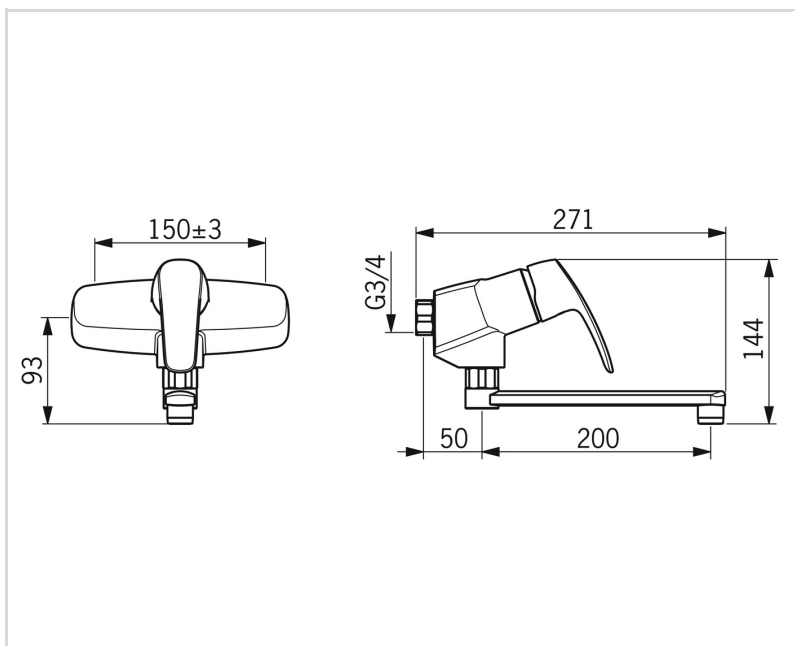

ATSARGINĖS DALYS

SP1070

	Pavadinimas	Kodas
01	Svirtelė Chromas	602502V
02	Dangtelis Chromas	1000785V
03	Užspaudimo veržlė, M42x1.5, SW 38	158726
04	Valdančioji kasetė, komplektas	158890

SP0044

	Pavadinimas	Kodas
01	Tarpiklis, 13.6x2.4	469360/10
02	Įvorė (10 vnt), 18/20.6 Chromas	219595/10
03	Laikantysis žiedas (10 vnt.)	219563/10
04	Aeratorius, M22x1 HC B Chromas	232201