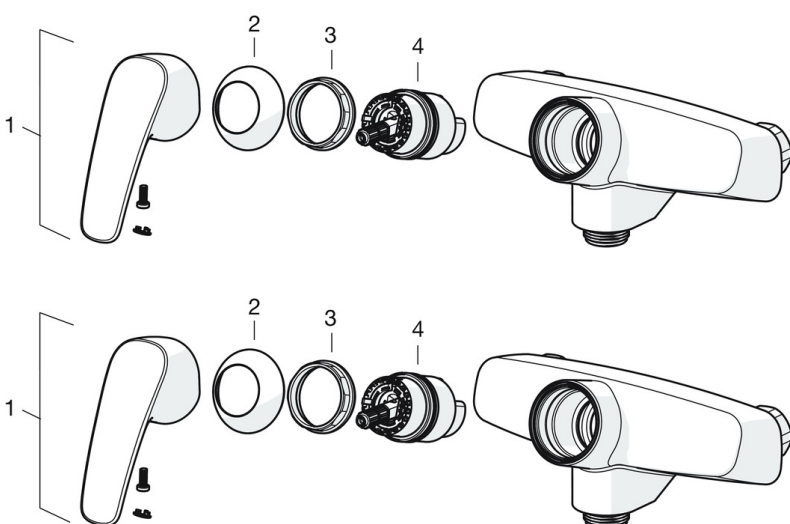

RESERVEDELE

SP1070

	Navn	Kode	VVS
01	Greb Forkromet	602502V	745131308
02	Dækkappe Forkromet	1000785V	745131322
03	Møtrik, M42x1.5, SW 38	158726	745131435
04	Komplet indmad	158890	745131154

SP0044

	Navn	Kode	VVS
01	O-ring, 13.6x2.4	469360/10	745131464
02	Plastbøsning (10 stk), 18/20.6 Forkromet	219595/10	745131465
03	Plastring (10 stk)	219563/10	745131471
04	Luftblander, M22x1 HC B Forkromet	232201	744900022