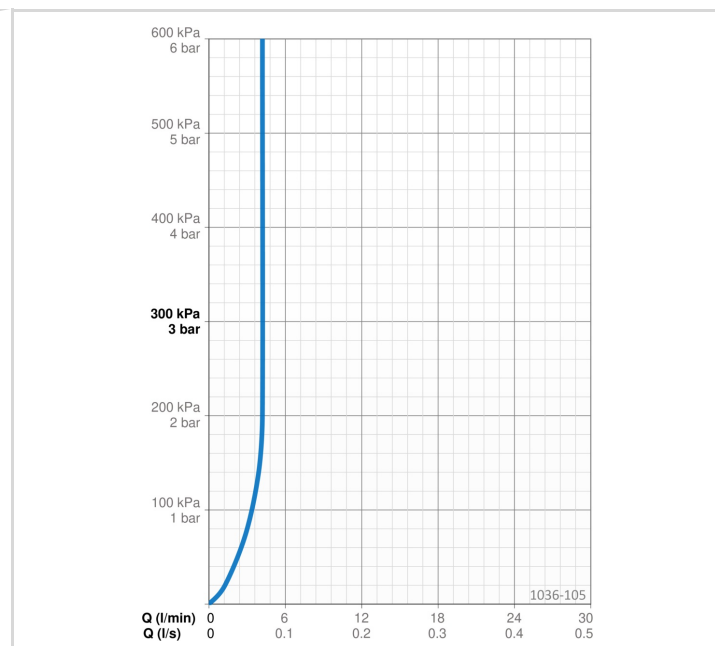

RESERVEDELE

SP1070

	Navn	Kode	VVS
01	Greb Forkromet	602502V	745131308
02	Dækkappe Forkromet	1000785V	745131322
03	Møtrik, M42x1.5, SW 38	158726	745131435
04	Komplet indmad	158890	745131154

SP0044

	Navn	Kode	VVS
01	O-ring, 13.6x2.4	469360/10	745131464
02	Plastbøsning (10 stk), 18/20.6 Forkromet	219595/10	745131465
03	Plastring (10 stk)	219563/10	745131471
04	Luftblander, M22x1 HC B Forkromet	232201	744900022