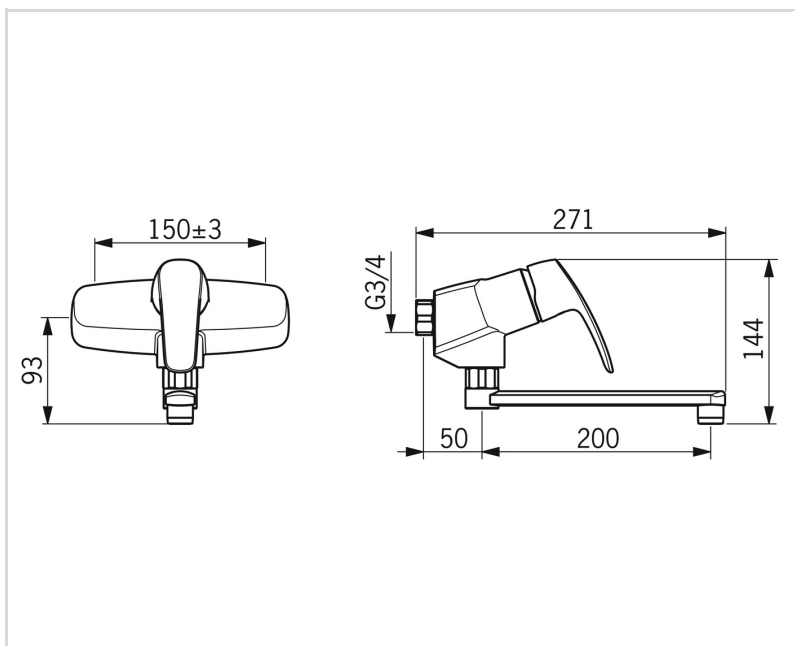

RESERVEDELE

SP1070

	Navn	Kode	VVS
01	Greb Forkromet	602502V	745131308
02	Dækkappe Forkromet	1000785V	745131322
03	Møtrik, M42x1.5, SW 38	158726	745131435
04	Komplet indmad	158890	745131154

SP0044

	Navn	Kode	VVS
01	O-ring, 13.6x2.4	469360/10	745131464
02	Plastbøsning (10 stk), 18/20.6 Forkromet	219595/10	745131465
03	Plastring (10 stk)	219563/10	745131471
04	Luftblander, M22x1 HC B Forkromet	232201	744900022