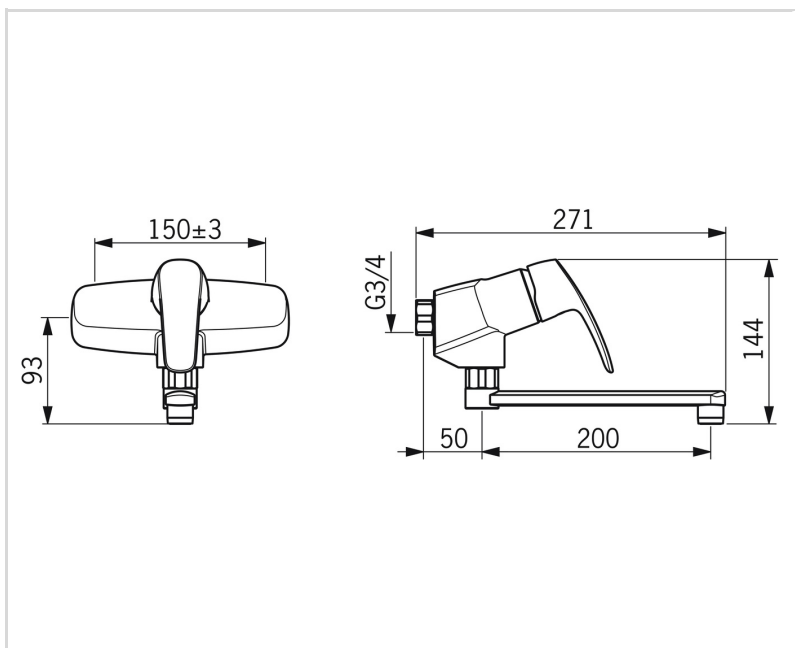

TECHNINIAI DUOMENYS

SRAUTO DUOMENYS

Srovės stiprumas prie 300 kPa (su srovės ribotuviu) **0.07 l/s**

TECHNINĖS YPATYBĖS

Vandens temperatūra	max. +80°C
Darbinis spaudimas	50 - 1000 kPa
Pajungimo dydis	G3/4
Montavimo plotis	150 ± 3 mm
Projekcija	200 mm
Atbulinis vožtuvas (EN1717)	AA
Medžiaga	Žalvaris

REGULIAVIMAI

EN standartas	EN 817
Triukšmo klasė	I (ISO 3822) Oras lab.

SERTIFIKATAI IR DEKLARACIJOS

STF sertifikatas	EUFI29-22005196-TH
Declaration of conformity	DoC
EPD	S-P-06396

TVARUMAS

EPD module A1-A3 (kg CO2 eq.)	10,62
EPD module A4 (kg CO2 eq.)	0,21
EPD module B7 (kg CO2 eq.)	1654,80
EPD module C2 (kg CO2 eq.)	0,02
EPD module C3 (kg CO2 eq.)	0,02
EPD module C4 (kg CO2 eq.)	0,32
EPD module D (kg CO2 eq.)	-6,00