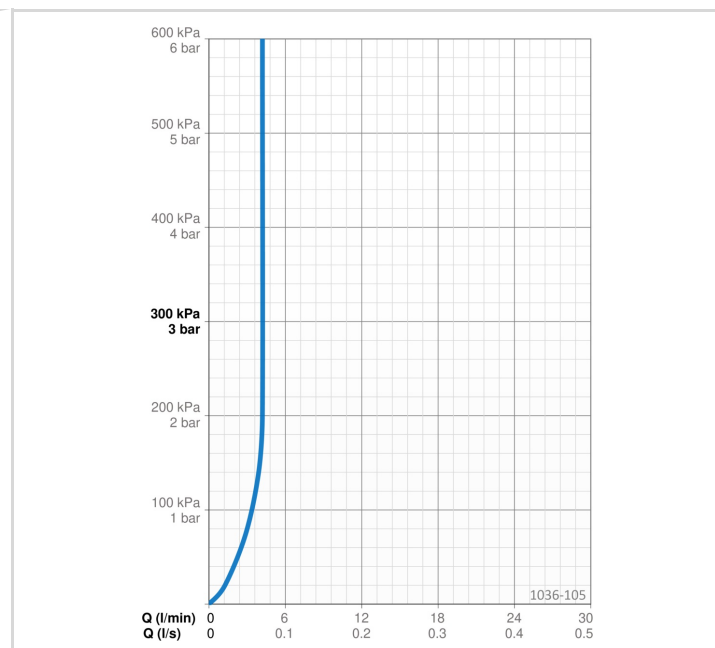

ATSARGINĖS DALYS

SP1070

	Pavadinimas	Kodas
01	Svirtelė Chromas	602502V
02	Dangtelis Chromas	1000785V
03	Užspaudimo veržlė, M42x1.5, SW 38	158726
04	Valdančioji kasetė, komplektas	158890

SP0044

	Pavadinimas	Kodas
01	Tarpiklis, 13.6x2.4	469360/10
02	Įvorė (10 vnt), 18/20.6 Chromas	219595/10
03	Laikantysis žiedas (10 vnt.)	219563/10
04	Aeratorius, M22x1 HC B Chromas	232201