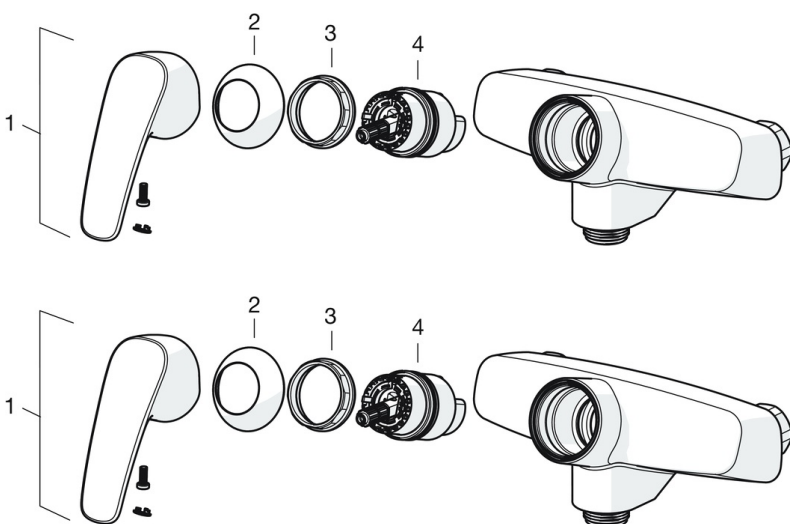

ATSARGINĖS DALYS

SP1070

	Pavadinimas	Kodas
01	Svirtelė Chromas	602502V
02	Dangtelis Chromas	1000785V
03	Užspaudimo veržlė, M42x1.5, SW 38	158726
04	Valdančioji kasetė, komplektas	158890

SP0044

	Pavadinimas	Kodas
01	Tarpiklis, 13.6x2.4	469360/10
02	Įvorė (10 vnt), 18/20.6 Chromas	219595/10
03	Laikantysis žiedas (10 vnt.)	219563/10
04	Aeratorius, M22x1 HC B Chromas	232201