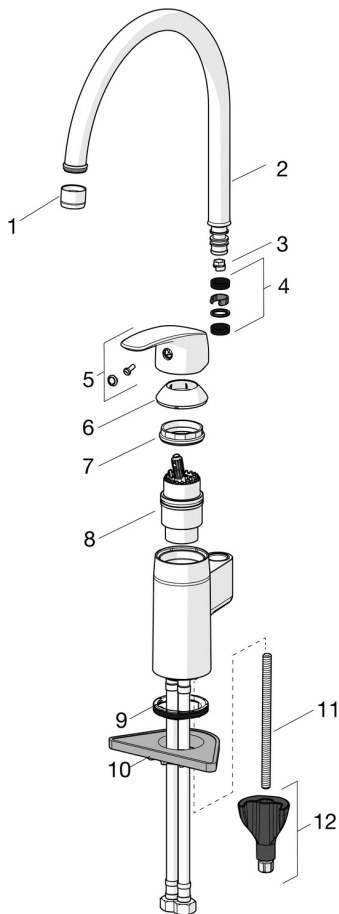

Køkkenarmatur med høj tud. Svingbar tud og luftblander. Tappens svingvinkel er fabriksindstillet til 120° (kan begrænses til 0° eller 60°). Der er også indbyggede begrænsningsmuligheder for vandtemperatur og maksimal gennemstrømningshastighed. F = med fleksible rør

- ECO Building
- Bordmontret
- Forkromet
- Svingtud, Mulighed for begrænsning af svingradius
- Standard luftblander
- Étgreb, Varmt/Koldt symboler
- Mulighed for begrænsning af max. temperatur og vandmængde
- Ø 40 mm keramisk indsats til mængde- og temperaturregulering
- Fleksible tilslutningsslanger
- 3S-Installation for sikker og nem montering

TEKNISKE DATA

FLOW ATTRIBUTTER

Vandmængde ved 300 kPa (med mængdebegrænsner) **0.056 l/s**

TEKNISKE EGENSKABER

DN-størrelse (nominel dimension)	DN8
Varmtvandsforsyning	max. +70°C
Arbejdstryk	50-1000 kPa
Tilslutningsstørrelse	G3/8
Fremspring	178 mm
Forebyggelse af tilbageløb (EN1717)	AA
Materiale	brass

RESERVEDELE

SP1038F-GB

	Navn	Kode	VVS
01	Luftblander, M22x1, -105 Forkromet	601167V	
01	Luftblander, STD M22x1 CC PCA 3.8 l/min Forkromet	1010437V	745131064
02	Tud Forkromet	159695V	745131104
03	Svingtuds begrænser, 60°/0°	159667/10	745131907
03	Svingtuds begrænser, 60°/0°	159667V	745131909
03	Svingtuds begrænser, 120°	159670/10	745131908
04	Paknings sæt	159499	745131337
05	Greb Forkromet	602502V	745131308
06	Dækkappe Forkromet	602589V	745131320
07	Møtrik, M42x1.5, SW 38	158726	745131435
08	Komplet indmad, Green building	600979V	
09	Bundpakning	1002371V	704209990
10	Plastplade til bespænding, 100x60mm	158825	745131904
11	Gevindstang, M8x1, L=130	1000780V	704270995
12	Bespændingssæt	602610V	704270996