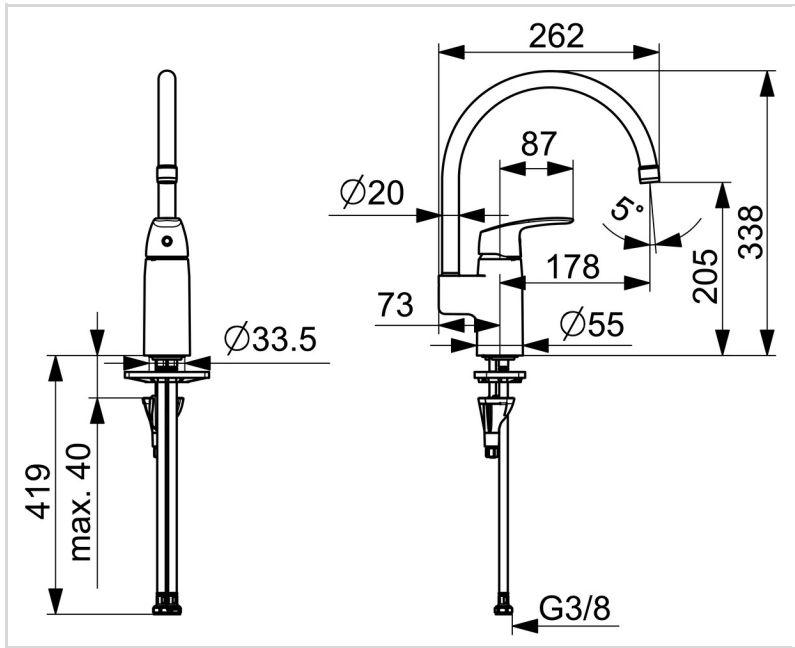

TEKNISKE DATA

FLOW ATTRIBUTTER

Vandmængde ved 300 kPa (med mængdebegrænsner) **0.056 l/s**

TEKNISKE EGENSKABER

DN-størrelse (nominel dimension)	DN8
Varmtvandsforsyning	max. +70°C
Arbejdstryk	50-1000 kPa
Tilslutningsstørrelse	G3/8
Fremspring	178 mm
Forebyggelse af tilbageløb (EN1717)	AA
Materiale	brass

RESERVEDELE

SP1038F-GB

	Navn	Kode	VVS
01	Luftblander, M22x1, -105 Forkromet	601167V	
01	Luftblander, STD M22x1 CC PCA 3.8 l/min Forkromet	1010437V	745131064
02	Tud Forkromet	159695V	745131104
03	Svingtuds begrænser, 60°/0°	159667/10	745131907
03	Svingtuds begrænser, 60°/0°	159667V	745131909
03	Svingtuds begrænser, 120°	159670/10	745131908
04	Paknings sæt	159499	745131337
05	Greb Forkromet	602502V	745131308
06	Dækkappe Forkromet	602589V	745131320
07	Møtrik, M42x1.5, SW 38	158726	745131435
08	Komplet indmad, Green building	600979V	
09	Bundpakning	1002371V	704209990
10	Plastplade til bespænding, 100x60mm	158825	745131904
11	Gevindstang, M8x1, L=130	1000780V	704270995
12	Bespændingssæt	602610V	704270996