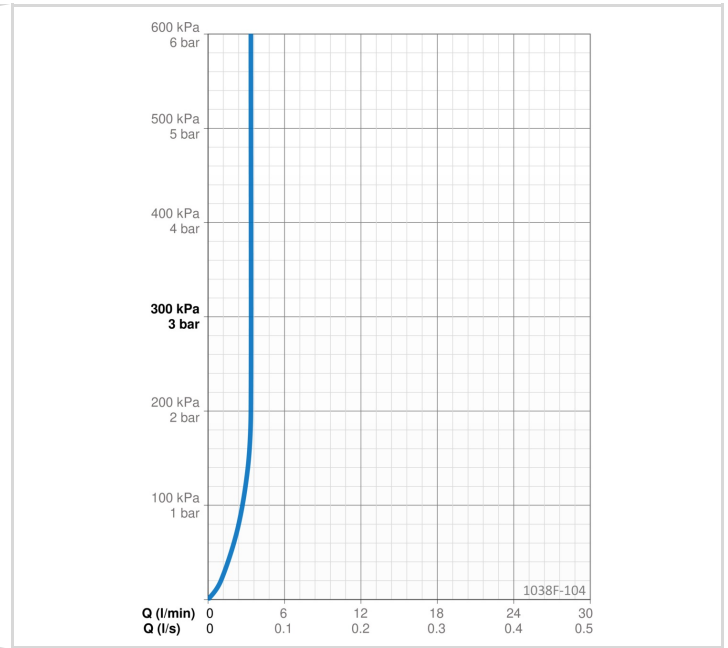

RESERVEDELE

SP1038F-GB

	Navn	Kode	VVS
01	Luftblander, M22x1, -105 Forkromet	601167V	
01	Luftblander, STD M22x1 CC PCA 3.8 l/min Forkromet	1010437V	745131064
02	Tud Forkromet	159695V	745131104
03	Svingtuds begrænser, 60°/0°	159667/10	745131907
03	Svingtuds begrænser, 60°/0°	159667V	745131909
03	Svingtuds begrænser, 120°	159670/10	745131908
04	Paknings sæt	159499	745131337
05	Greb Forkromet	602502V	745131308
06	Dækkappe Forkromet	602589V	745131320
07	Møtrik, M42x1.5, SW 38	158726	745131435
08	Komplet indmad, Green building	600979V	
09	Bundpakning	1002371V	704209990
10	Plastplade til bespænding, 100x60mm	158825	745131904
11	Gevindstang, M8x1, L=130	1000780V	704270995
12	Bespændingssæt	602610V	704270996