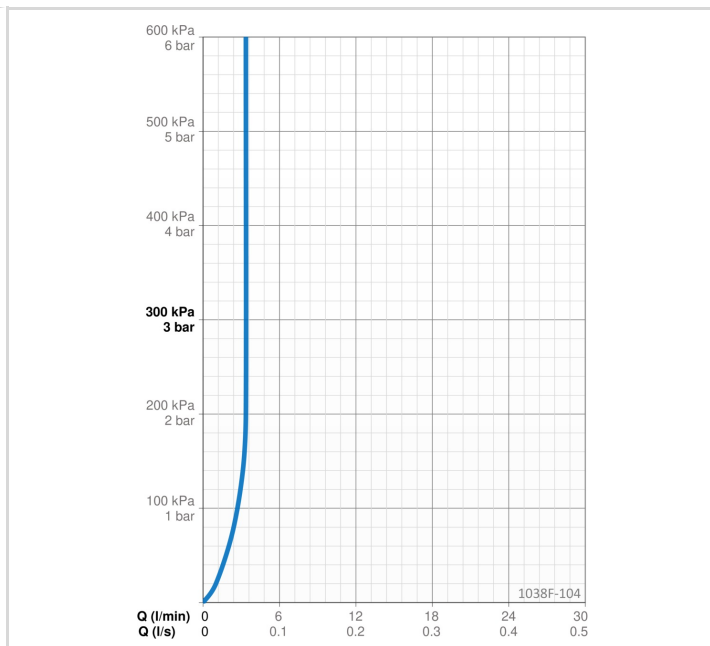

RESERVDLAR

SP1038F-GB

	Namn	Kod	RSK
01	Strålsamlare, M22x1, -105 Krom	601167V	
01	Strålsamlare, STD M22x1 CC PCA 3.8 l/min Krom	1010437V	8280008
02	Utloppspip Krom	159695V	8154407
03	Begränsare för utloppspip, 60°/0°	159667/10	8347867
03	Begränsare för utloppspip, 60°/0°	159667V	
03	Begränsare för utloppspip, 120°	159670/10	8347866
04	Tätningssats	159499	8347792
05	Spak Krom	602502V	8393995
06	Skyddskåpa Krom	602589V	8386090
07	Fästmutter, M42x1.5, SW 38	158726	8347501
08	Reglerinsats, Green building	600979V	
09	Bottentätning	1002371V	
10	Stödskiva, 100x60mm	158825	8347884
11	Monteringsbult, M8x1, L=130	1000780V	
12	Monterings-sats	602610V	8393996