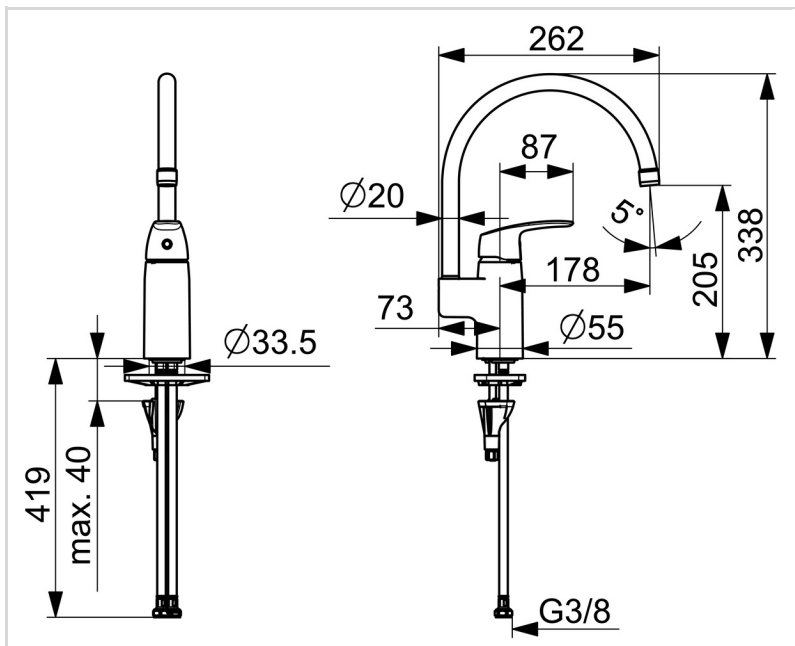

RESERVDLAR

SP1038F-GB

	Namn	Kod	RSK
01	Strålsamlare, M22x1, -105 Krom	601167V	
01	Strålsamlare, STD M22x1 CC PCA 3.8 l/min Krom	1010437V	8280008
02	Utloppspip Krom	159695V	8154407
03	Begränsare för utloppspip, 60°/0°	159667/10	8347867
03	Begränsare för utloppspip, 60°/0°	159667V	
03	Begränsare för utloppspip, 120°	159670/10	8347866
04	Tätningssats	159499	8347792
05	Spak Krom	602502V	8393995
06	Skyddskåpa Krom	602589V	8386090
07	Fästmutter, M42x1.5, SW 38	158726	8347501
08	Reglerinsats, Green building	600979V	
09	Bottentätning	1002371V	
10	Stödskiva, 100x60mm	158825	8347884
11	Monteringsbult, M8x1, L=130	1000780V	
12	Monterings-sats	602610V	8393996