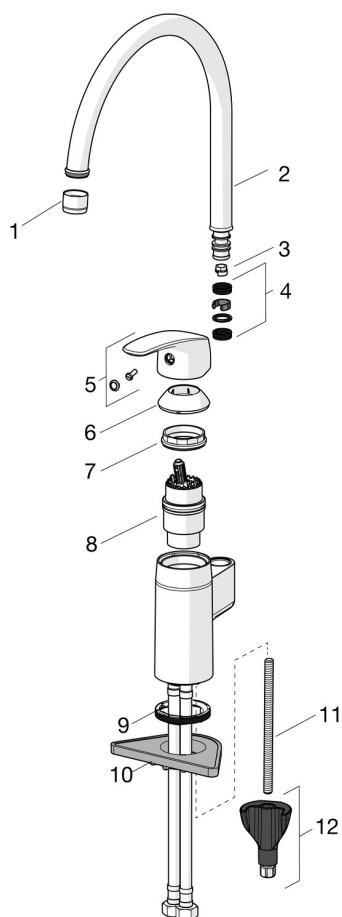

RESERVDLAR

SP1038F-GB

	Namn	Kod	RSK
01	Strålsamlare, M22x1, -105 Krom	601167V	
01	Strålsamlare, STD M22x1 CC PCA 3.8 l/min Krom	1010437V	8280008
02	Utloppspip Krom	159695V	8154407
03	Begränsare för utloppspip, 60°/0°	159667/10	8347867
03	Begränsare för utloppspip, 60°/0°	159667V	
03	Begränsare för utloppspip, 120°	159670/10	8347866
04	Tätningssats	159499	8347792
05	Spak Krom	602502V	8393995
06	Skyddskåpa Krom	602589V	8386090
07	Fästmutter, M42x1.5, SW 38	158726	8347501
08	Reglerinsats, Green building	600979V	
09	Bottentätning	1002371V	
10	Stödskiva, 100x60mm	158825	8347884
11	Monteringsbult, M8x1, L=130	1000780V	
12	Monterings-sats	602610V	8393996