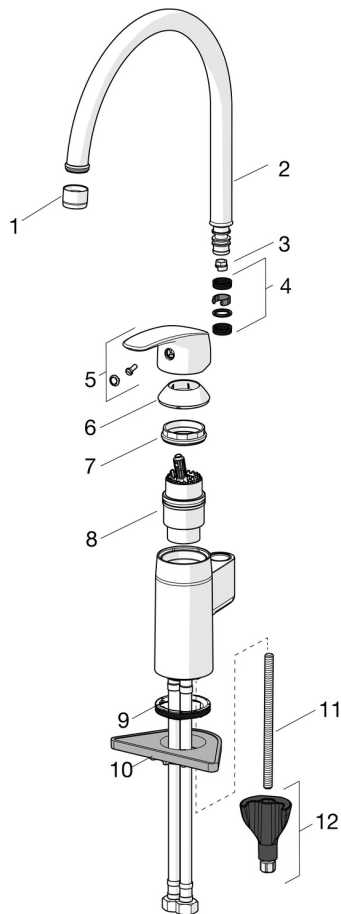

RESERVEDELE

SP1038F-GB

	Navn	Kode	VVS
01	Luftblander, M22x1, -105 Forkromet	601167V	
01	Luftblander, STD M22x1 CC PCA 3.8 l/min Forkromet	1010437V	745131064
02	Tud Forkromet	159695V	745131104
03	Svingtuds begrænser, 60°/0°	159667/10	745131907
03	Svingtuds begrænser, 60°/0°	159667V	745131909
03	Svingtuds begrænser, 120°	159670/10	745131908
04	Paknings sæt	159499	745131337
05	Greb Forkromet	602502V	745131308
06	Dækkappe Forkromet	602589V	745131320
07	Møtrik, M42x1.5, SW 38	158726	745131435
08	Komplet indmad, Green building	600979V	
09	Bundpakning	1002371V	704209990
10	Plastplade til bespænding, 100x60mm	158825	745131904
11	Gevindstang, M8x1, L=130	1000780V	704270995
12	Bespændingssæt	602610V	704270996