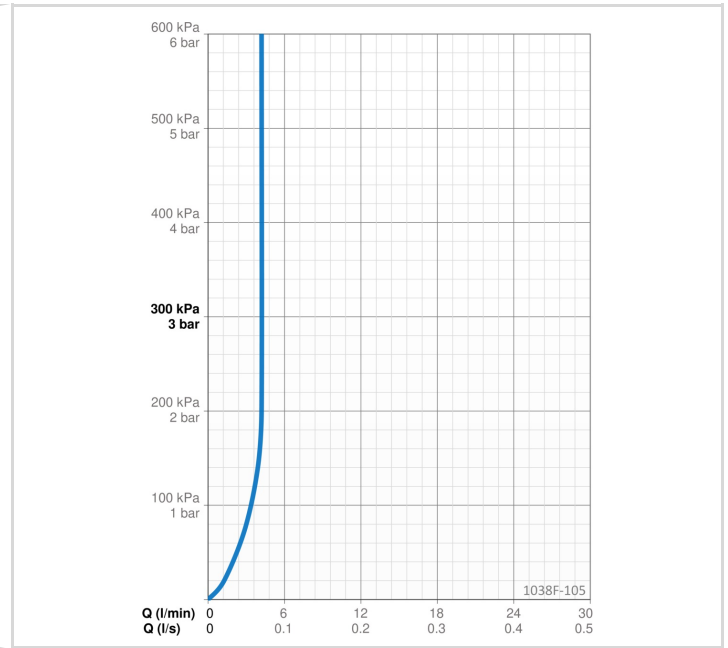

RESERVEDELE

SP1038F-GB

	Navn	Kode	VVS
01	Luftblander, M22x1, -105 Forkromet	601167V	
01	Luftblander, STD M22x1 CC PCA 3.8 l/min Forkromet	1010437V	745131064
02	Tud Forkromet	159695V	745131104
03	Svingtuds begrænser, 60°/0°	159667/10	745131907
03	Svingtuds begrænser, 60°/0°	159667V	745131909
03	Svingtuds begrænser, 120°	159670/10	745131908
04	Paknings sæt	159499	745131337
05	Greb Forkromet	602502V	745131308
06	Dækkappe Forkromet	602589V	745131320
07	Møtrik, M42x1.5, SW 38	158726	745131435
08	Komplet indmad, Green building	600979V	
09	Bundpakning	1002371V	704209990
10	Plastplade til bespænding, 100x60mm	158825	745131904
11	Gevindstang, M8x1, L=130	1000780V	704270995
12	Bespændingssæt	602610V	704270996