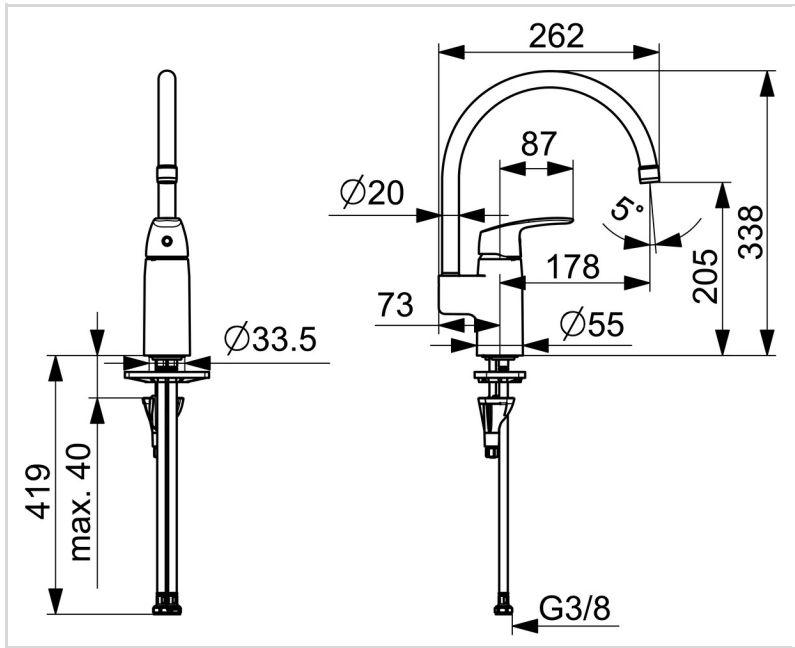

RESERVEDELE

SP1038F-GB

	Navn	Kode	VVS
01	Luftblander, M22x1, -105 Forkromet	601167V	
01	Luftblander, STD M22x1 CC PCA 3.8 l/min Forkromet	1010437V	745131064
02	Tud Forkromet	159695V	745131104
03	Svingtuds begrænser, 60°/0°	159667/10	745131907
03	Svingtuds begrænser, 60°/0°	159667V	745131909
03	Svingtuds begrænser, 120°	159670/10	745131908
04	Paknings sæt	159499	745131337
05	Greb Forkromet	602502V	745131308
06	Dækkappe Forkromet	602589V	745131320
07	Møtrik, M42x1.5, SW 38	158726	745131435
08	Komplet indmad, Green building	600979V	
09	Bundpakning	1002371V	704209990
10	Plastplade til bespænding, 100x60mm	158825	745131904
11	Gevindstang, M8x1, L=130	1000780V	704270995
12	Bespændingssæt	602610V	704270996