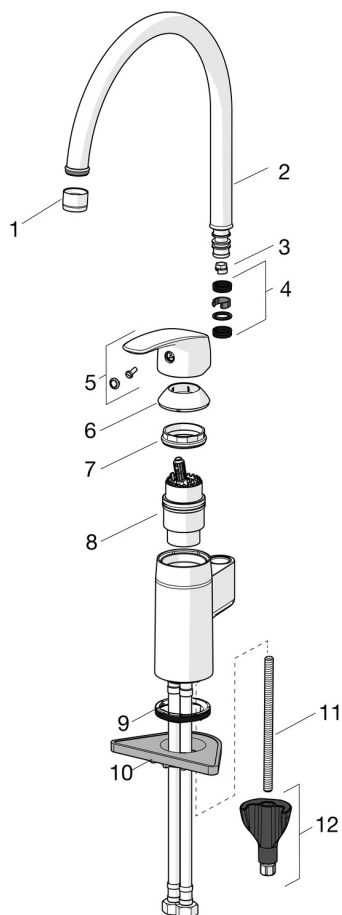

RESERVDLAR

SP1038F-GB

	Namn	Kod	RSK
01	Strålsamlare, M22x1, -105 Krom	601167V	
01	Strålsamlare, STD M22x1 CC PCA 3.8 l/min Krom	1010437V	8280008
02	Utloppspip Krom	159695V	8154407
03	Begränsare för utloppspip, 60°/0°	159667/10	8347867
03	Begränsare för utloppspip, 60°/0°	159667V	
03	Begränsare för utloppspip, 120°	159670/10	8347866
04	Tätningssats	159499	8347792
05	Spak Krom	602502V	8393995
06	Skyddskåpa Krom	602589V	8386090
07	Fästmutter, M42x1.5, SW 38	158726	8347501
08	Reglerinsats, Green building	600979V	
09	Bottentätning	1002371V	
10	Stödskena, 100x60mm	158825	8347884
11	Monteringsbult, M8x1, L=130	1000780V	
12	Monteringsinsats	602610V	8393996