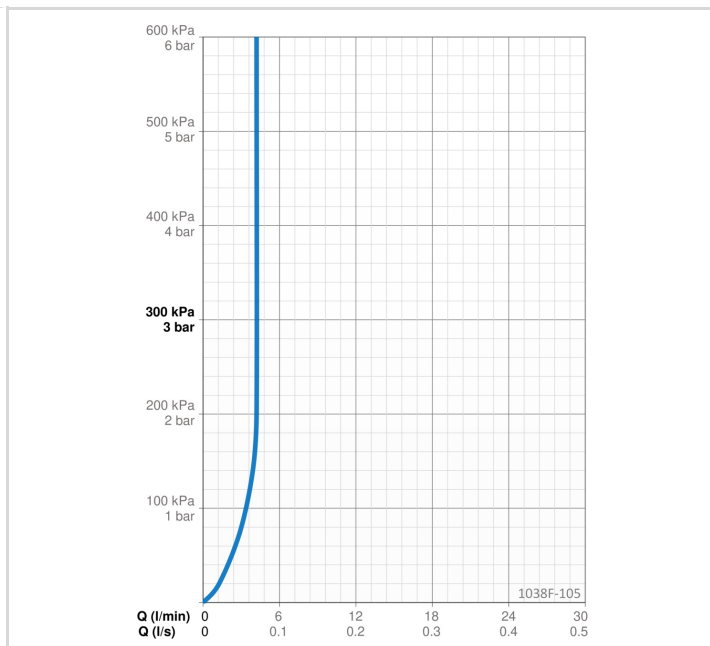

RESERVDLAR

SP1038F-GB

	Namn	Kod	RSK
01	Strålsamlare, M22x1, -105 Krom	601167V	
01	Strålsamlare, STD M22x1 CC PCA 3.8 l/min Krom	1010437V	8280008
02	Utloppspip Krom	159695V	8154407
03	Begränsare för utloppspip, 60°/0°	159667/10	8347867
03	Begränsare för utloppspip, 60°/0°	159667V	
03	Begränsare för utloppspip, 120°	159670/10	8347866
04	Tätningssats	159499	8347792
05	Spak Krom	602502V	8393995
06	Skyddskåpa Krom	602589V	8386090
07	Fästmutter, M42x1.5, SW 38	158726	8347501
08	Reglerinsats, Green building	600979V	
09	Bottentätning	1002371V	
10	Stödskena, 100x60mm	158825	8347884
11	Monteringsbult, M8x1, L=130	1000780V	
12	Monteringsinsats	602610V	8393996