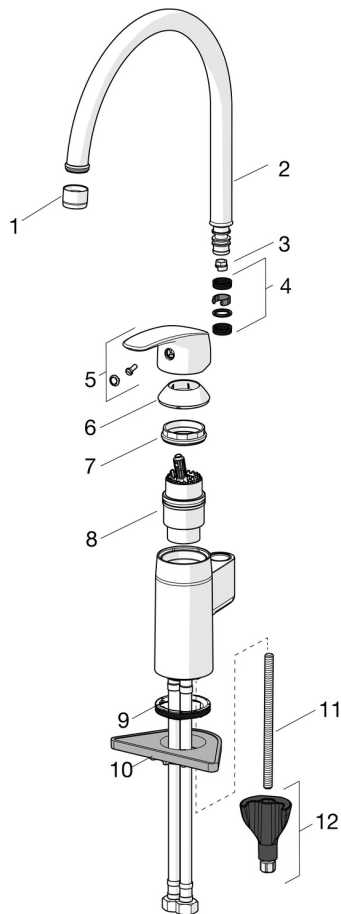

F = flexibel anslutning.

- Bänkmonterad
- Krom
- Svängbar utloppspip, Möjlighet till begränsning av svängradien
- CASCADE® - stråle
- Ettgreppsblandare, Symboler för Varmt/Kallt
- Möjlighet till spärr för begränsning av temperatur och flöde
- Ø 40 mm keramisk kassett för flödes- och temperaturkontroll
- Flexibel anslutning
- Oras 3S-Installation för snabb, säker och enkel montering

TEKNISK DATA

FLÖDESEGENSKAPER

Flöde vid 300 kPa	0.23 l/s
Tryckfall vid flöde (0.2 l/s)	240 kPa

TEKNISKA EGENSKAPER

Varmvattenanslutning	max. +70°C
Arbetsstryck	50 - 1000 kPa
Anslutning, mått	G3/8
Projection	178 mm
Backflow prevention (EN1717)	AA
Material	Mässing

RESERVDLAR

SP1038F

	Namn	Kod	RSK
01	Strålsamlare, M22x1 HC B Krom	232201	8242093
02	Utloppspip Krom	159695V	8154407
03	Begränsare för utloppspip, 60°/0°	159667/10	8347867
03	Begränsare för utloppspip, 60°/0°	159667V	
03	Begränsare för utloppspip, 120°	159670/10	8347866
04	Tätningssats	159499	8347792
05	Spak Krom	602502V	8393995
06	Skyddskåpa Krom	602589V	8386090
07	Fästmutter, M42x1.5, SW 38	158726	8347501
08	Reglerinsats	158890	8347507
09	Bottentätning	1002371V	
10	Stödskena, 100x60mm	158825	8347884
11	Monteringsbult, M8x1, L=130	1000780V	
12	Monteringskåpa	602610V	8393996