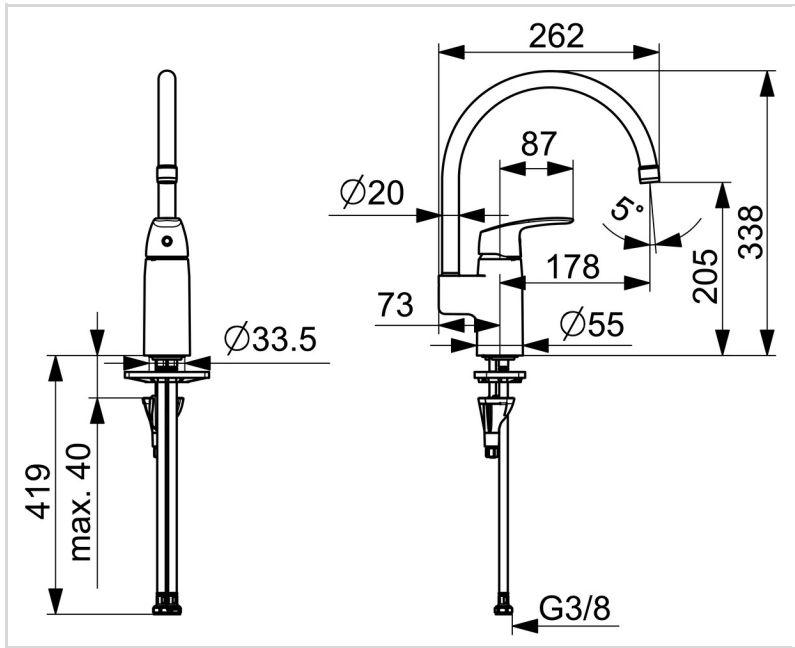

RESERVDLAR

SP1038F

	Namn	Kod	RSK
01	Strålsamlare, M22x1 HC B Krom	232201	8242093
02	Utloppspip Krom	159695V	8154407
03	Begränsare för utloppspip, 60°/0°	159667/10	8347867
03	Begränsare för utloppspip, 60°/0°	159667V	
03	Begränsare för utloppspip, 120°	159670/10	8347866
04	Tätningssats	159499	8347792
05	Spak Krom	602502V	8393995
06	Skyddskåpa Krom	602589V	8386090
07	Fästmutter, M42x1.5, SW 38	158726	8347501
08	Reglerinsats	158890	8347507
09	Bottentätning	1002371V	
10	Stödskena, 100x60mm	158825	8347884
11	Monteringsbult, M8x1, L=130	1000780V	
12	Monteringskåpa	602610V	8393996