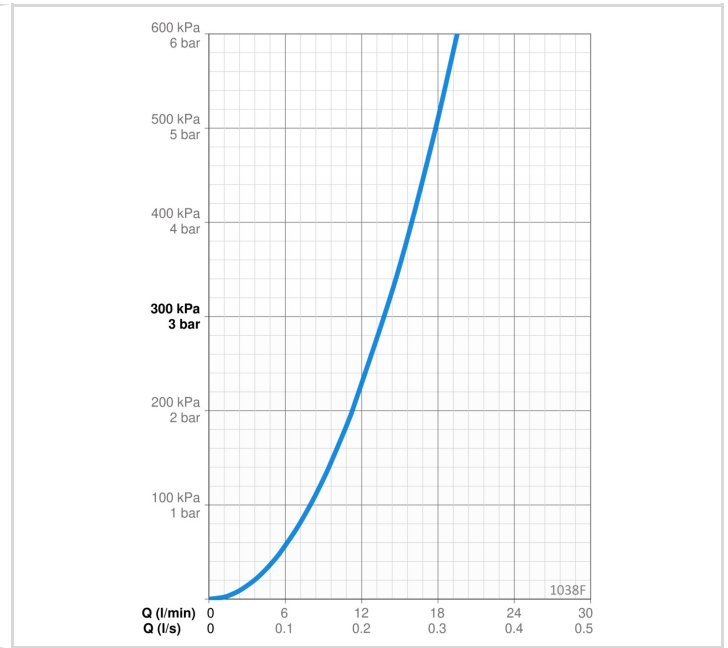

RESERVDLAR

SP1038F

	Namn	Kod	RSK
01	Strålsamlare, M22x1 HC B Krom	232201	8242093
02	Utloppspip Krom	159695V	8154407
03	Begränsare för utloppspip, 60°/0°	159667/10	8347867
03	Begränsare för utloppspip, 60°/0°	159667V	
03	Begränsare för utloppspip, 120°	159670/10	8347866
04	Tätningssats	159499	8347792
05	Spak Krom	602502V	8393995
06	Skyddskåpa Krom	602589V	8386090
07	Fästmutter, M42x1.5, SW 38	158726	8347501
08	Reglerinsats	158890	8347507
09	Bottentätning	1002371V	
10	Stödskena, 100x60mm	158825	8347884
11	Monteringsbult, M8x1, L=130	1000780V	
12	Monteringskåpa	602610V	8393996