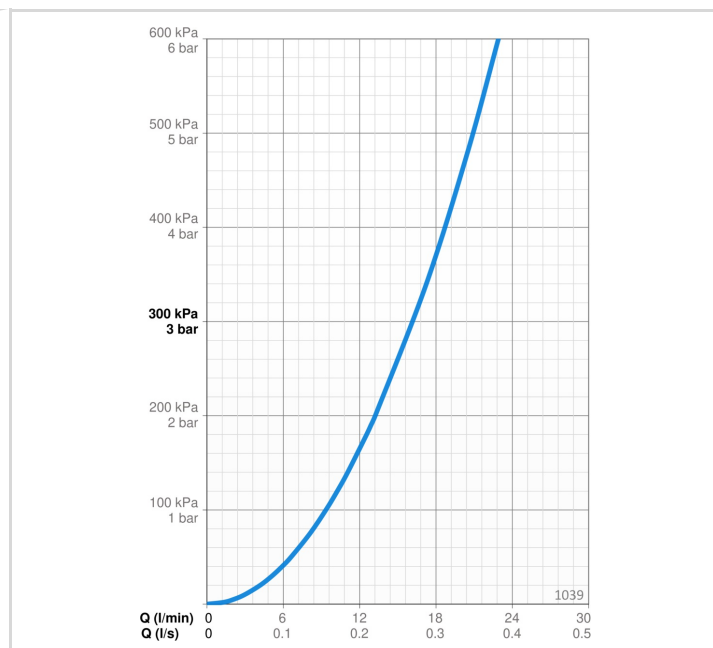

TEKNISKE DATA

FLOW ATTRIBUTTER

Vandmængde ved 300 kPa	0.27 l/s
Tryk tab (0.2 l/s)	160 kPa

TEKNISKE EGENSKABER

Varmtvandsforsyning	max. +80°C
Arbejdstryk	50 - 1000 kPa
Tilslutningsstørrelse	Ø10 mm
Fremspring	178 mm
Forebyggelse af tilbageløb (EN1717)	AA
Materiale	brass

BESTEMMELSER

EN standard	EN 817
Støjklasse	I (ISO 3822)

GODKENDELSER OG ERKLÆRINGER

KIWA SE	1491
Declaration of conformity	DoC
EPD	S-P-06396

BÆREDYGTIGHED

EPD module A1-A3 (kg CO2 eq.)	13,34
EPD module A4 (kg CO2 eq.)	0,27
EPD module B7 (kg CO2 eq.)	6382,80
EPD module C2 (kg CO2 eq.)	0,02
EPD module C3 (kg CO2 eq.)	0,02
EPD module C4 (kg CO2 eq.)	0,40
EPD module D (kg CO2 eq.)	-7,54