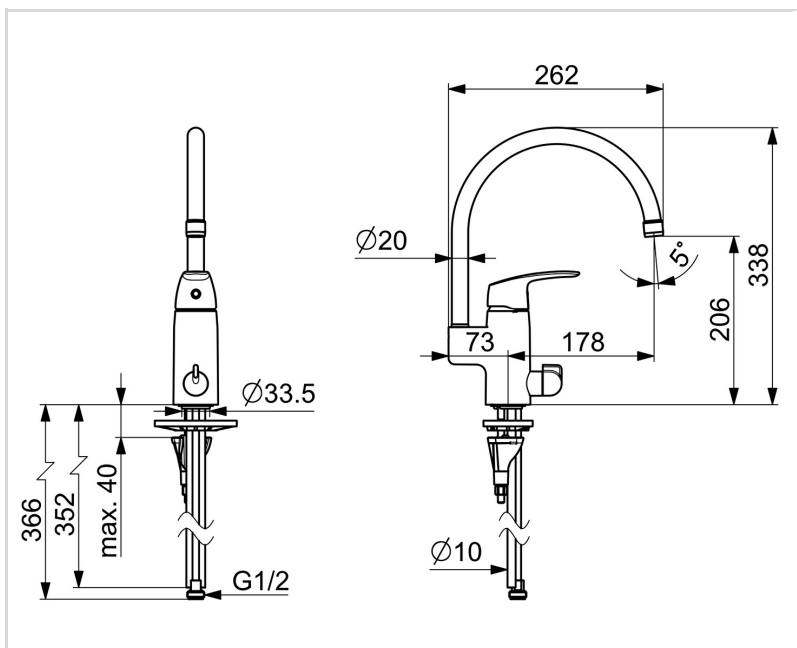

- Bordmontret
- Forkromet
- Svingtud, Mulighed for begrænsning af svingradius
- Mekanisk afspæringsventil
- Étgreb, Varmt/Koldt symboler
- Mulighed for begrænsning af max. temperatur og vandmængde
- Ø 40 mm keramisk indsats til mængde- og temperaturregulering
- Kobberrør
- 3S-Installation for sikker og nem montering

TEKNISKE DATA

FLOW ATTRIBUTTER

Vandmængde ved 300 kPa	0.27 l/s
Tryk tab (0.2 l/s)	160 kPa

TEKNISKE EGENSKABER

Varmtvandsforsyning	max. +80°C
Arbejdstryk	50 - 1000 kPa
Tilslutningsstørrelse	Ø10 mm
Fremspring	178 mm
Forebyggelse af tilbageløb (EN1717)	AA
Materiale	brass

BESTEMMELSER

EN standard	EN 817
Støjklasse	I (ISO 3822)

GODKENDELSER OG ERKLÆRINGER

KIWA SE	1491
Declaration of conformity	DoC
EPD	S-P-06396

BÆREDYGTIGHED

EPD module A1-A3 (kg CO2 eq.)	13,34
EPD module A4 (kg CO2 eq.)	0,27
EPD module B7 (kg CO2 eq.)	6382,80
EPD module C2 (kg CO2 eq.)	0,02
EPD module C3 (kg CO2 eq.)	0,02
EPD module C4 (kg CO2 eq.)	0,40
EPD module D (kg CO2 eq.)	-7,54

RESERVEDELE

SP1039F

	Navn	Kode	VVS
01	Luftblander, M22x1 HC B Forkromet	232201	744900022
02	Tud Forkromet	159695V	745131104
03	Svingtuds begrænser, 60°/0°	159667/10	745131907
03	Svingtuds begrænser, 60°/0°	159667V	745131909
03	Svingtuds begrænser, 120°	159670/10	745131908
04	Paknings sæt	159499	745131337
05	Greb Forkromet	602502V	745131308
06	Dækkappe Forkromet	602589V	745131320
07	Møtrik, M42x1.5, SW 38	158726	745131435
08	Komplet indmad	158890	745131154
09	Topstykke, G1/2	602600V	745131438
10	Greb til afspærringsventil for vaske/opvaskemaskine Forkromet	1005697V	745131129
11	Bundpakning	1002371V	704209990
12	Plastplade til bespænding, 100x60mm	158825	745131904
13	Gevindstang, M8x1, L=130	1000780V	704270995
14	Bespændingssæt	602610V	704270996