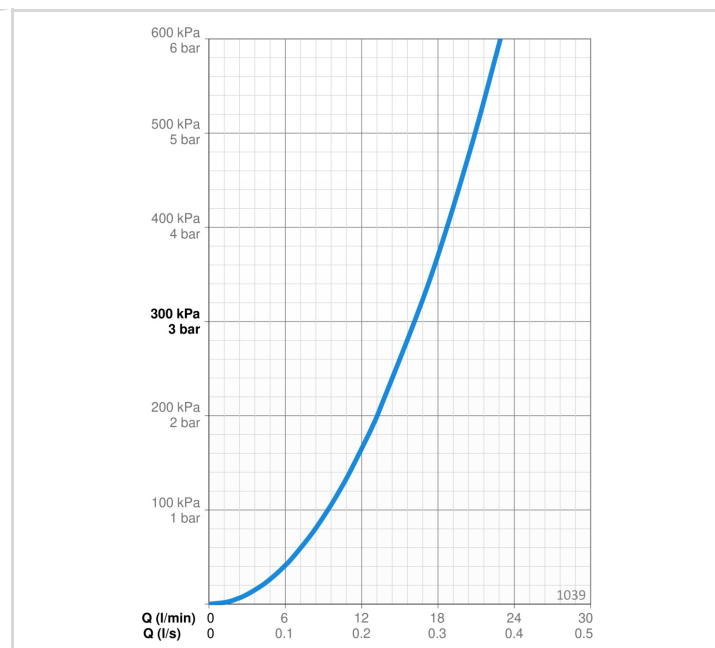

RESERVE DELER

SP1039F

Navn	Kode	NRF
01 Strålesamler, M22x1 HC B Krom	232201	4204421
02 Tut komplett Krom	159695V	4204219
03 Begrener for svingbar tut, 60°/0°	159667/10	4204578
03 Begrener for svingbar tut, 60°/0°	159667V	4202941
03 Begrener for svingbar tut, 120°	159670/10	4204579
04 O-ring sett	159499	4204476
05 Hendel Krom	602502V	4205212
06 Dekkring Krom	602589V	4205222
07 Festemutter for kassett, M42x1.5, SW 38	158726	4204528
08 Kasset	158890	4204627
09 Keramisk overdel, G1/2	602600V	4205223
10 Ratt for vaskemaskinkran Krom	1005697V	4205358
11 Underlagsskive	1002371V	4205303
12 Støtteplate, 100x60mm	158825	4204534
13 Pinneskrue, M8x1, L=130	1000780V	4205235
14 Kranfeste komplett	602610V	4205225