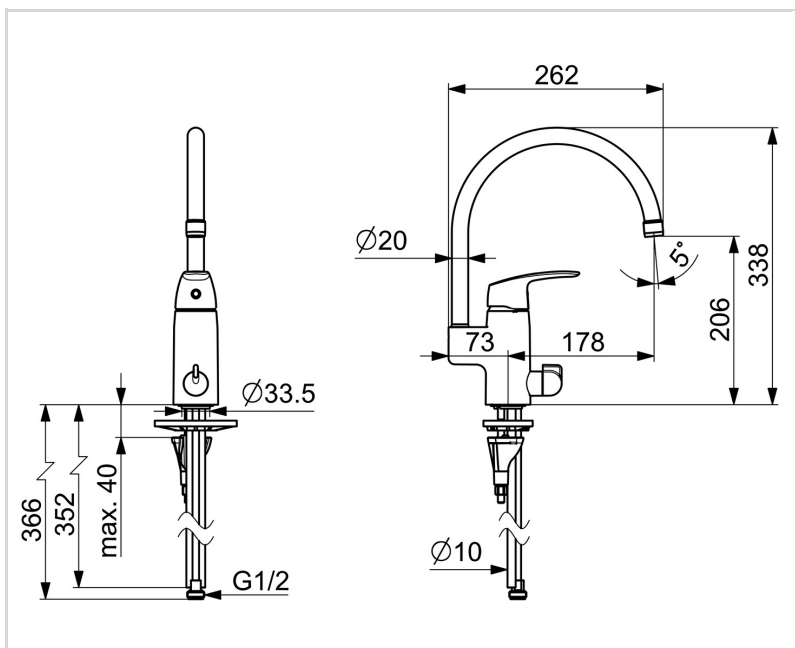

RESERVE DELER

SP1039F

Navn	Kode	NRF
01 Strålesamler, M22x1 HC B Krom	232201	4204421
02 Tut komplett Krom	159695V	4204219
03 Begrener for svingbar tut, 60°/0°	159667/10	4204578
03 Begrener for svingbar tut, 60°/0°	159667V	4202941
03 Begrener for svingbar tut, 120°	159670/10	4204579
04 O-ring sett	159499	4204476
05 Hendel Krom	602502V	4205212
06 Dekkring Krom	602589V	4205222
07 Festemutter for kassett, M42x1.5, SW 38	158726	4204528
08 Kasset	158890	4204627
09 Keramisk overdel, G1/2	602600V	4205223
10 Ratt for vaskemaskinkran Krom	1005697V	4205358
11 Underlagsskive	1002371V	4205303
12 Støtteplate, 100x60mm	158825	4204534
13 Pinneskrue, M8x1, L=130	1000780V	4205235
14 Kranfeste komplett	602610V	4205225