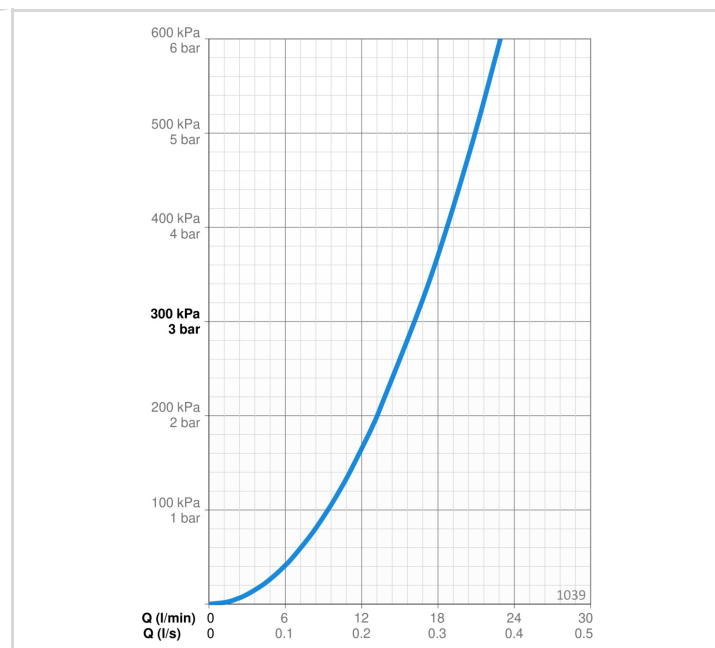

RESERVDLAR

SP1039F

Namn	Kod	RSK
01 Strålsamlare, M22x1 HC B Krom	232201	8242093
02 Utloppspip Krom	159695V	8154407
03 Begränsare för utloppspip, 60°/0°	159667/10	8347867
03 Begränsare för utloppspip, 60°/0°	159667V	
03 Begränsare för utloppspip, 120°	159670/10	8347866
04 Tätningssats	159499	8347792
05 Spak Krom	602502V	8393995
06 Skyddskåpa Krom	602589V	8386090
07 Fästmutter, M42x1.5, SW 38	158726	8347501
08 Reglerinsats	158890	8347507
09 Kranöverdel, G1/2	602600V	8441459
10 Vred för tvättmaskinsavstängning Krom	1005697V	8387185
11 Bottentätning	1002371V	
12 Stödskiva, 100x60mm	158825	8347884
13 Monteringsbult, M8x1, L=130	1000780V	
14 Monteringssats	602610V	8393996