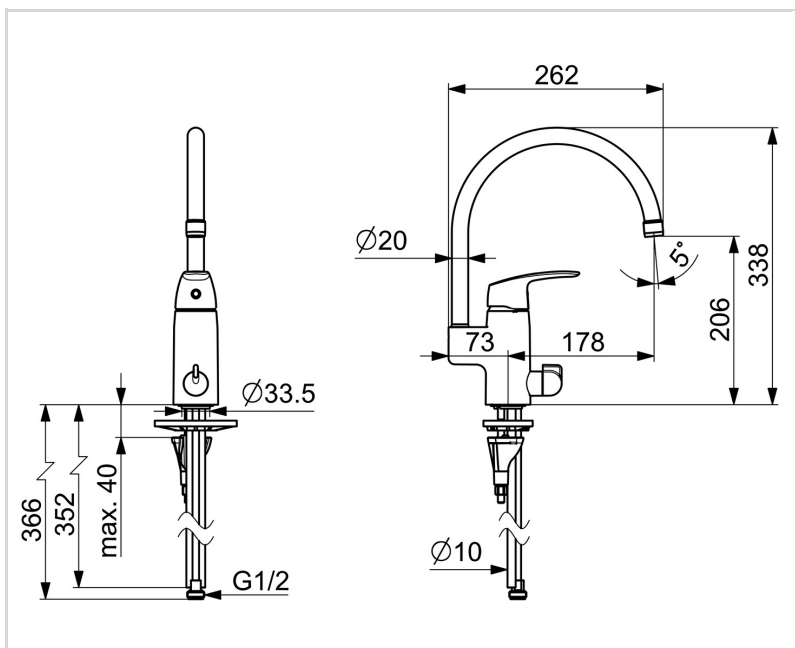

- Bänkmonterad
- Krom
- Svängbar utloppspip, Möjlighet till begränsning av svängradien
- Mekanisk avstängningsventil för extern utrustning
- Ettgreppsblandare, Symboler för Varmt/Kallt
- Möjlighet till spärr för begränsning av temperatur och flöde
- Ø 40 mm keramisk kassett för flödes- och temperaturkontroll
- Anslutning med kopparrör
- Oras 3S-Installation för snabb, säker och enkel montering

TEKNISK DATA

FLÖDESEGENSKAPER

Flöde vid 300 kPa	0.27 l/s
Tryckfall vid flöde (0.2 l/s)	160 kPa

TEKNISKA EGENSKAPER

Varmvattenanslutning	max. +80°C
Arbetstryck	50 - 1000 kPa
Anslutning, mått	Ø10 mm
Projection	178 mm
Backflow prevention (EN1717)	AA
Material	Mässing

BESTÄMMELSER

EN standard	EN 817
Ljudklass	I (ISO 3822)

GODKÄNNANDEN OCH CERTIFIKAT

KIWA SE	1491
Declaration of conformity	DoC
EPD	S-P-06396

HÅLLBARHET

EPD module A1-A3 (kg CO2 eq.)	13,34
EPD module A4 (kg CO2 eq.)	0,27
EPD module B7 (kg CO2 eq.)	6382,80
EPD module C2 (kg CO2 eq.)	0,02
EPD module C3 (kg CO2 eq.)	0,02
EPD module C4 (kg CO2 eq.)	0,40
EPD module D (kg CO2 eq.)	-7,54

RESERVDLAR

SP1039F

Namn	Kod	RSK
01 Strålsamlare, M22x1 HC B Krom	232201	8242093
02 Utloppspip Krom	159695V	8154407
03 Begränsare för utloppspip, 60°/0°	159667/10	8347867
03 Begränsare för utloppspip, 60°/0°	159667V	
03 Begränsare för utloppspip, 120°	159670/10	8347866
04 Tätningssats	159499	8347792
05 Spak Krom	602502V	8393995
06 Skyddskåpa Krom	602589V	8386090
07 Fästmutter, M42x1.5, SW 38	158726	8347501
08 Reglerinsats	158890	8347507
09 Kranöverdel, G1/2	602600V	8441459
10 Vred för tvättmaskinsavstängning Krom	1005697V	8387185
11 Bottentätning	1002371V	
12 Stödskiva, 100x60mm	158825	8347884
13 Monteringsbult, M8x1, L=130	1000780V	
14 Monteringssats	602610V	8393996