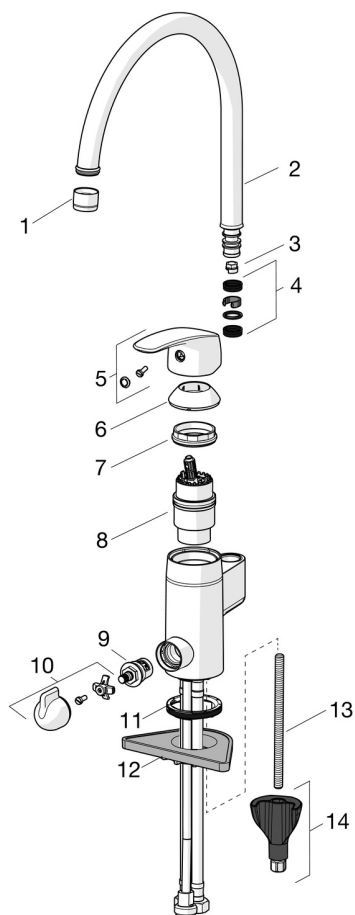

VARAOSAT

SP1039F-GB

Nimi	Koodi	LVI
01 Poresuutin, M22x1, -105 Kromi	601167V	6510354
01 Poresuutin, STD M22x1 CC PCA 3.8 l/min Kromi	1010437V	
02 Juoksuputki Kromi	159695V	6420394
03 Juoksuputken rajoitin, 60°/0°	159667/10	6420169
03 Juoksuputken rajoitin, 60°/0°	159667V	6420240
03 Juoksuputken rajoitin, 120°	159670/10	6420287
04 Tiivistesarja	159499	6420144
05 Käyttövipu Kromi	602502V	6420625
06 Suojakuppi Kromi	602589V	6420632
07 Kiristysmutteri, M42x1.5, SW 38	158726	6420331
08 Säätöosa, Green building	600979V	6420733
09 Käyttöventtiili, G1/2	602600V	6420600
10 Pesukoneventtiilin kahva Kromi	1005697V	6420657
11 Pohjatiiviste	1002371V	6420646
12 Tukilevy, 100x60mm	158825	6420134
13 Kiinnitysruuvi, M8x1, L=130	1000780V	6420637
14 Kiinnityssarja	602610V	6420634