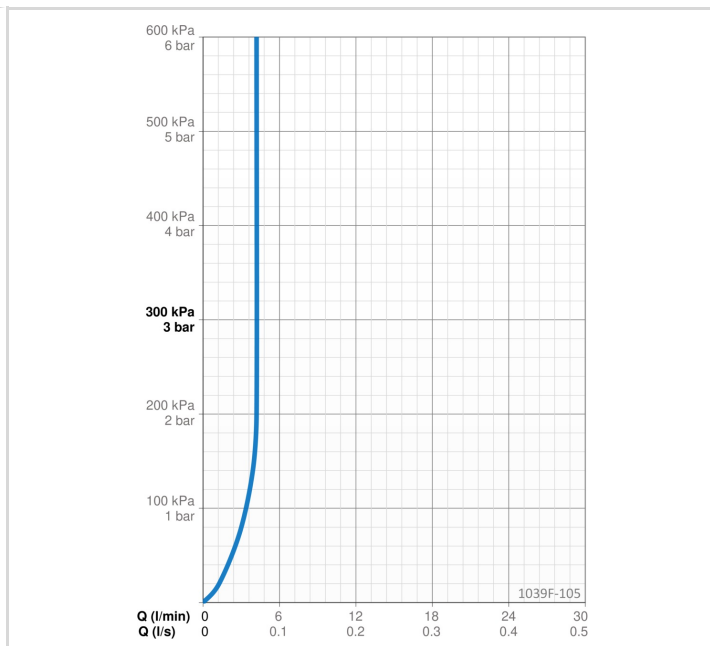

VARAOSAT

SP1039F-GB

Nimi	Koodi	LVI
01 Poresuutin, M22x1, -105 Kromi	601167V	6510354
01 Poresuutin, STD M22x1 CC PCA 3.8 l/min Kromi	1010437V	
02 Juoksuputki Kromi	159695V	6420394
03 Juoksuputken rajoitin, 60°/0°	159667/10	6420169
03 Juoksuputken rajoitin, 60°/0°	159667V	6420240
03 Juoksuputken rajoitin, 120°	159670/10	6420287
04 Tiivistesarja	159499	6420144
05 Käyttövipu Kromi	602502V	6420625
06 Suojakuppi Kromi	602589V	6420632
07 Kiristysmutteri, M42x1.5, SW 38	158726	6420331
08 Säätöosa, Green building	600979V	6420733
09 Käyttöventtiili, G1/2	602600V	6420600
10 Pesukoneventtiilin kahva Kromi	1005697V	6420657
11 Pohjatiiviste	1002371V	6420646
12 Tukilevy, 100x60mm	158825	6420134
13 Kiinnitysruuvi, M8x1, L=130	1000780V	6420637
14 Kiinnityssarja	602610V	6420634