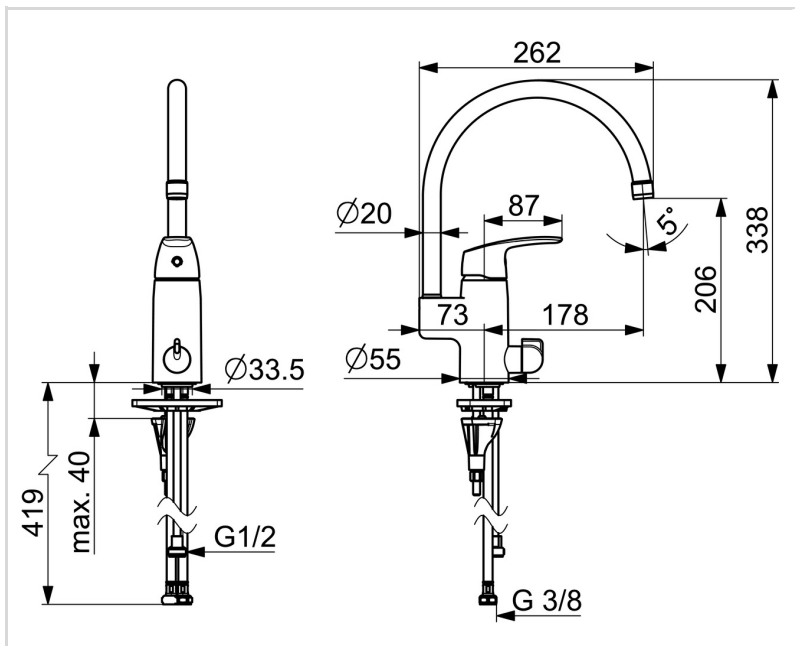

VARAOSAT

SP1039F-GB

Nimi	Koodi	LVI
01 Poresuutin, M22x1, -105 Kromi	601167V	6510354
01 Poresuutin, STD M22x1 CC PCA 3.8 l/min Kromi	1010437V	
02 Juoksuputki Kromi	159695V	6420394
03 Juoksuputken rajoitin, 60°/0°	159667/10	6420169
03 Juoksuputken rajoitin, 60°/0°	159667V	6420240
03 Juoksuputken rajoitin, 120°	159670/10	6420287
04 Tiivistesarja	159499	6420144
05 Käyttövipu Kromi	602502V	6420625
06 Suojakuppi Kromi	602589V	6420632
07 Kiristysmutteri, M42x1.5, SW 38	158726	6420331
08 Säätöosa, Green building	600979V	6420733
09 Käyttöventtiili, G1/2	602600V	6420600
10 Pesukoneventtiilin kahva Kromi	1005697V	6420657
11 Pohjatiiviste	1002371V	6420646
12 Tukilevy, 100x60mm	158825	6420134
13 Kiinnitysruuvi, M8x1, L=130	1000780V	6420637
14 Kiinnityssarja	602610V	6420634