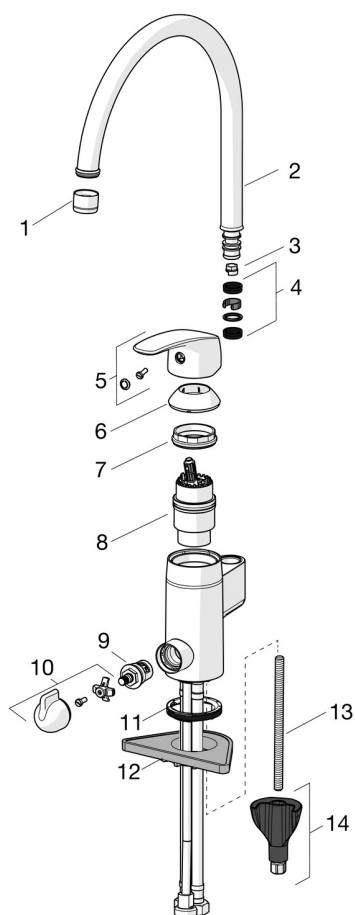

1039F ORAS SAFIRA KØKKENARMATUR MED AFSP. VENTIL

ET-GREB, AFSPÆRRINGSVENTIL

EAN: 6414150078958

Køkkenarmatur med høj svingtud og keramisk afspæringsventil til opvaskemaskine. Svingradius er 120° som standard (kan begrænses til 0°- 60°). Der er mulighed for, at begrænse flow og temperatur på armaturets kartouche. F = fleksible tilslutningsslanger.

- Bordmontret
- Forkromet
- Svingtud, Mulighed for begrænsning af svingradius
- Standard luftblander
- Mekanisk afspæringsventil
- Étgreb, Varmt/Koldt symboler
- Mulighed for begrænsning af max. temperatur og vandmængde
- Ø 40 mm keramisk indsats til mængde- og temperaturregulering
- Fleksible tilslutningsslanger
- 3S-Installation for sikker og nem montering

TEKNISKE DATA

FLOW ATTRIBUTTER

Vandmængde ved 300 kPa	0.23 l/s
Tryk tab (0.2 l/s)	240 kPa

TEKNISKE EGENSKABER

Varmtvandsforsyning	max. +70°C
Arbejdstryk	50 - 1000 kPa
Tilslutningsstørrelse	G3/8
Fremspring	178 mm
Forebyggelse af tilbageløb (EN1717)	AA
Materiale	brass

RESERVEDELE

SP1039F

	Navn	Kode	VVS
01	Luftblander, M22x1 HC B Forkromet	232201	744900022
02	Tud Forkromet	159695V	745131104
03	Svingtuds begrænser, 60°/0°	159667/10	745131907
03	Svingtuds begrænser, 60°/0°	159667V	745131909
03	Svingtuds begrænser, 120°	159670/10	745131908
04	Paknings sæt	159499	745131337
05	Greb Forkromet	602502V	745131308
06	Dækkappe Forkromet	602589V	745131320
07	Møtrik, M42x1.5, SW 38	158726	745131435
08	Komplet indmad	158890	745131154
09	Topstykke, G1/2	602600V	745131438
10	Greb til afspærringsventil for vaske/opvaskemaskine Forkromet	1005697V	745131129
11	Bundpakning	1002371V	704209990
12	Plastplade til bespænding, 100x60mm	158825	745131904
13	Gevindstang, M8x1, L=130	1000780V	704270995
14	Bespændingssæt	602610V	704270996