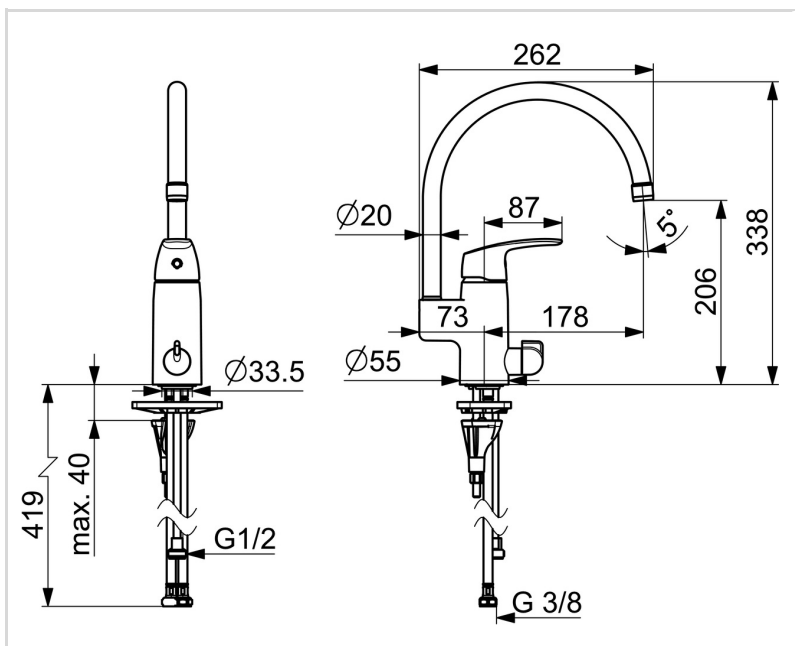

RESERVEDELE

SP1039F

	Navn	Kode	VVS
01	Luftblander, M22x1 HC B Forkromet	232201	744900022
02	Tud Forkromet	159695V	745131104
03	Svingtuds begrænser, 60°/0°	159667/10	745131907
03	Svingtuds begrænser, 60°/0°	159667V	745131909
03	Svingtuds begrænser, 120°	159670/10	745131908
04	Paknings sæt	159499	745131337
05	Greb Forkromet	602502V	745131308
06	Dækkappe Forkromet	602589V	745131320
07	Møtrik, M42x1.5, SW 38	158726	745131435
08	Komplet indmad	158890	745131154
09	Topstykke, G1/2	602600V	745131438
10	Greb til afspærringsventil for vaske/opvaskemaskine Forkromet	1005697V	745131129
11	Bundpakning	1002371V	704209990
12	Plastplade til bespænding, 100x60mm	158825	745131904
13	Gevindstang, M8x1, L=130	1000780V	704270995
14	Bespændingssæt	602610V	704270996