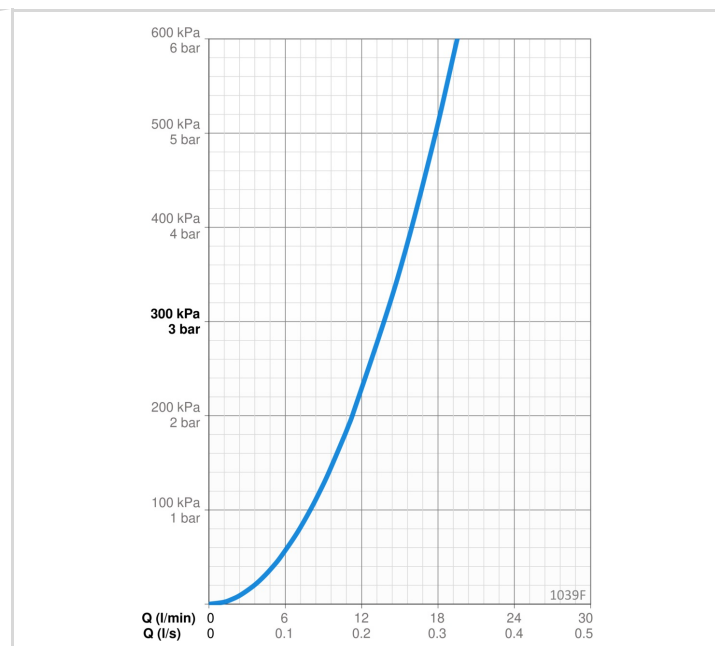

RESERVEDELE

SP1039F

	Navn	Kode	VVS
01	Luftblander, M22x1 HC B Forkromet	232201	744900022
02	Tud Forkromet	159695V	745131104
03	Svingtuds begrænser, 60°/0°	159667/10	745131907
03	Svingtuds begrænser, 60°/0°	159667V	745131909
03	Svingtuds begrænser, 120°	159670/10	745131908
04	Paknings sæt	159499	745131337
05	Greb Forkromet	602502V	745131308
06	Dækkappe Forkromet	602589V	745131320
07	Møtrik, M42x1.5, SW 38	158726	745131435
08	Komplet indmad	158890	745131154
09	Topstykke, G1/2	602600V	745131438
10	Greb til afspærringsventil for vaske/opvaskemaskine Forkromet	1005697V	745131129
11	Bundpakning	1002371V	704209990
12	Plastplade til bespænding, 100x60mm	158825	745131904
13	Gevindstang, M8x1, L=130	1000780V	704270995
14	Bespændingssæt	602610V	704270996