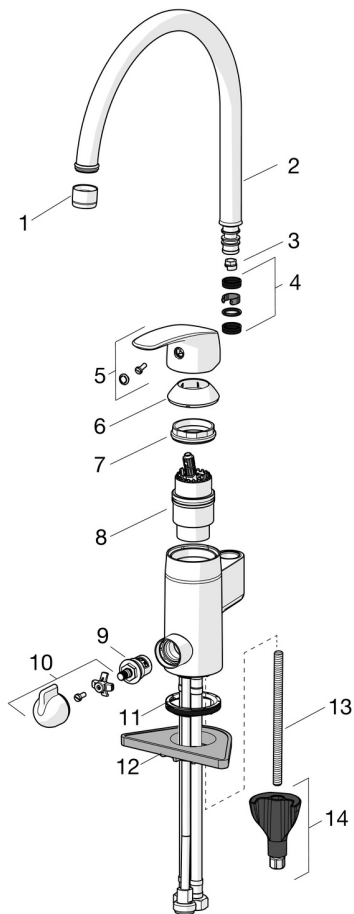

- Tasoasennus
- Kromi
- Kääntyvä juoksuputki, Kääntymiskulman rajoitusmahdollisuus
- Vakioporesuutin
- Mekaaninen pesukoneventtiili
- Yksi käyttövipu/kahva, Kuuma/Kylmä symbolit
- Lämpötilan ja virtaaman rajoitusmahdollisuus
- ø 40 mm säätöosa
- Joustavat kytkentäputket
- 3S-Installation -kiinnitysjärjestelmä

### TEKNISET OMINAISUUDET

Lämmin vesi	max. +70°C
Käyttöpaine	50 - 1000 kPa
Liitäntäkoko	G3/8
Ulottuma	178 mm
Takaisinimusuojaus (EN1717)	AA
Materiaali	Messinki

## SP1039F

Nimi	Koodi	LVI
01 Poresuutin, M22x1 HC B Kromi	232201	6421610
02 Juoksuputki Kromi	159695V	6420394
03 Juoksuputken rajoitin, 60°/0°	159667/10	6420169
03 Juoksuputken rajoitin, 60°/0°	159667V	6420240
03 Juoksuputken rajoitin, 120°	159670/10	6420287
04 Tiivistesarja	159499	6420144
05 Käyttövipu Kromi	602502V	6420625
06 Suojakuppi Kromi	602589V	6420632
07 Kiristysmutteri, M42x1.5, SW 38	158726	6420331
08 Säätöosa	158890	6420301
09 Käyttöventtiili, G1/2	602600V	6420600
10 Pesukoneventtiilin kahva Kromi	1005697V	6420657
11 Pohjatiiviste	1002371V	6420646
12 Tukilevy, 100x60mm	158825	6420134
13 Kiinnitysruuvi, M8x1, L=130	1000780V	6420637
14 Kiinnityssarja	602610V	6420634