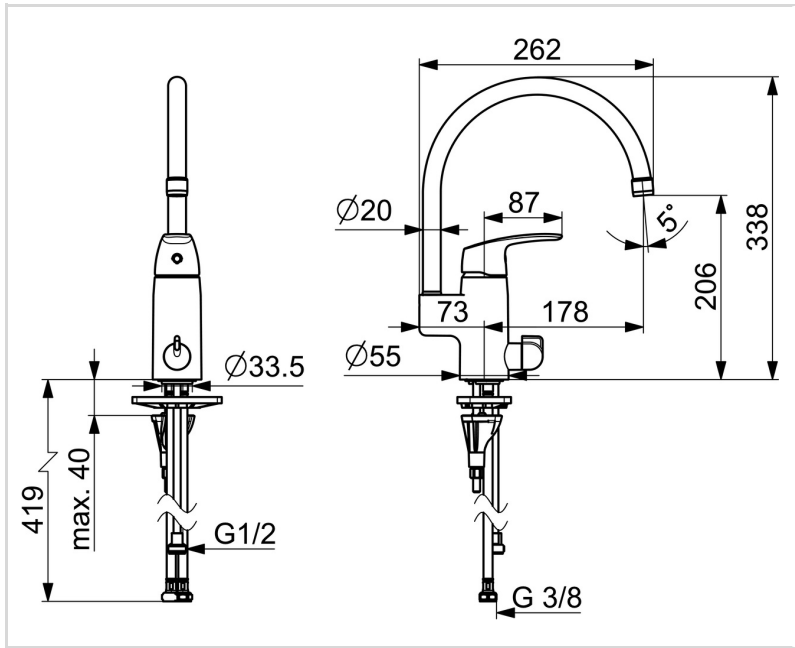

VARAOSAT

SP1039F

Nimi	Koodi	LVI
01 Poresuutin, M22x1 HC B Kromi	232201	6421610
02 Juoksuputki Kromi	159695V	6420394
03 Juoksuputken rajoitin, 60°/0°	159667/10	6420169
03 Juoksuputken rajoitin, 60°/0°	159667V	6420240
03 Juoksuputken rajoitin, 120°	159670/10	6420287
04 Tiivistesarja	159499	6420144
05 Käyttövipu Kromi	602502V	6420625
06 Suojakuppi Kromi	602589V	6420632
07 Kiristysmutteri, M42x1.5, SW 38	158726	6420331
08 Säätöosa	158890	6420301
09 Käyttöventtiili, G1/2	602600V	6420600
10 Pesukoneventtiilin kahva Kromi	1005697V	6420657
11 Pohjatiiviste	1002371V	6420646
12 Tukilevy, 100x60mm	158825	6420134
13 Kiinnitysruuvi, M8x1, L=130	1000780V	6420637
14 Kiinnityssarja	602610V	6420634