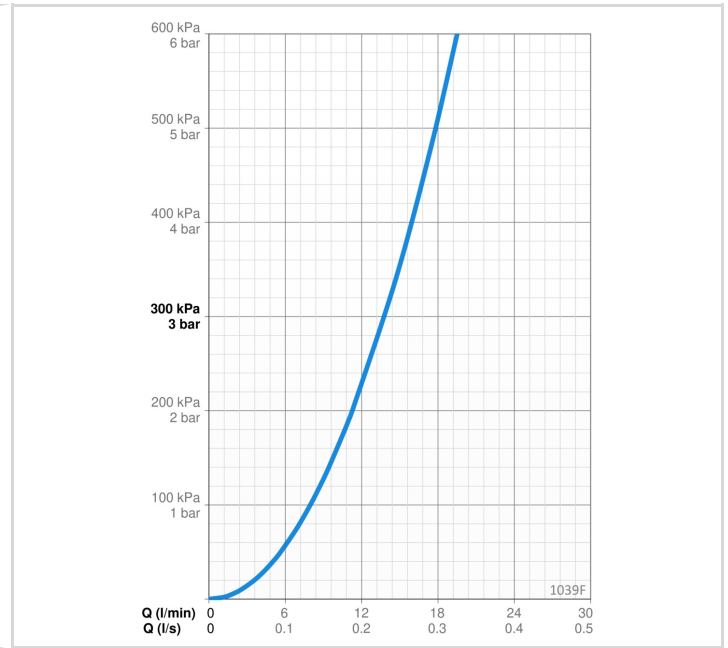

VARAOSAT

SP1039F

Nimi	Koodi	LVI
01 Poresuutin, M22x1 HC B Kromi	232201	6421610
02 Juoksuputki Kromi	159695V	6420394
03 Juoksuputken rajoitin, 60°/0°	159667/10	6420169
03 Juoksuputken rajoitin, 60°/0°	159667V	6420240
03 Juoksuputken rajoitin, 120°	159670/10	6420287
04 Tiivistesarja	159499	6420144
05 Käyttövipu Kromi	602502V	6420625
06 Suojakuppi Kromi	602589V	6420632
07 Kiristysmutteri, M42x1.5, SW 38	158726	6420331
08 Säätöosa	158890	6420301
09 Käyttöventtiili, G1/2	602600V	6420600
10 Pesukoneventtiilin kahva Kromi	1005697V	6420657
11 Pohjatiiviste	1002371V	6420646
12 Tukilevy, 100x60mm	158825	6420134
13 Kiinnitysruuvi, M8x1, L=130	1000780V	6420637
14 Kiinnityssarja	602610V	6420634