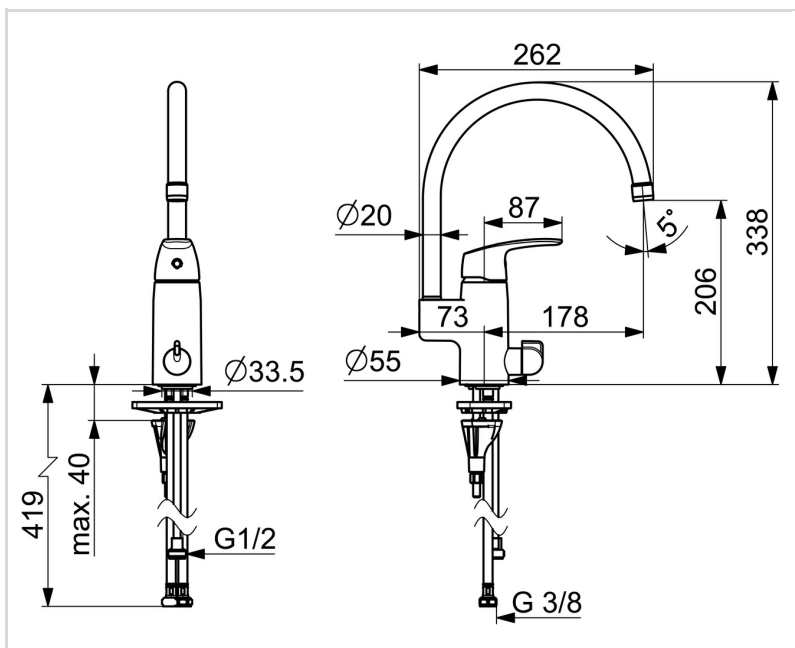

TEKNISK DATA

FLOW ATTRIBUTTER

Vannmengde ved 300 kPa	0.23 l/s
Trykktap (0.2 l/s)	240 kPa

TEKNISKE EGENSKAPER

Varmtvannsforsyning	max. +70°C
Arbeidstrykk	50 - 1000 kPa
Tilkoblingsstørrelse	G3/8
Projeksjon	178 mm
Tilbakeslagssikring (EN1717)	AA
Materiale	brass

RESERVE DELER

SP1039F

Navn	Kode	NRF
01 Strålesamler, M22x1 HC B Krom	232201	4204421
02 Tut komplett Krom	159695V	4204219
03 Begrener for svingbar tut, 60°/0°	159667/10	4204578
03 Begrener for svingbar tut, 60°/0°	159667V	4202941
03 Begrener for svingbar tut, 120°	159670/10	4204579
04 O-ring sett	159499	4204476
05 Hendel Krom	602502V	4205212
06 Dekkring Krom	602589V	4205222
07 Festemutter for kassett, M42x1.5, SW 38	158726	4204528
08 Kassett	158890	4204627
09 Keramisk overdel, G1/2	602600V	4205223
10 Ratt for vaskemaskinkran Krom	1005697V	4205358
11 Underlagsskive	1002371V	4205303
12 Støtteplate, 100x60mm	158825	4204534
13 Pinneskrue, M8x1, L=130	1000780V	4205235
14 Kranfeste komplett	602610V	4205225