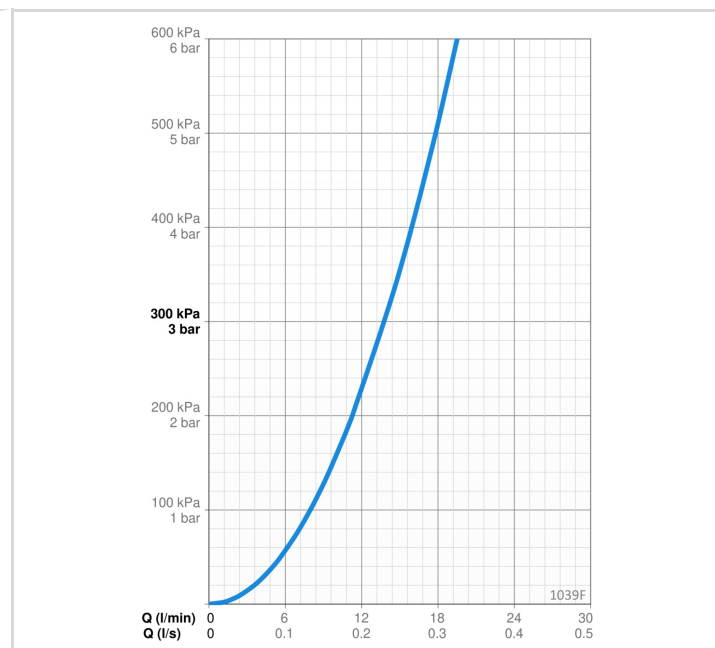

RESERVE DELER

SP1039F

Navn	Kode	NRF
01 Strålesamler, M22x1 HC B Krom	232201	4204421
02 Tut komplett Krom	159695V	4204219
03 Begrener for svingbar tut, 60°/0°	159667/10	4204578
03 Begrener for svingbar tut, 60°/0°	159667V	4202941
03 Begrener for svingbar tut, 120°	159670/10	4204579
04 O-ring sett	159499	4204476
05 Hendel Krom	602502V	4205212
06 Dekkring Krom	602589V	4205222
07 Festemutter for kassett, M42x1.5, SW 38	158726	4204528
08 Kassett	158890	4204627
09 Keramisk overdel, G1/2	602600V	4205223
10 Ratt for vaskemaskinkran Krom	1005697V	4205358
11 Underlagsskive	1002371V	4205303
12 Støtteplate, 100x60mm	158825	4204534
13 Pinneskrue, M8x1, L=130	1000780V	4205235
14 Kranfeste komplett	602610V	4205225