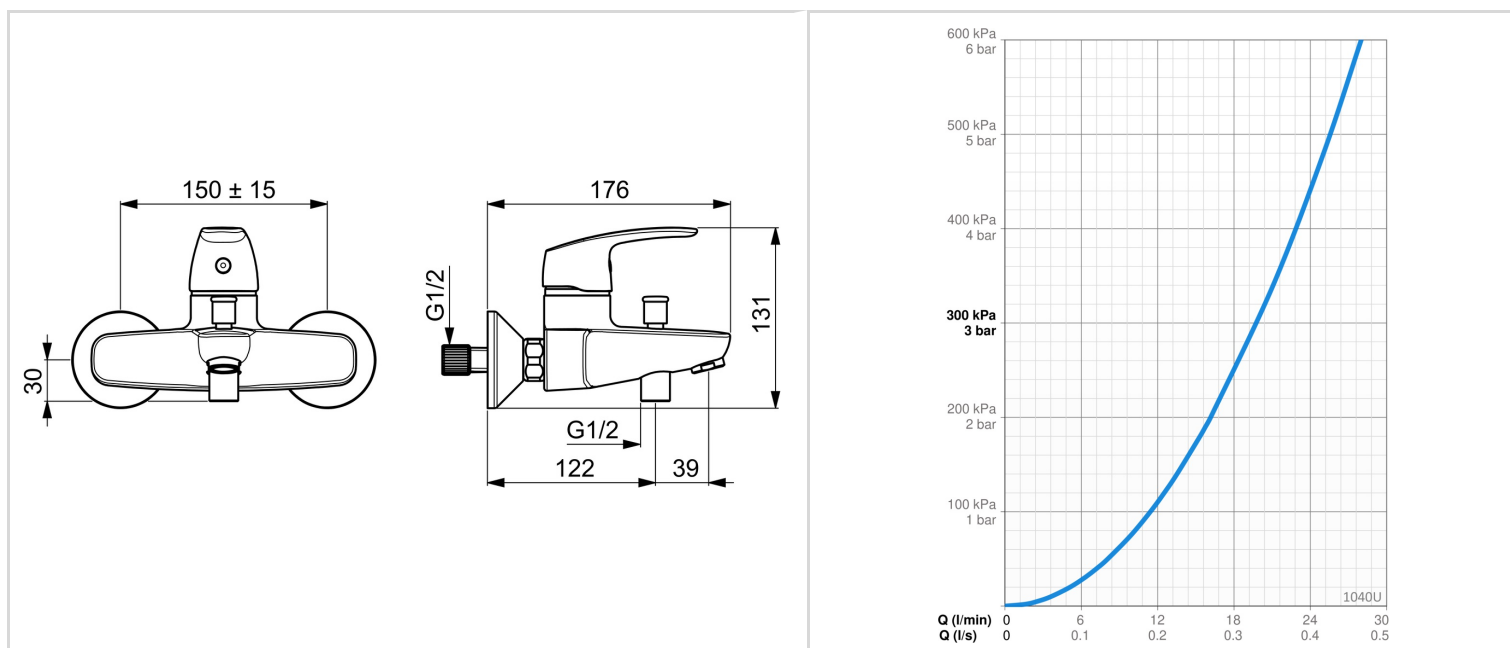

APSTIPRINĀJUMU VEIDI

Declaration of conformity	DoC