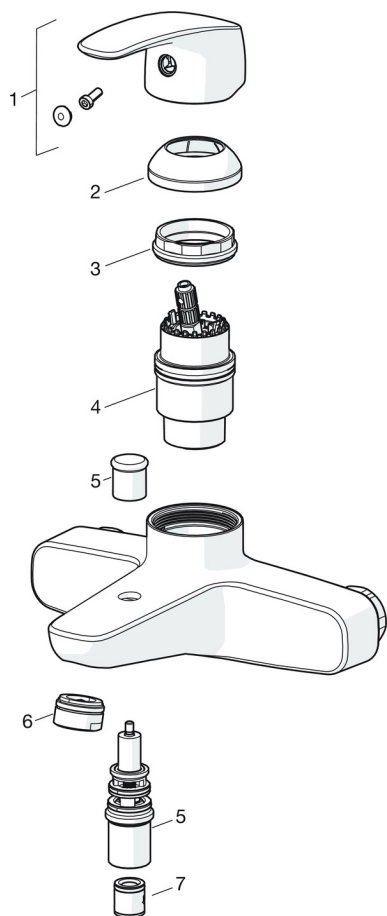

- Sienas montāža
- Hroms
- Stacionāra izteka
- CASCADE® - kaskādes plūsma
- Viensvira / rokturis, Karstā / Aukstā ūdens apzīmējums
- Pavelkams pārslēdzējs
- Ūdens temperatūras un maksimālās plūsmas ierobežošanas funkcija
- Pretvārsts (-i), ø 40 mm keramikas kasete plūsmas un temperatūras regulēšanai
- Ekscentra savienojums (-i), Rozete (-s), Trokšņa slāpētājs (-i)

TEHNISKIE DATI

PLŪSMA

Ūdens plūsma pie 300 kPa	0.33 l/s
Spiediena zudumi (0.2 l/s)	160 kPa
Normatīvais spiediens (0.3 l/s)	295 kPa

TEHNISKĀS ĪPAŠĪBAS

Karstā ūdens piegāde	max. +80°C
Darba spiediens	50 - 1000 kPa
Savienojuma izmērs	G1/2
Iekārtas platums	150 ± 15 mm
Projekcija	166 mm
Atpakaļplūsmas novēršana (EN1717)	EB
Materiāls	Misiņš

NOTEIKUMI

EN Standarts	EN 817
Trokšņu klase	I (ISO 3822) Oras lab.

APSTIPRINĀJUMU VEIDI

Declaration of conformity	DoC
---------------------------	-----

REZERVES DAĻAS

SP1040

	Nosaukums	Kods
01	Rokturis Hroms	602502V
02	Slēgbļodiņa Hroms Noņemts no ražošanas	602503V
03	Uzgrieznis, M42x1.5, SW 38	158726
04	Kasete	158890
05	Trīseju vārsts Hroms	602103V
06	Aerators, STD M24x1 LL C Hroms	601987V
07	Pretvārsts	601989V