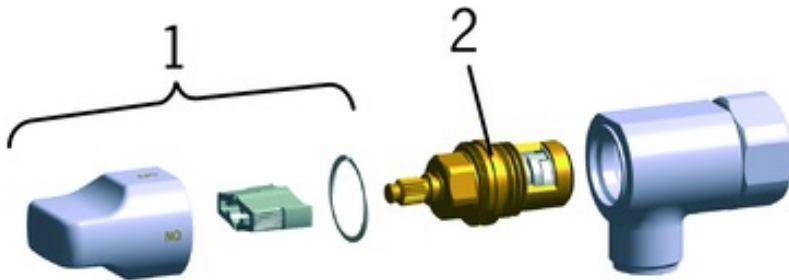

- Montuojamas sienoje
- Chromas
- Srovės reguliavimo rankenėlė
- Keraminis ventilis, Atbulinis filtro vožtuvas (-ai)
- Pajungimas šaltam ar sumaišytam vandeniui

TECHNINIAI DUOMENYS

TECHNINĖS YPATYBĖS

Vandens temperatūra	max. +80°C
Darbinis spaudimas	100 - 1000 kPa
Atbulinis vožtuvas (EN1717)	EB
Medžiaga	Žalvaris

SERTIFIKATAI IR DEKLARACIJOS

Declaration of conformity	DoC
---------------------------	------------

ATSARGINĖS DALYS

SP0071

	Pavadinimas	Kodas
01	Ventilis indaplovei, komplektas	109650V
02	Darbinis ventilis Chromas	109898