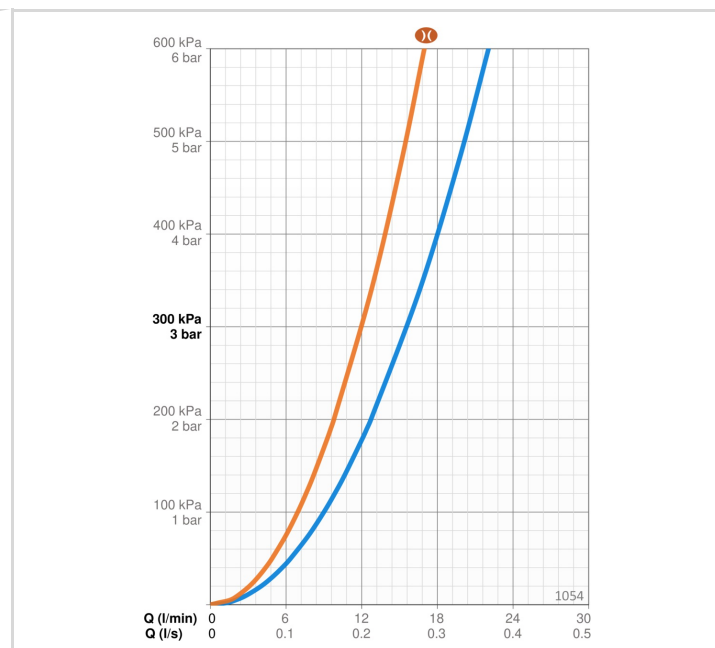

VARUOSAD

SP1070

	Nimetus	Kood
01	Kahv Kroom	602502V
02	Kaitsekate Kroom	1000785V
03	Pingutusmutter, M42x1.5, SW 38	158726
04	Seadeosa	158890