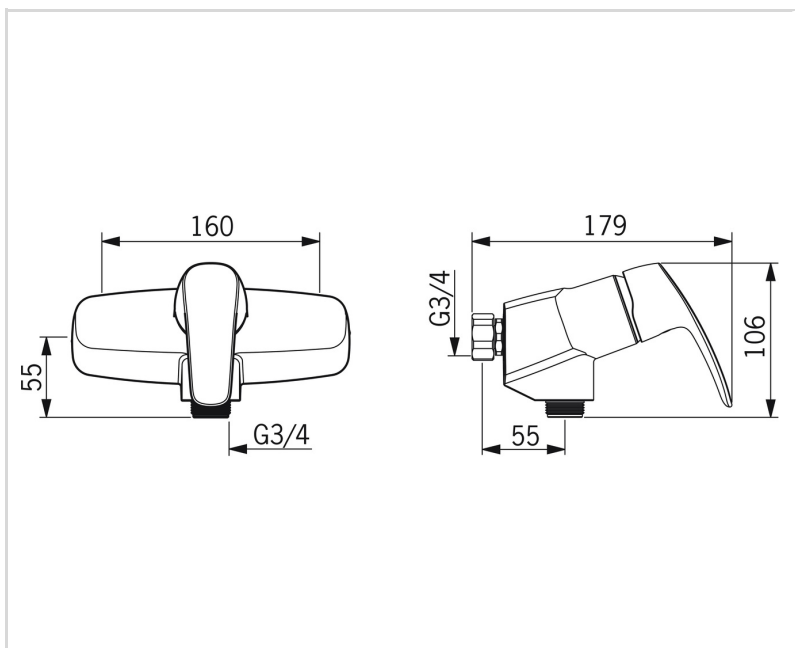

VARUOSAD

SP1070

	Nimetus	Kood
01	Kahv Kroom	602502V
02	Kaitsekate Kroom	1000785V
03	Pingutusmutter, M42x1.5, SW 38	158726
04	Seadeosa	158890