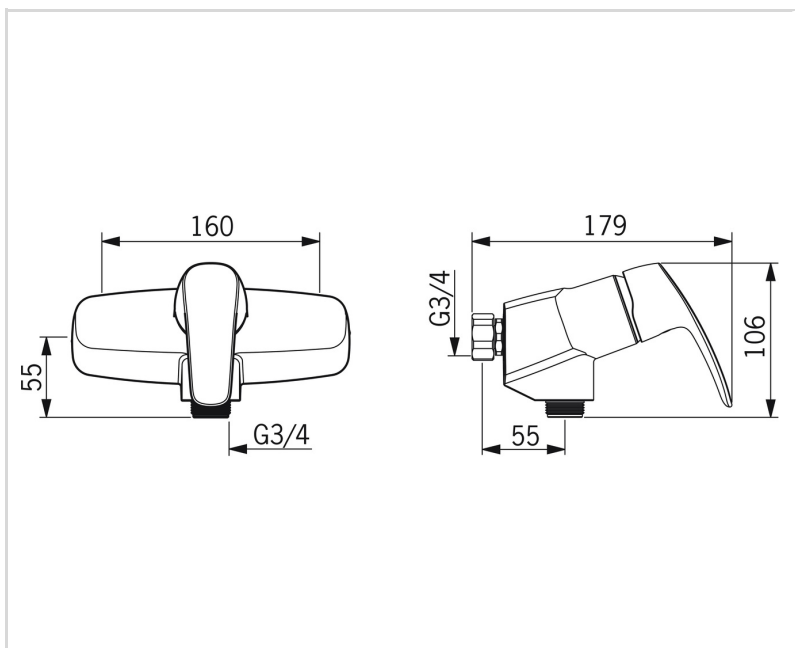

VARAOSAT

SP1070

	Nimi	Koodi	LVI
01	Käyttövipu Kromi	602502V	6420625
02	Suojakuppi Kromi	1000785V	6420616
03	Kiristysmutteri, M42x1.5, SW 38	158726	6420331
04	Säätöosa	158890	6420301