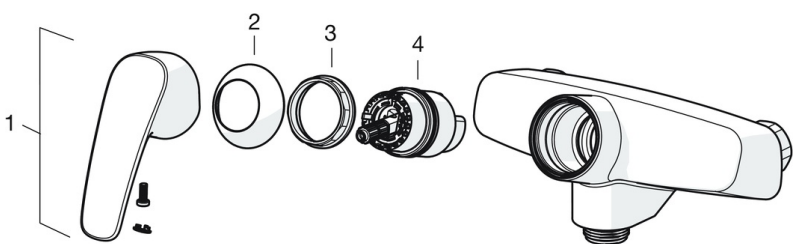

VARAOSAT

SP1070

	Nimi	Koodi	LVI
01	Käyttövipu Kromi	602502V	6420625
02	Suojakuppi Kromi	1000785V	6420616
03	Kiristysmutteri, M42x1.5, SW 38	158726	6420331
04	Säätöosa	158890	6420301