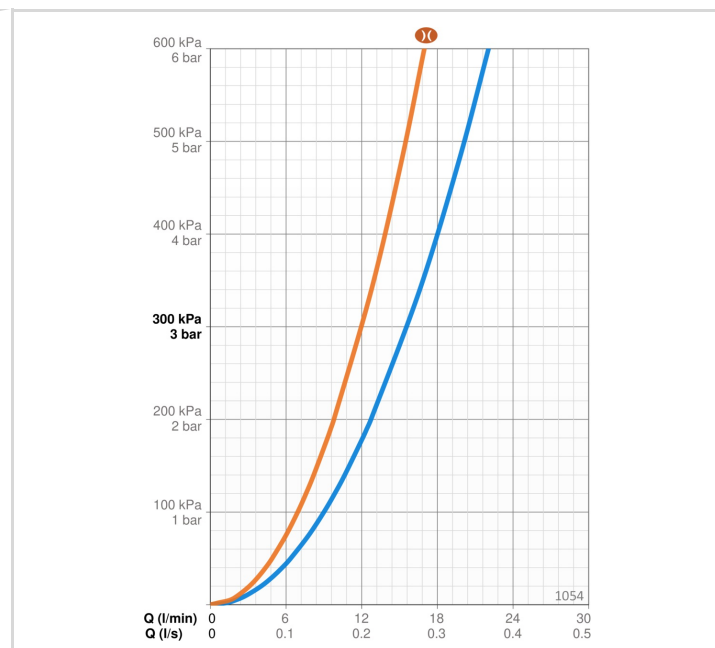

VARAOSAT

SP1070

	Nimi	Koodi	LVI
01	Käyttövipu Kromi	602502V	6420625
02	Suojakuppi Kromi	1000785V	6420616
03	Kiristysmutteri, M42x1.5, SW 38	158726	6420331
04	Säätöosa	158890	6420301