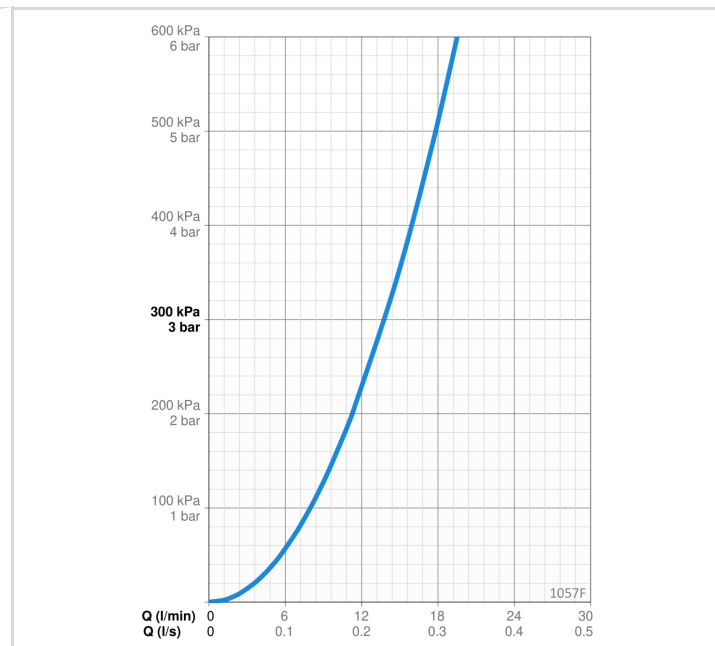

VARAOSAT

SP1039F

	Nimi	Koodi	LVI
01	Poresuutin, M22x1 HC B Kromi	232201	6421610
02	Juoksuputki Kromi	159695V	6420394
03	Juoksuputken rajoitin, 60°/0°	159667/10	6420169
03	Juoksuputken rajoitin, 60°/0°	159667V	6420240
03	Juoksuputken rajoitin, 120°	159670/10	6420287
04	Tiivistesarja	159499	6420144
05	Käyttövipu Kromi	602502V	6420625
06	Suojakuppi Kromi	602589V	6420632
07	Kiristysmutteri, M42x1.5, SW 38	158726	6420331
08	Säätöosa	158890	6420301
09	Käyttöventtiili, G1/2	602600V	6420600
10	Pesukoneventtiilin kahva Kromi	1005697V	6420657
11	Pohjatiiviste	1002371V	6420646
12	Tukilevy, 100x60mm	158825	6420134
13	Kiinnityssruuvi, M8x1, L=130	1000780V	6420637
14	Kiinnityssarja	602610V	6420634