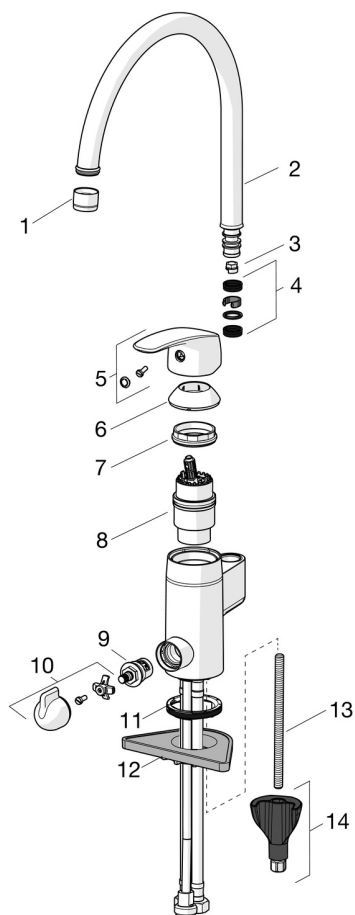

- Tasoasennus
- Kromi
- Kääntyvä juoksuputki, Kääntymiskulman rajoitusmahdollisuus
- Mekaaninen pesukoneventtiili
- Yksi käyttövipu/kahva, Kuuma/Kylmä symbolit
- Lämpötilan ja virtaaman rajoitusmahdollisuus
- ø 40 mm säätöosa
- Joustavat kytkentäputket
- 3S-Installation -kiinnitysjärjestelmä
- Huom. Pesukoneiliitäntä lattia- tai pöytäkoneelle

### TEKNISET OMINAISUUDET

Lämmin vesi	max. +70°C
Käyttöpaine	50 - 1000 kPa
Liitäntäkoko	G3/8
Ulottuma	178 mm
Takaisinimusuojaus (EN1717)	AA
Materiaali	Messinki

**VARAOSAT**

**SP1039F**

	Nimi	Koodi	LVI
01	Poresuutin, M22x1 HC B Kromi	232201	6421610
02	Juoksuputki Kromi	159695V	6420394
03	Juoksuputken rajoitin, 60°/0°	159667/10	6420169
03	Juoksuputken rajoitin, 60°/0°	159667V	6420240
03	Juoksuputken rajoitin, 120°	159670/10	6420287
04	Tiivistesarja	159499	6420144
05	Käyttövipu Kromi	602502V	6420625
06	Suojakuppi Kromi	602589V	6420632
07	Kiristysmutteri, M42x1.5, SW 38	158726	6420331
08	Säätöosa	158890	6420301
09	Käyttöventtiili, G1/2	602600V	6420600
10	Pesukoneventtiilin kahva Kromi	1005697V	6420657
11	Pohjatiiviste	1002371V	6420646
12	Tukilevy, 100x60mm	158825	6420134
13	Kiinnityssruuvi, M8x1, L=130	1000780V	6420637
14	Kiinnityssarja	602610V	6420634