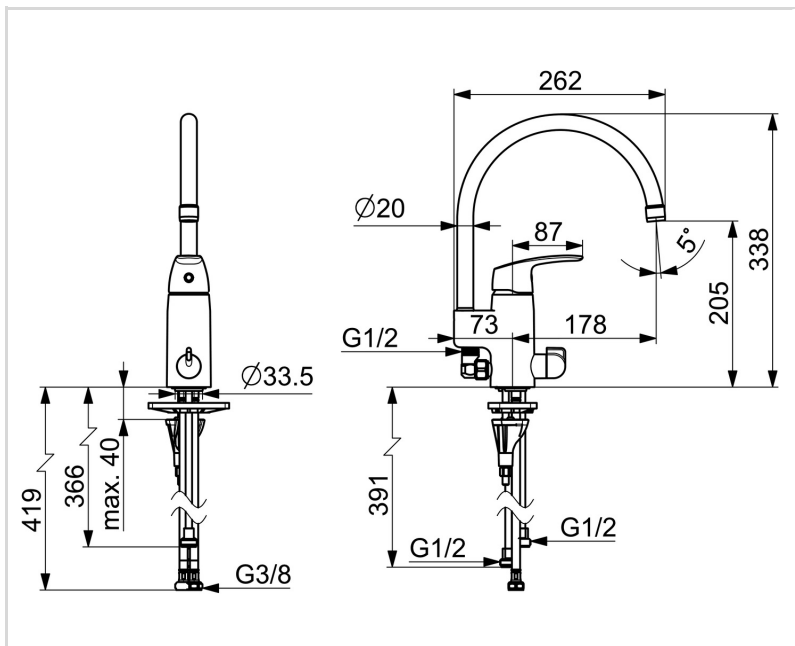

VARAOSAT

SP1039F

	Nimi	Koodi	LVI
01	Poresuutin, M22x1 HC B Kromi	232201	6421610
02	Juoksuputki Kromi	159695V	6420394
03	Juoksuputken rajoitin, 60°/0°	159667/10	6420169
03	Juoksuputken rajoitin, 60°/0°	159667V	6420240
03	Juoksuputken rajoitin, 120°	159670/10	6420287
04	Tiivistesarja	159499	6420144
05	Käyttövipu Kromi	602502V	6420625
06	Suojakuppi Kromi	602589V	6420632
07	Kiristysmutteri, M42x1.5, SW 38	158726	6420331
08	Säätöosa	158890	6420301
09	Käyttöventtiili, G1/2	602600V	6420600
10	Pesukoneventtiilin kahva Kromi	1005697V	6420657
11	Pohjatiiviste	1002371V	6420646
12	Tukilevy, 100x60mm	158825	6420134
13	Kiinnityssruuvi, M8x1, L=130	1000780V	6420637
14	Kiinnityssarja	602610V	6420634