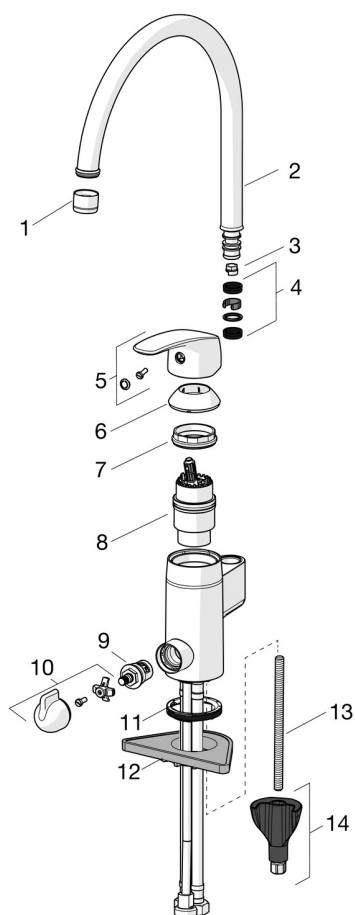

REZERVES DAĻAS

SP1039F

Nosaukums	Kods
01 Aerators, M22x1 HC B Hroms	232201
02 Izteka Hroms	159695V
03 Iztekas pagrieziņa ierobežotājs, 60°/0°	159667/10
03 Iztekas pagrieziņa ierobežotājs, 60°/0°	159667V
03 Iztekas pagrieziņa ierobežotājs, 120°	159670/10
04 Blīvslēgu komplekts	159499
05 Rokturis Hroms	602502V
06 Slēgblodiņa Hroms	602589V
07 Uzgrieznis, M42x1.5, SW 38	158726
08 Kasete	158890
09 Ventīļa mehānisms, G1/2	602600V
10 Mazgājamās mašīnas ventīļa rokturis Hroms	1005697V
11 Starplika	1002371V
12 Atbalsta plāksne, 100x60mm	158825
13 Stiprinājuma skrūve, M8x1, L=130	1000780V
14 Stiprinājuma komplekts	602610V