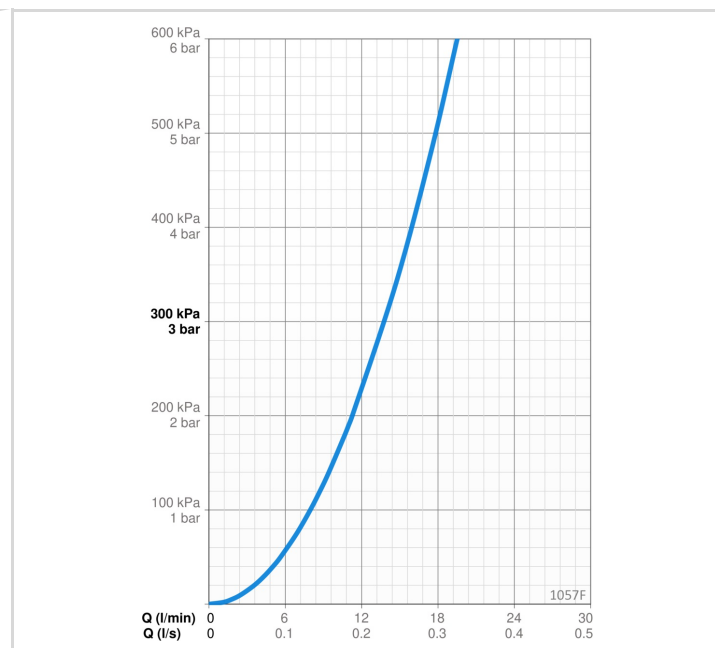

REZERVES DAĻAS

SP1039F

Nosaukums	Kods
01 Aerators, M22x1 HC B Hroms	232201
02 Izteka Hroms	159695V
03 Iztekas pagrieziņa ierobežotājs, 60°/0°	159667/10
03 Iztekas pagrieziņa ierobežotājs, 60°/0°	159667V
03 Iztekas pagrieziņa ierobežotājs, 120°	159670/10
04 Blīvslēgu komplekts	159499
05 Rokturis Hroms	602502V
06 Slēgblodiņa Hroms	602589V
07 Uzgrieznis, M42x1.5, SW 38	158726
08 Kasete	158890
09 Ventīļa mehānisms, G1/2	602600V
10 Mazgājamās mašīnas ventīļa rokturis Hroms	1005697V
11 Starplika	1002371V
12 Atbalsta plāksne, 100x60mm	158825
13 Stiprinājuma skrūve, M8x1, L=130	1000780V
14 Stiprinājuma komplekts	602610V