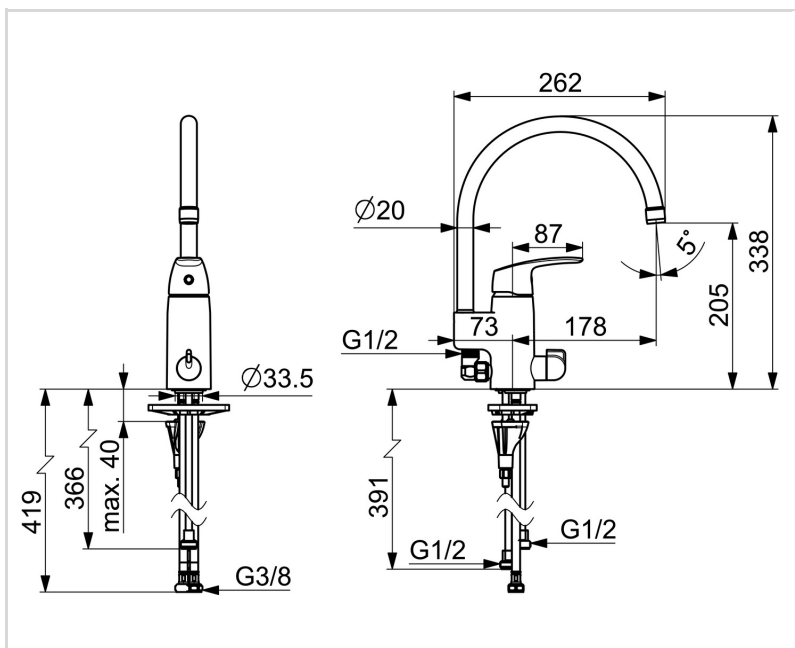

REZERVES DAĻAS

SP1039F

Nosaukums	Kods
01 Aerators, M22x1 HC B Hroms	232201
02 Izteka Hroms	159695V
03 Iztekas pagrieziņa ierobežotājs, 60°/0°	159667/10
03 Iztekas pagrieziņa ierobežotājs, 60°/0°	159667V
03 Iztekas pagrieziņa ierobežotājs, 120°	159670/10
04 Blīvslēgu komplekts	159499
05 Rokturis Hroms	602502V
06 Slēgblodiņa Hroms	602589V
07 Uzgrieznis, M42x1.5, SW 38	158726
08 Kasete	158890
09 Ventīļa mehānisms, G1/2	602600V
10 Mazgājamās mašīnas ventīļa rokturis Hroms	1005697V
11 Starplika	1002371V
12 Atbalsta plāksne, 100x60mm	158825
13 Stiprinājuma skrūve, M8x1, L=130	1000780V
14 Stiprinājuma komplekts	602610V