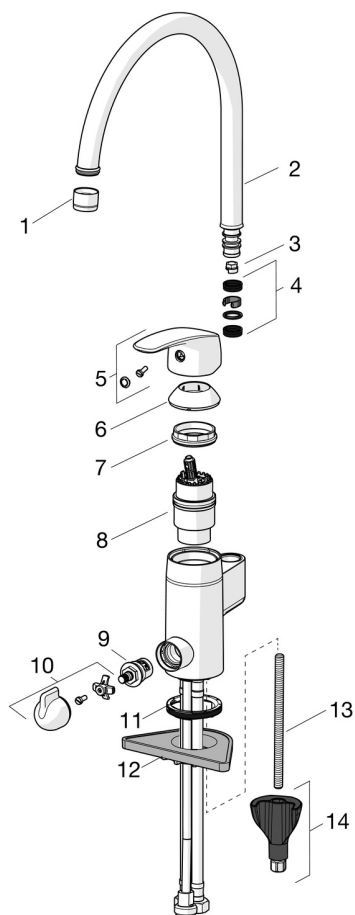

1057F ORAS SAFIRA KJØKKENKRAN MED AVSTENGNING

ETTGREPS, AVSTENGNING TIL OPPVASKMASKIN

EAN: 6414150078972 static.oras.com/1057F

- Benkemontert
- Krom
- Svingbar tut, Svingbar med begrensning
- Mekanisk avstengningsventil for eksternt utstyr
- Ettgrepshendel, Varmt/kaldt symbol
- Temperatur- og mengdebegrenser
- ø 40 mm kassett
- Fleksible slanger
- 3S Installasjon

TEKNISK DATA

FLOW ATTRIBUTTER

Vannmengde ved 300 kPa	0.23 l/s
Trykktap (0.2 l/s)	240 kPa

TEKNISKE EGENSKAPER

Varmtvannsforsyning	max. +70°C
Arbeidstrykk	50 - 1000 kPa
Tilkoblingsstørrelse	G3/8
Projeksjon	178 mm
Tilbakeslagssikring (EN1717)	AA
Materiale	brass

RESERVE DELER

SP1039F

Navn	Kode	NRF
01 Strålesamler, M22x1 HC B Krom	232201	4204421
02 Tut komplett Krom	159695V	4204219
03 Begrenser for svingbar tut, 60°/0°	159667/10	4204578
03 Begrenser for svingbar tut, 60°/0°	159667V	4202941
03 Begrenser for svingbar tut, 120°	159670/10	4204579
04 O-ring sett	159499	4204476
05 Hendel Krom	602502V	4205212
06 Dekkring Krom	602589V	4205222
07 Festemutter for kassett, M42x1.5, SW 38	158726	4204528
08 Kassett	158890	4204627
09 Keramisk overdel, G1/2	602600V	4205223
10 Ratt for vaskemaskinkran Krom	1005697V	4205358
11 Underlagsskive	1002371V	4205303
12 Støtteplate, 100x60mm	158825	4204534
13 Pinneskruer, M8x1, L=130	1000780V	4205235
14 Kranfeste komplett	602610V	4205225