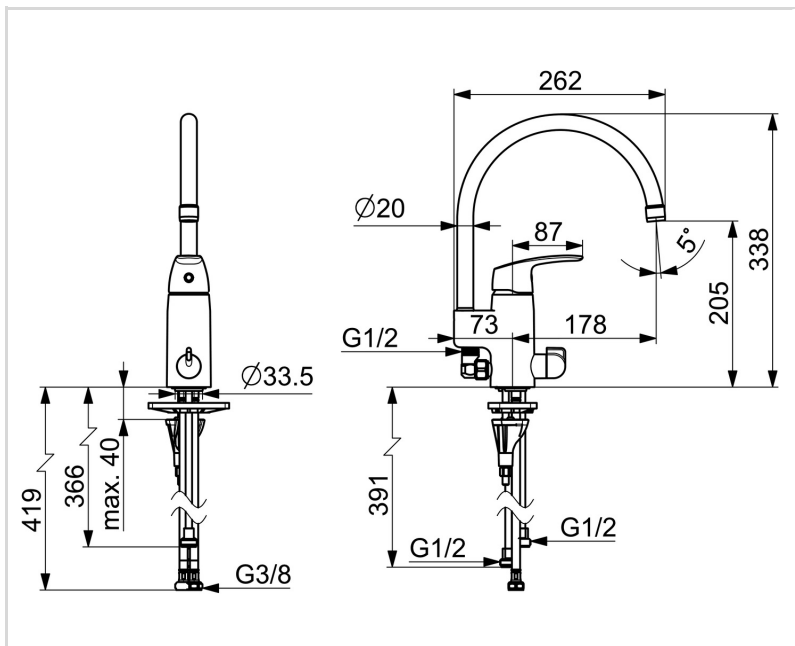

TEKNISK DATA

FLOW ATTRIBUTTER

Vannmengde ved 300 kPa	0.23 l/s
Trykktap (0.2 l/s)	240 kPa

TEKNISKE EGENSKAPER

Varmtvannsforsyning	max. +70°C
Arbeidstrykk	50 - 1000 kPa
Tilkoblingsstørrelse	G3/8
Projeksjon	178 mm
Tilbakeslagssikring (EN1717)	AA
Materiale	brass

BESTEMMELSER

EN Standard	EN 817
Støyklasse	I (ISO 3822)

GODKJENNINGER OG ERKLÆRINGER

STF Sertifikat	EUFI29-22005194-TH
Declaration of conformity	DoC
EPD	S-P-06396

BÆREKRAFTIGHET

EPD module A1-A3 (kg CO2 eq.)	15,75
EPD module A4 (kg CO2 eq.)	0,31
EPD module B7 (kg CO2 eq.)	5437,20
EPD module C2 (kg CO2 eq.)	0,02
EPD module C3 (kg CO2 eq.)	0,03
EPD module C4 (kg CO2 eq.)	0,48
EPD module D (kg CO2 eq.)	-8,91

RESERVE DELER

SP1039F

Navn	Kode	NRF
01 Strålesamler, M22x1 HC B Krom	232201	4204421
02 Tut komplett Krom	159695V	4204219
03 Begrenser for svingbar tut, 60°/0°	159667/10	4204578
03 Begrenser for svingbar tut, 60°/0°	159667V	4202941
03 Begrenser for svingbar tut, 120°	159670/10	4204579
04 O-ring sett	159499	4204476
05 Hendel Krom	602502V	4205212
06 Dekkring Krom	602589V	4205222
07 Festemutter for kassett, M42x1.5, SW 38	158726	4204528
08 Kassett	158890	4204627
09 Keramisk overdel, G1/2	602600V	4205223
10 Ratt for vaskemaskinkran Krom	1005697V	4205358
11 Underlagsskive	1002371V	4205303
12 Støtteplate, 100x60mm	158825	4204534
13 Pinneskruer, M8x1, L=130	1000780V	4205235
14 Kranfeste komplett	602610V	4205225