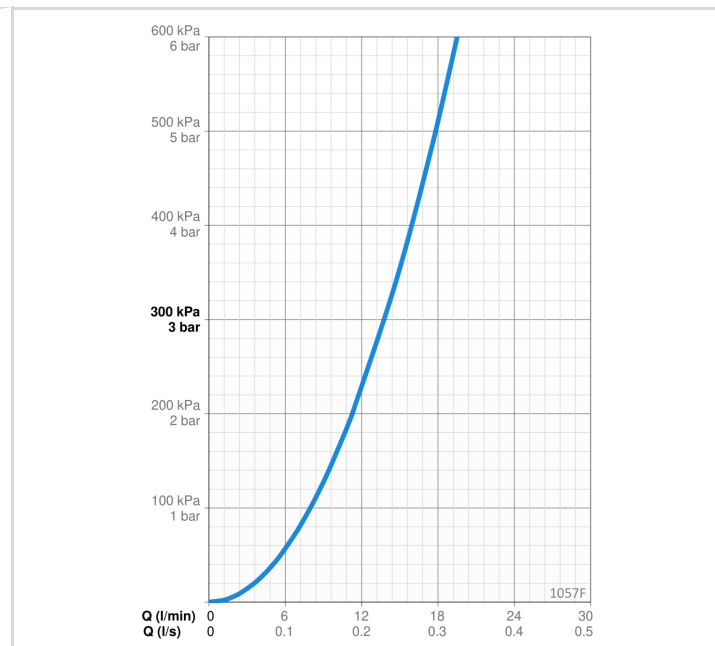

TEKNISK DATA

FLOW ATTRIBUTTER

Vannmengde ved 300 kPa	0.23 l/s
Trykktap (0.2 l/s)	240 kPa

TEKNISKE EGENSKAPER

Varmtvannsforsyning	max. +70°C
Arbeidstrykk	50 - 1000 kPa
Tilkoblingsstørrelse	G3/8
Projeksjon	178 mm
Tilbakeslagssikring (EN1717)	AA
Materiale	brass

BESTEMMELSER

EN Standard	EN 817
Støyklasse	I (ISO 3822)

GODKJENNINGER OG ERKLÆRINGER

STF Sertifikat	EUFI29-22005194-TH
Declaration of conformity	DoC
EPD	S-P-06396

BÆREKRAFTIGHET

EPD module A1-A3 (kg CO2 eq.)	15,75
EPD module A4 (kg CO2 eq.)	0,31
EPD module B7 (kg CO2 eq.)	5437,20
EPD module C2 (kg CO2 eq.)	0,02
EPD module C3 (kg CO2 eq.)	0,03
EPD module C4 (kg CO2 eq.)	0,48
EPD module D (kg CO2 eq.)	-8,91