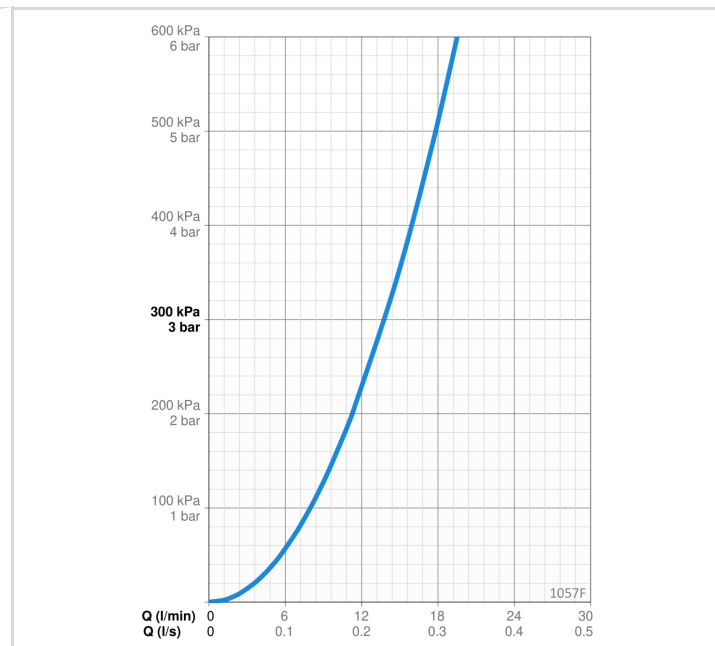

RESERVDLAR

SP1039F

	Namn	Kod	RSK
01	Strålsamlare, M22x1 HC B Krom	232201	8242093
02	Utloppspip Krom	159695V	8154407
03	Begränsare för utloppspip, 60°/0°	159667/10	8347867
03	Begränsare för utloppspip, 60°/0°	159667V	
03	Begränsare för utloppspip, 120°	159670/10	8347866
04	Tätningssats	159499	8347792
05	Spak Krom	602502V	8393995
06	Skyddskåpa Krom	602589V	8386090
07	Fästmutter, M42x1.5, SW 38	158726	8347501
08	Reglerinsats	158890	8347507
09	Kranöverdel, G1/2	602600V	8441459
10	Vred för tvättmaskinsavstängning Krom	1005697V	8387185
11	Bottentätning	1002371V	
12	Stödskiva, 100x60mm	158825	8347884
13	Monteringsbult, M8x1, L=130	1000780V	
14	Monteringsatts	602610V	8393996