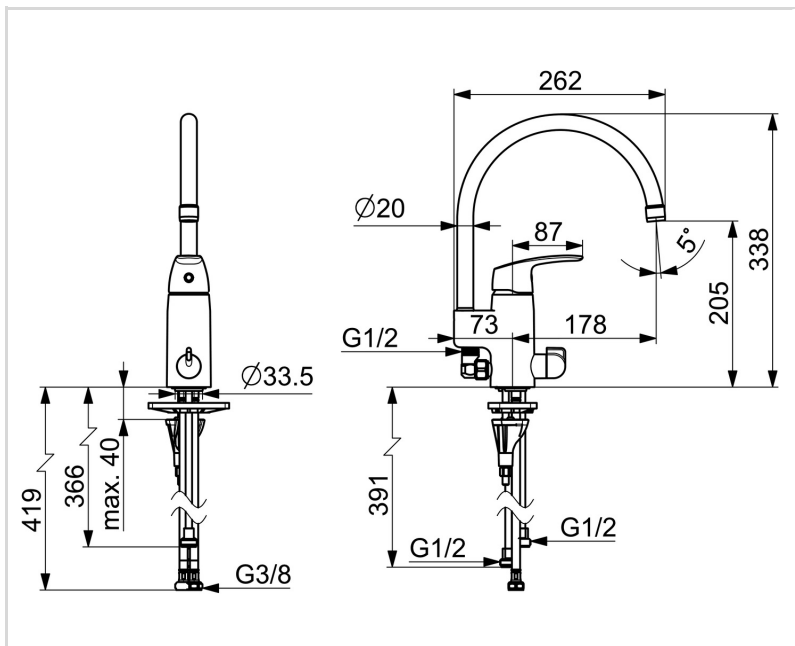

F = flexibel anslutning.

- Bänkmonterad
- Krom
- Svängbar utloppspip, Möjlighet till begränsning av svängradien
- Mekanisk avstängningsventil för extern utrustning
- Ettgreppsblandare, Symboler för Varmt/Kallt
- Möjlighet till spärr för begränsning av temperatur och flöde
- ø 40 mm keramisk kassett för flödes- och temperaturkontroll
- Flexibel anslutning
- Oras 3S-Installation för snabb, säker och enkel montering
- Avstängning golv/bänk

TEKNISK DATA

FLÖDESEGENSKAPER

Flöde vid 300 kPa	0.23 l/s
Tryckfall vid flöde (0.2 l/s)	240 kPa

TEKNISKA EGENSKAPER

Varmvattenanslutning	max. +70°C
Arbetstryck	50 - 1000 kPa
Anslutning, mått	G3/8
Projection	178 mm
Backflow prevention (EN1717)	AA
Material	Mässing

BESTÄMMELSER

EN standard	EN 817
Ljudklass	I (ISO 3822)

GODKÄNNANDEN OCH CERTIFIKAT

STF certifikat	EUFI29-22005194-TH
Declaration of conformity	DoC
EPD	S-P-06396

HÅLLBARHET

EPD module A1-A3 (kg CO2 eq.)	15,75
EPD module A4 (kg CO2 eq.)	0,31
EPD module B7 (kg CO2 eq.)	5437,20
EPD module C2 (kg CO2 eq.)	0,02
EPD module C3 (kg CO2 eq.)	0,03
EPD module C4 (kg CO2 eq.)	0,48
EPD module D (kg CO2 eq.)	-8,91

RESERVDLAR

SP1039F

	Namn	Kod	RSK
01	Strålsamlare, M22x1 HC B Krom	232201	8242093
02	Utloppspip Krom	159695V	8154407
03	Begränsare för utloppspip, 60°/0°	159667/10	8347867
03	Begränsare för utloppspip, 60°/0°	159667V	
03	Begränsare för utloppspip, 120°	159670/10	8347866
04	Tätningssats	159499	8347792
05	Spak Krom	602502V	8393995
06	Skyddskåpa Krom	602589V	8386090
07	Fästmutter, M42x1.5, SW 38	158726	8347501
08	Reglerinsats	158890	8347507
09	Kranöverdel, G1/2	602600V	8441459
10	Vred för tvättmaskinsavstängning Krom	1005697V	8387185
11	Bottentätning	1002371V	
12	Stödskiva, 100x60mm	158825	8347884
13	Monteringsbult, M8x1, L=130	1000780V	
14	Monteringsatts	602610V	8393996