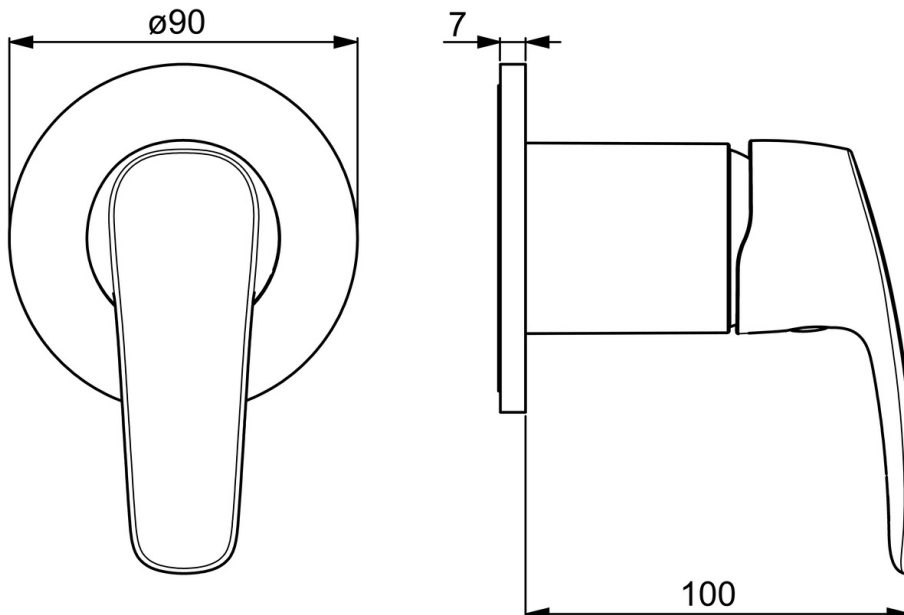

1065C ORAS SAFIRA DUŠAS JAUCĒJKRĀNA DEKORATĪVĀ DAĻA

NOŅEMTS NO RAŽOŠANAS

DEKORATĪVĀ DAĻA, VIENSVIRAS

EAN: 6414150079429 static.oras.com/1065C

Dušas jaucējkrana dekoratīvā daļa. Komplektē ar darba daļu nr. 1086

- Sienas montāža ar iebūvēto daļu
- Apaļa dekoratīvā daļa
- Hroms

TEHNISKIE DATI

TEHNISKĀS ĪPAŠĪBAS

Karstā ūdens piegāde	max. +80°C
Darba spiediens	100 - 1000 kPa
Materiāls	Misiņš

NOTEIKUMI

EN Standarts	EN 817
--------------	--------

SP1065C

	Nosaukums	Kods
01	Rokturis Hroms	602502V
02	Teleskopiskās rozetes Hroms Noņemts no ražošanas	602637V