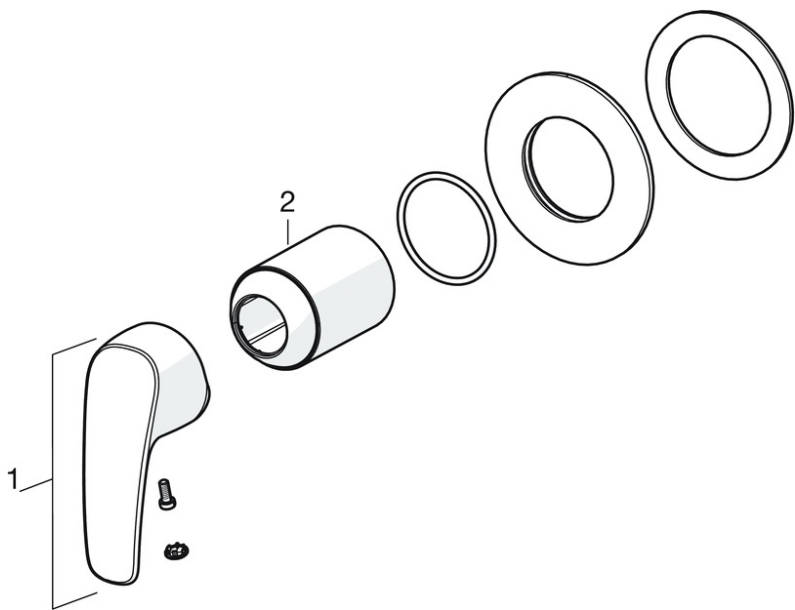

1065C ORAS SAFIRA DUŠAS JAUCĒJKRĀNA DEKORATĪVĀ DAĻA

NOŅEMTS NO RAŽOŠANAS

DEKORATĪVĀ DAĻA, VIENSVIRAS

EAN: 6414150079429 static.oras.com/1065C

Dušas jaucējkrana dekoratīvā daļa. Komplektē ar darba daļu nr. 1086

- Sienas montāža ar iebūvēto daļu
- Apaļa dekoratīvā daļa
- Hroms

TEHNISKIE DATI

TEHNISKĀS ĪPAŠĪBAS

Karstā ūdens piegāde	max. +80°C
Darba spiediens	100 - 1000 kPa
Materiāls	Misiņš

NOTEIKUMI

EN Standarts	EN 817
--------------	--------

SP1065C

	Nosaukums	Kods
01	Rokturis Hroms	602502V
02	Teleskopiskās rozetes Hroms Noņemts no ražošanas	602637V