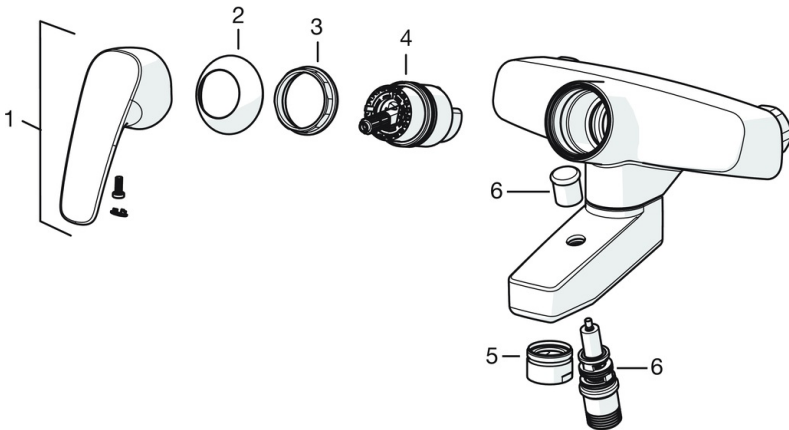

VARAOSAT

SP1072

Nimi	Koodi	LVI
01 Käyttövipu Kromi	602502V	6420625
02 Suojakuppi Kromi	1000785V	6420616
03 Kiristysmutteri, M42x1.5, SW 38	158726	6420331
04 Säätöosa	158890	6420301
05 Poresuutin, M28x1 HC D Kromi	232213	6421640
06 Vaihdin	601988V	6420578