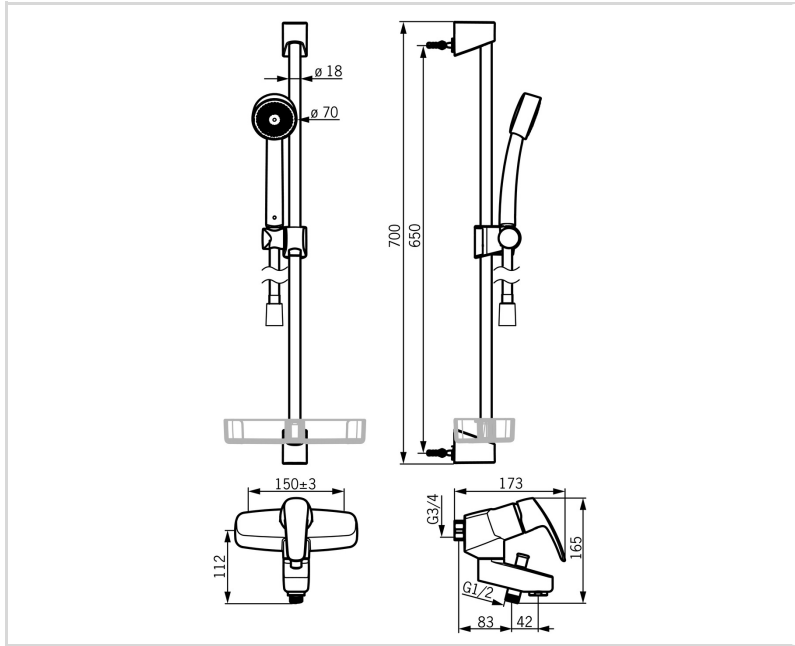

VARAOSAT

SP1072

Nimi	Koodi	LVI
01 Käyttövipu Kromi	602502V	6420625
02 Suojakuppi Kromi	1000785V	6420616
03 Kiristysmutteri, M42x1.5, SW 38	158726	6420331
04 Säätöosa	158890	6420301
05 Poresuutin, M28x1 HC D Kromi	232213	6421640
06 Vaihdin	601988V	6420578