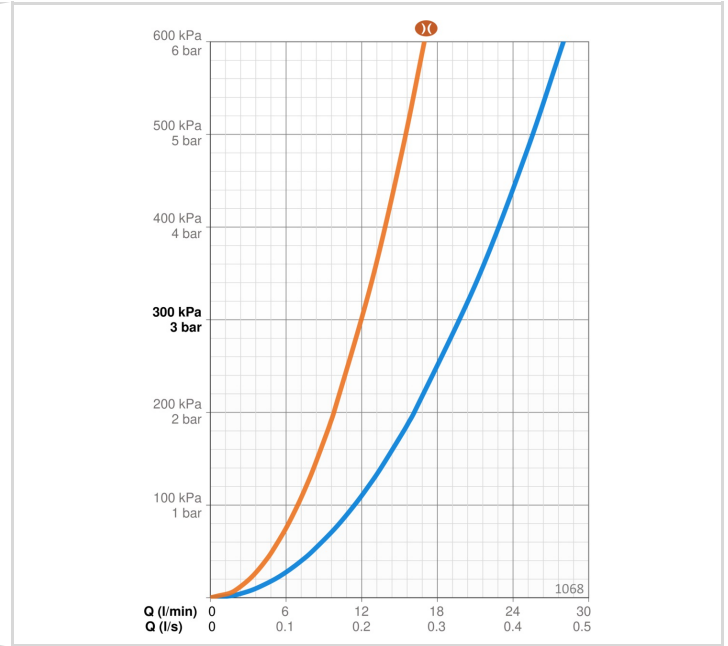

VARAOSAT

SP1072

Nimi	Koodi	LVI
01 Käyttövipu Kromi	602502V	6420625
02 Suojakuppi Kromi	1000785V	6420616
03 Kiristysmutteri, M42x1.5, SW 38	158726	6420331
04 Säätöosa	158890	6420301
05 Poresuutin, M28x1 HC D Kromi	232213	6421640
06 Vaihdin	601988V	6420578