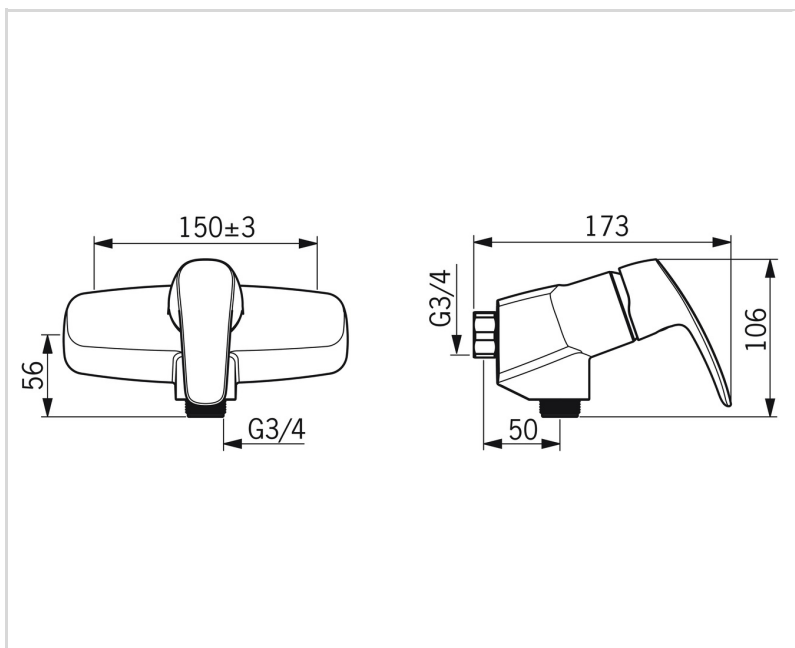

RESERVEDELE

SP1070

	Navn	Kode	VVS
01	Greb Forkromet	602502V	745131308
02	Dækkappe Forkromet	1000785V	745131322
03	Møtrik, M42x1.5, SW 38	158726	745131435
04	Komplet indmad	158890	745131154