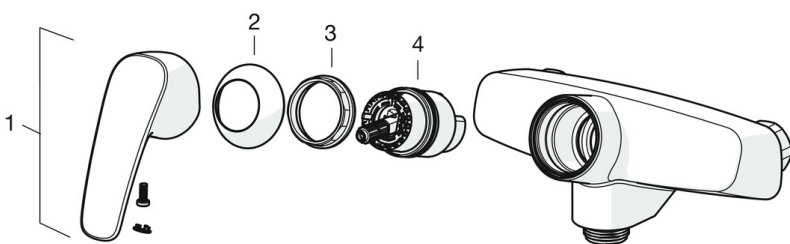

RESERVEDELE

SP1070

	Navn	Kode	VVS
01	Greb Forkromet	602502V	745131308
02	Dækkappe Forkromet	1000785V	745131322
03	Møtrik, M42x1.5, SW 38	158726	745131435
04	Komplet indmad	158890	745131154