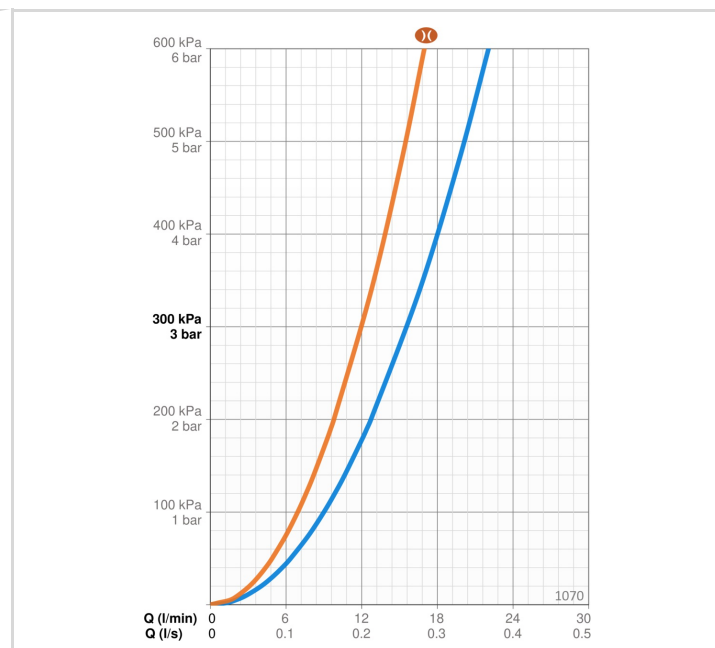

RESERVEDELE

SP1070

	Navn	Kode	VVS
01	Greb Forkromet	602502V	745131308
02	Dækkappe Forkromet	1000785V	745131322
03	Møtrik, M42x1.5, SW 38	158726	745131435
04	Komplet indmad	158890	745131154