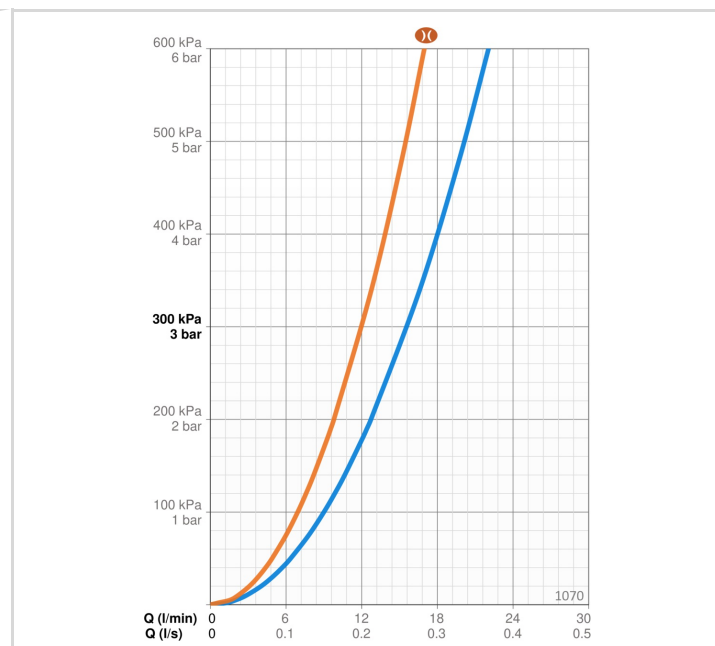

VARAOSAT

SP1070

	Nimi	Koodi	LVI
01	Käyttövipu Kromi	602502V	6420625
02	Suojakuppi Kromi	1000785V	6420616
03	Kiristysmutteri, M42x1.5, SW 38	158726	6420331
04	Säätöosa	158890	6420301