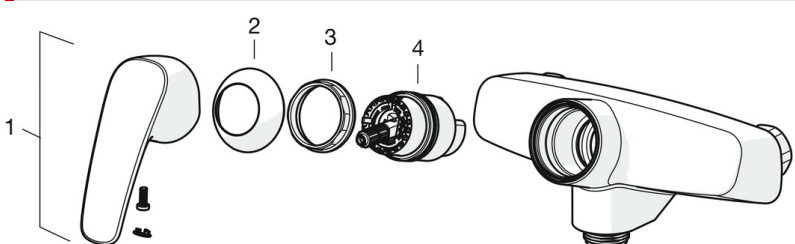

VARAOSAT

SP1070

	Nimi	Koodi	LVI
01	Käyttövipu Kromi	602502V	6420625
02	Suojakuppi Kromi	1000785V	6420616
03	Kiristysmutteri, M42x1.5, SW 38	158726	6420331
04	Säätöosa	158890	6420301