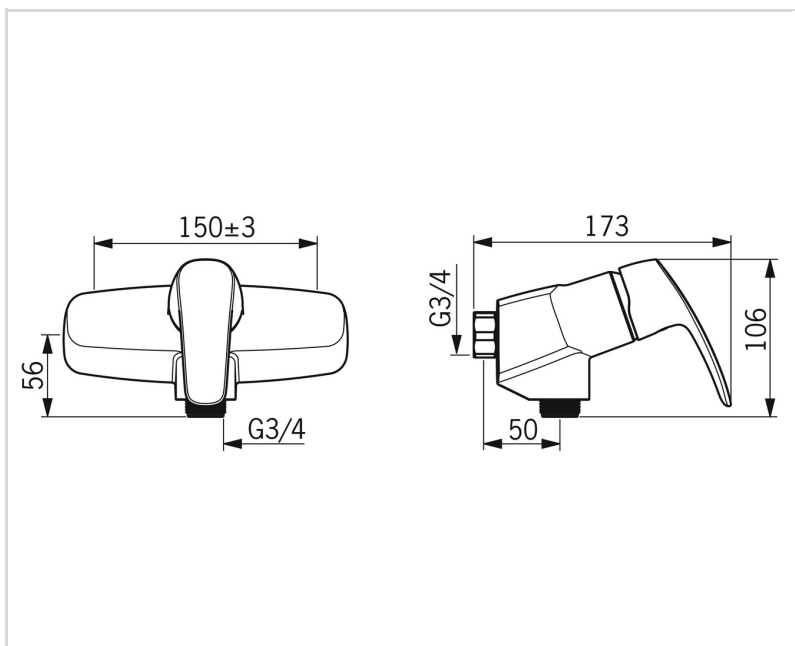

VARAOSAT

SP1070

	Nimi	Koodi	LVI
01	Käyttövipu Kromi	602502V	6420625
02	Suojakuppi Kromi	1000785V	6420616
03	Kiristysmutteri, M42x1.5, SW 38	158726	6420331
04	Säätöosa	158890	6420301