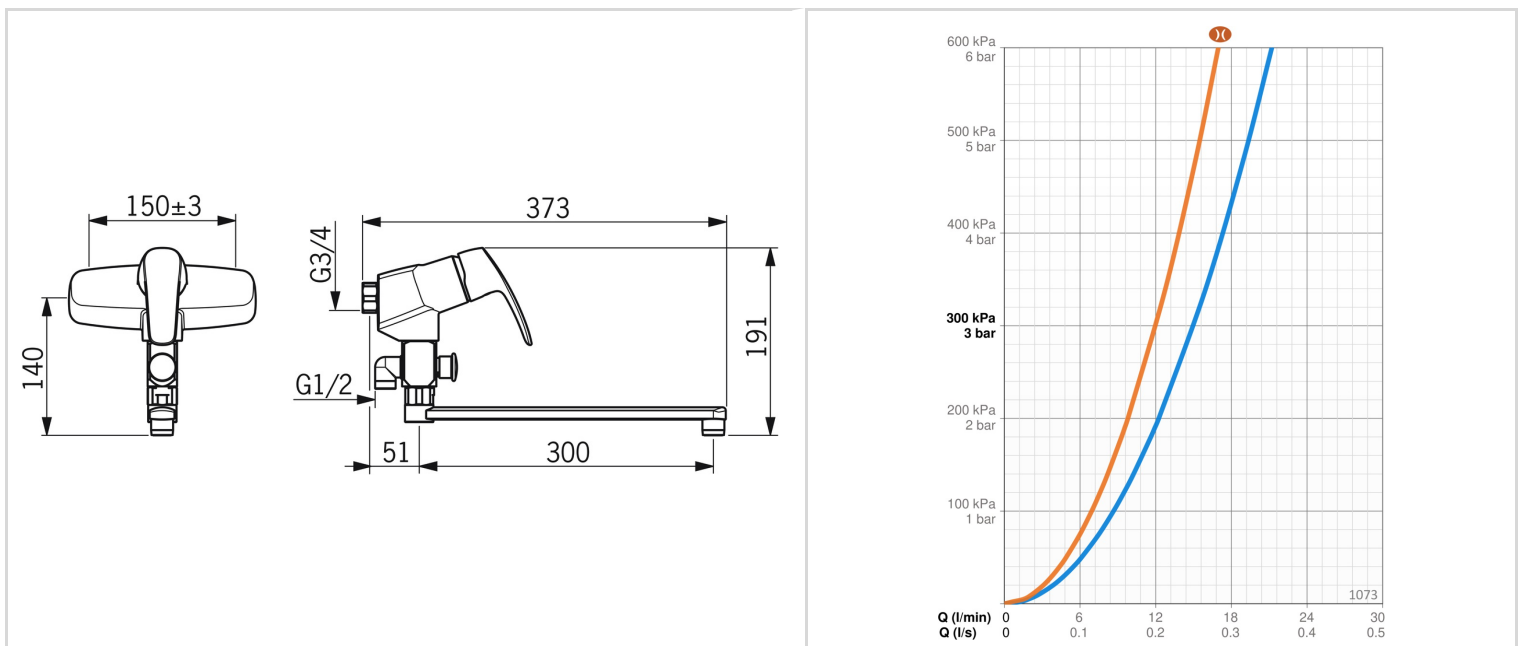

APSTIPRINĀJUMU VEIDI

STF Sertifikāts	EUF129-22005196-TH
Declaration of conformity	DoC