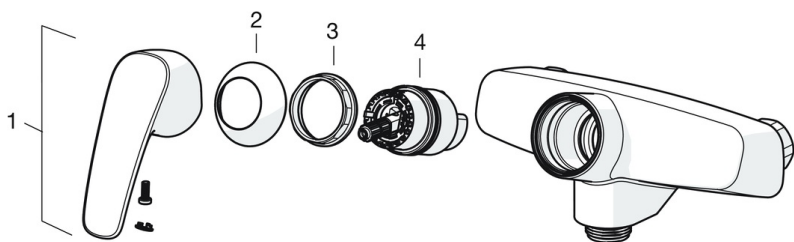

REZERVES DAĻAS

SP1070

	Nosaukums	Kods
01	Rokturis Hroms	602502V
02	Slēgblodiņa Hroms	1000785V
03	Uzgrieznis, M42x1.5, SW 38	158726
04	Kasete	158890