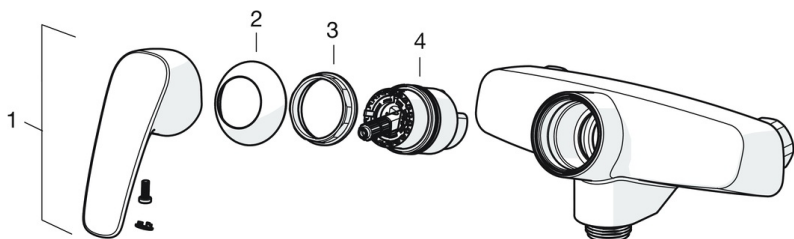

SP0061

	Nosaukums	Kods
01	Saskrūve	209692
02	Blīvslēgu komplekts, D24/15x4	209675/10
03	Trīseju vārsts Hroms	209695
04	Tapskrūve (10 gab), M6x8	229518/10