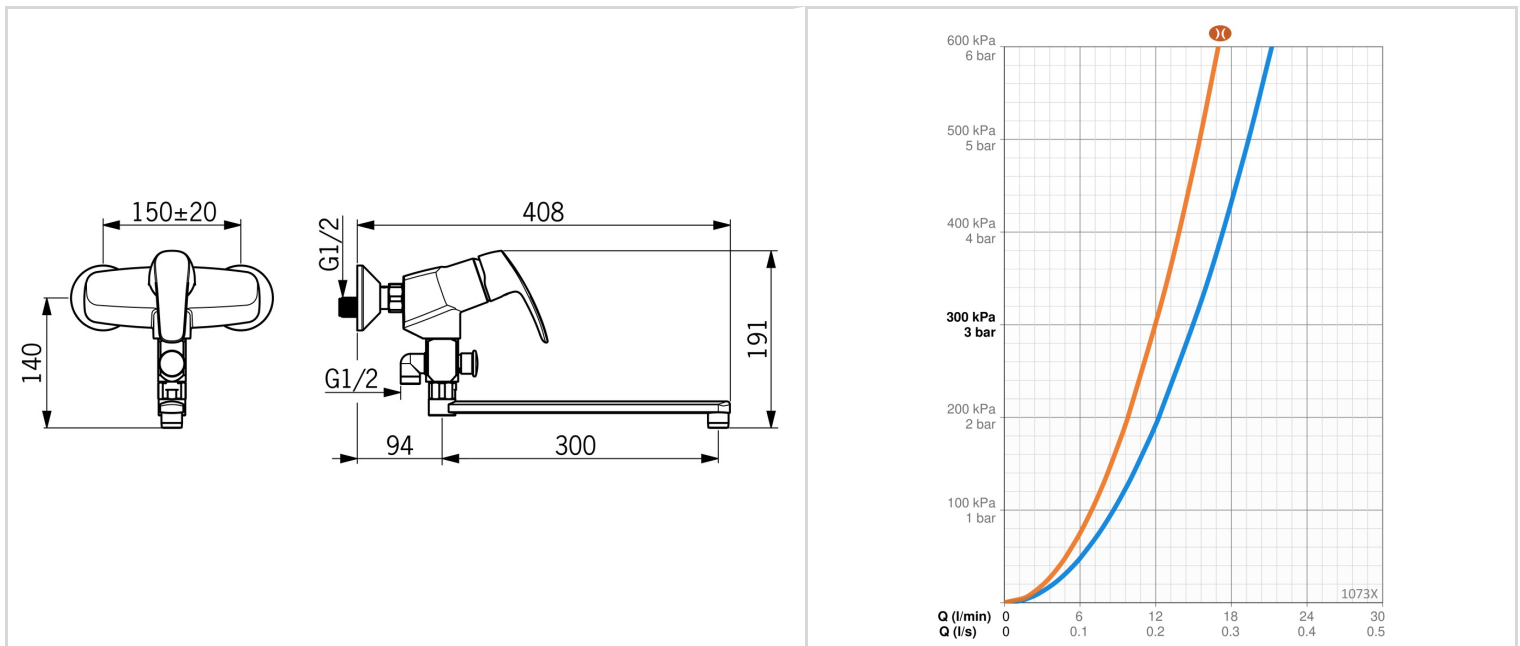

APSTIPRINĀJUMU VEIDI

Declaration of conformity	DoC