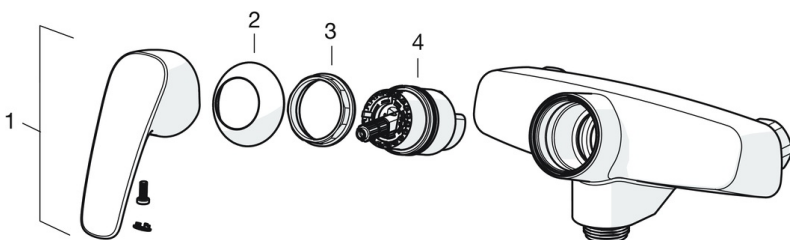

SP0061

Pavadinimas	Kodas
01 Jungtis	209692
02 Tarpikliai, D24/15x4	209675/10
03 Perjungiklis Chromas	209695
04 Fiksatorius (10 vnt), M6x8	229518/10