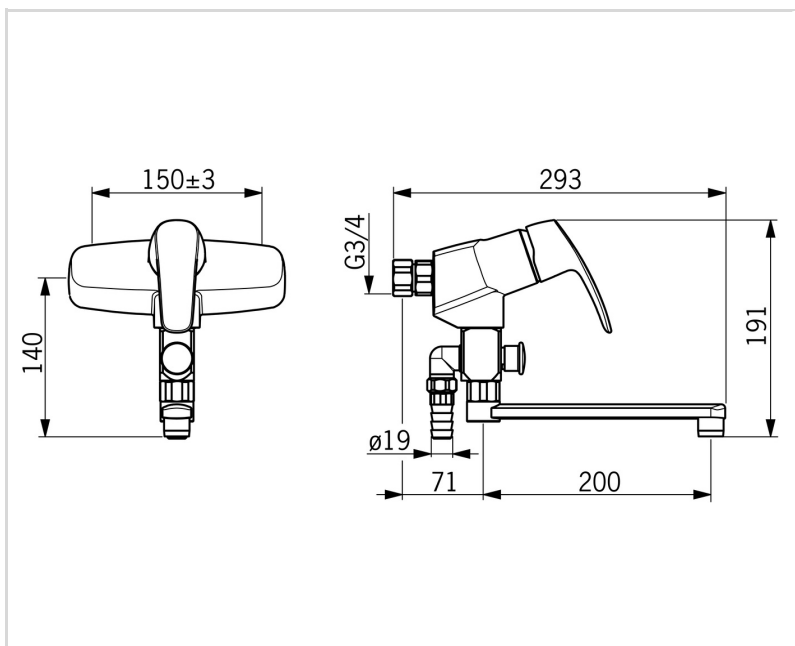

ATSARGINĖS DALYS

SP1070

Pavadinimas	Kodas
01 Svirtelė Chromas	602502V
02 Dangtelis Chromas	1000785V
03 Užspaudimo veržlė, M42x1.5, SW 38	158726
04 Valdančioji kasetė, komplektas	158890

SP0044

Pavadinimas	Kodas
01 Tarpiklis, 13.6x2.4	469360/10
02 Įvorė (10 vnt), 18/20.6 Chromas	219595/10
03 Laikantysis žiedas (10 vnt.)	219563/10
04 Aeratorius, M22x1 HC B Chromas	232201

SP0061

Pavadinimas	Kodas
01 Jungtis	209692
02 Tarpikliai, D24/15x4	209675/10
03 Perjungiklis Chromas	209695
04 Fiksatorius (10 vnt), M6x8	229518/10