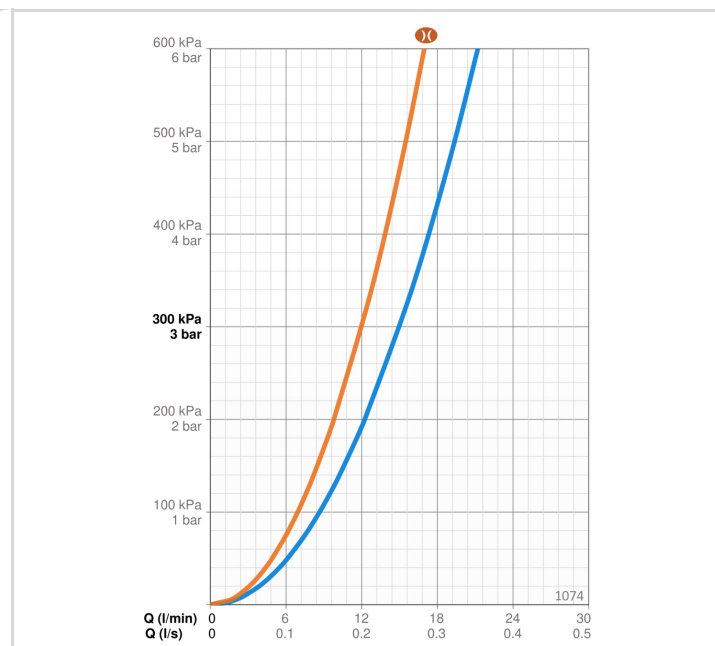

ATSARGINĖS DALYS

SP1070

Pavadinimas	Kodas
01 Svirtelė Chromas	602502V
02 Dangtelis Chromas	1000785V
03 Užspaudimo veržlė, M42x1.5, SW 38	158726
04 Valdančioji kasetė, komplektas	158890

SP0044

Pavadinimas	Kodas
01 Tarpiklis, 13.6x2.4	469360/10
02 Įvorė (10 vnt), 18/20.6 Chromas	219595/10
03 Laikantysis žiedas (10 vnt.)	219563/10
04 Aeratorius, M22x1 HC B Chromas	232201

SP0061

Pavadinimas	Kodas
01 Jungtis	209692
02 Tarpikliai, D24/15x4	209675/10
03 Perjungiklis Chromas	209695
04 Fiksatorius (10 vnt), M6x8	229518/10