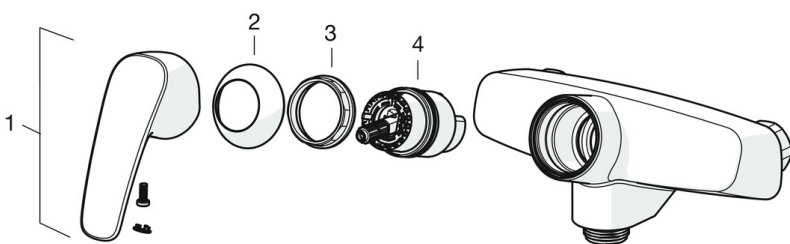

ATSARGINĖS DALYS

SP1070

Pavadinimas	Kodas
01 Svirtelė Chromas	602502V
02 Dangtelis Chromas	1000785V
03 Užspaudimo veržlė, M42x1.5, SW 38	158726
04 Valdančioji kasetė, komplektas	158890