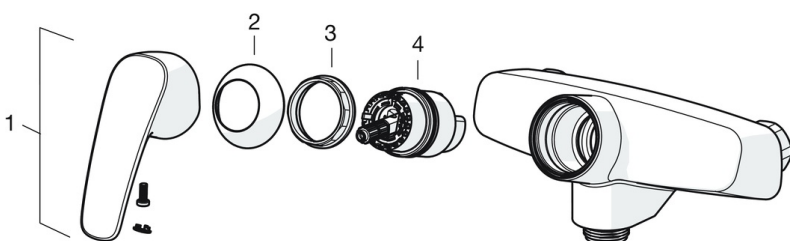

SP0044

Pavadinimas	Kodas
01 Tarpiklis, 13.6x2.4	469360/10
02 Įvorė (10 vnt), 18/20.6 Chromas	219595/10
03 Laikantysis žiedas (10 vnt.)	219563/10
04 Aeratorius, M22x1 HC B Chromas	232201